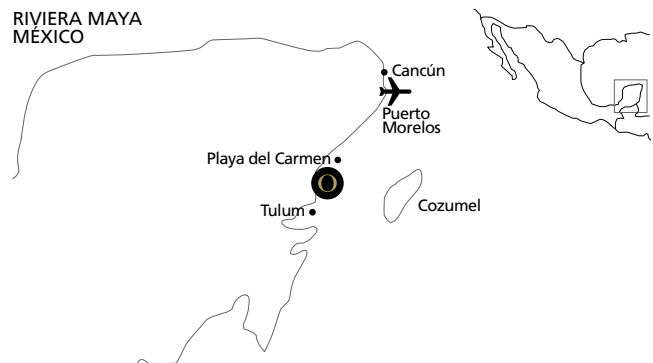

ROOMS

- 974 Habitaciones (Junior Suites, Junior Suites with terrace, Junior Suites with jacuzzi in the terrace, Swim Up Junior Suites, Rooftop Junior Suites, Master Suites, Swim Up Master Suites and Rooftop Master Suites)
- LCD TV with international channels
- Coffee machine
- Air conditioning and ceiling fan
- Fully-equipped bathroom with hairdryer, magnifying mirror, bathtub and rain shower effect and amenities
- Minibar and in-room safe
- Room Service from 11 am to 22 pm

GASTRONOMY

- 10 restaurants
- 12 bars
- Mike's Coffee
- Ice cream shop

HOTEL

- 6 meeting rooms
- Free Wi-Fi throughout the hotel
- Internet Corner
- 5 swimming pools
- Theatre, nightclub, bowling alley and casino
- Privilege, Exclusive Rooms and Services
- Despacio Spa Centre
- 24-hour gym
- 3 tennis courts and multisports court
- Non-motorized aquatic sports
- Diving centre and motorized aquatic sports ($)
- Shopping centre
- Free outdoor car park
- 24-hour All Inclusive
- El Beso Area, adults only

RIVIERA MAYA
MÉXICO

Carretera Federal Chetumal, km 296
Manzana 020, Lote 007-1, Playa Xcalacoco
77710 Playa del Carmen, Quintana Roo, México
T (52) 984 159 18 00 Ext. 5050 / 5031
groups.orp@oceanhotels.net
oceanrivieraparadise.com

Distancia · Distance:
Playa · Beach: 0 m
Aeropuerto · Airport: 53 km
Cancún: 45 km
Playa del Carmen: 6 km