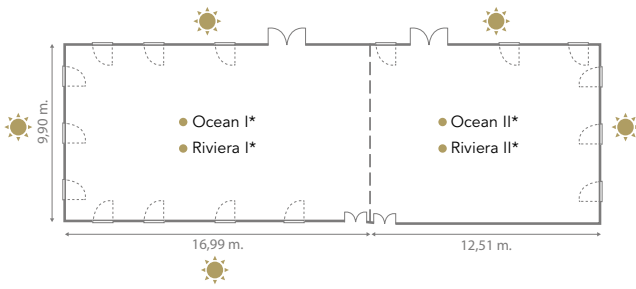

Distancia · Distance:
Playa · Beach: 0 m
Aeropuerto · Airport: 53 km
Cancún: 45 km
Playa del Carmen: 6 km

Sistema de
Gestión
ISO 9001:2015
www.tu.com
ID 91058748

Área y Capacidad · Area and Capacity

Luz Natural · Natural Light

Espacios para eventos Event areas	m ²	Altura Height								
			Cóctel · Reception	Teatro · Theatre	Escuela · Classroom	Imperial · Boardroom	Banquete · Banquet	Cabaret · Cabaret	Tipo "U" · "U" Shape	Tipo "O" · "O" Shape
• OCEAN I / RIVIERA I	160	2,40 m	120	140	60	35	90	50	40	40
• OCEAN II / RIVIERA II	120	2,40 m	100	110	40	25	60	35	25	20
• OCEAN I & II	280	2,40 m	220	250	100	60	150	85	65	60
• RIVIERA I & II	280	2,40 m	220	250	100	60	150	85	65	60
• PARADISE I	160	2,40 m	100	110	40	25	60	35	25	20
• PARADISE II	120	2,40 m	120	140	60	35	90	50	40	40
• PARADISE I & II	280	2,40 m	220	250	100	60	150	85	65	60