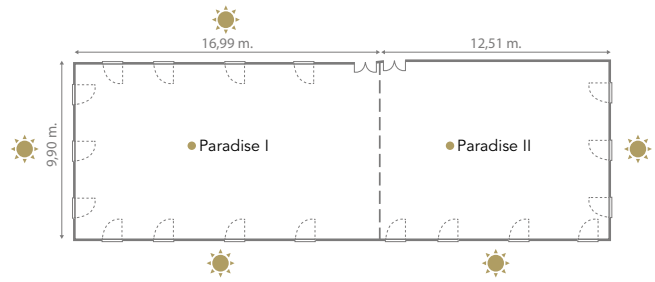

Área y Capacidad · Area and Capacity

Luz Natural · Natural Light

Espacios para eventos Event areas	m²	Altura Height								
			Cóctel · Reception	Teatro · Theatre	Escuela · Classroom	Imperial · Boardroom	Banquete · Banquet	Cabaret · Cabaret	Tipo "U" · "U" Shape	Tipo "O" · "O" Shape
• OCEAN I / RIVIERA I	160	2,40 m	120	140	60	35	90	50	40	40
• OCEAN II / RIVIERA II	120	2,40 m	100	110	40	25	60	35	25	20
• OCEAN I & II	280	2,40 m	220	250	100	60	150	85	65	60
• RIVIERA I & II	280	2,40 m	220	250	100	60	150	85	65	60
• PARADISE I	160	2,40 m	100	110	40	25	60	35	25	20
• PARADISE II	120	2,40 m	120	140	60	35	90	50	40	40
• PARADISE I & II	280	2,40 m	220	250	100	60	150	85	65	60

* Salones Ocean ubicados en primer piso, Riviera segundo piso & Paradise tercer piso, comparten medidas y capacidades.
* Ocean rooms located on the first floor, Riviera second floor & Paradise third floor, share the same measurements and capacities.