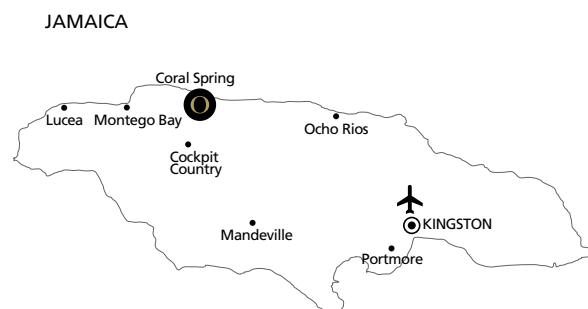

Ocean Eden Bay

El Ocean Eden Bay es un nuevo resort cinco estrellas exclusivo para adultos inaugurado en 2021. Situado frente al mar en Montego Bay, con acceso a una espectacular playa de arena blanca y aguas turquesa, cuenta con modernas habitaciones, una amplia piscina y una gran oferta gastronómica. Además, también ofrece el Despacio Spa Centre, el servicio Privilege, Exclusive Rooms and Services. Los clientes que reserven el Ocean Eden Bay tendrán acceso completo a los servicios y comodidades del resort adyacente Ocean Coral Spring.

Ocean Eden Bay is a new five-star resort exclusive for adults inaugurated in 2021. Located on the seafront of Montego Bay offering access to a spectacular white sand beach with turquoise waters, it features luxurious and chic rooms, a large swimming pool and a wide range of dining options. In addition, it has a Despacio Spa Centre, Privilege, Exclusive Rooms and Services. Guest booked into Ocean Eden Bay have complete access to the services and amenities in the adjacent to the Ocean Coral Spring resort.

Mountain Spring Bay, Coral Spring
Trelawny, Jamaica
T (1) 876 615 8100
sales.oeb@oceanhotels.net
hoteloceanedenbay.net

Distancia · Distance:
Playa · Beach: 0 m
Aeropuerto · Airport: 38 km

Área y Capacidad · Area and Capacity