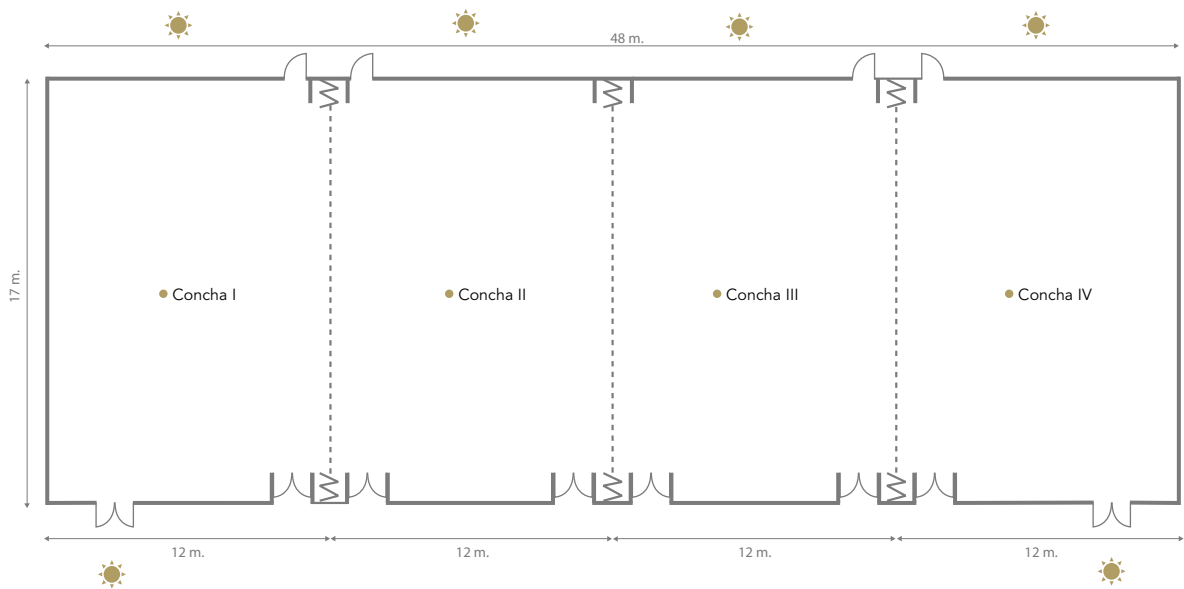

Área y Capacidad · Area and Capacity

☀ Luz Natural · Natural Light

Espacios para eventos Event areas	m²	Altura Height	☎	🎪	🎓	🏢	🎉	🎭	📐 Tipo "U" · "U" Shape	📐 Tipo "O" · "O" Shape
			Cóctel · Reception	Teatro · Theatre	Escuela · Classroom	Imperial · Boardroom	Banquete · Banquet	Cabaret · Cabaret		
• CONCHA I	210	4,15 m	190	200	140	-	175	-	-	-
• CONCHA II	210	4,15 m	190	200	140	-	175	-	-	-
• CONCHA III	210	4,15 m	190	200	140	-	175	-	-	-
• CONCHA IV	210	4,15 m	190	200	140	-	175	-	-	-
• CONCHA GRAN SALÓN I+II+III+IV	840	4,15 m	760	800	560	-	700	-	-	-