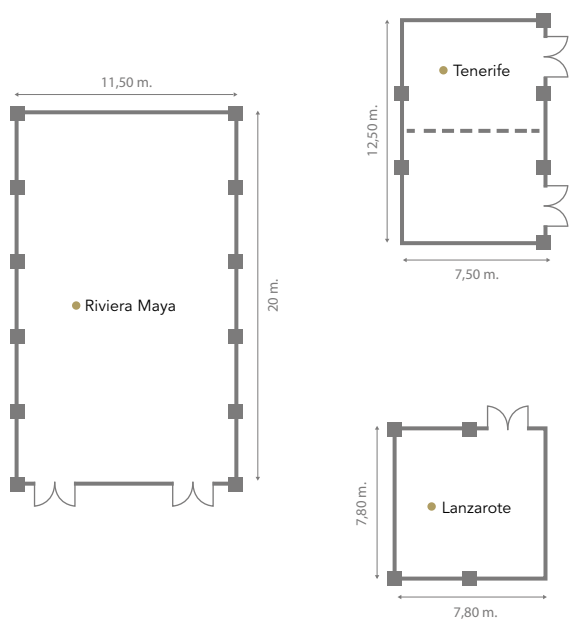

Distancia · Distance:
Playa · Beach: 0 m
Aeropuerto · Airport : 23 km
Cancún: 32 km
Playa del Carmen: 35 km

Área y Capacidad · Area and Capacity

Espacios para eventos Event areas	m ²	Altura Height									
			Cóctel · Reception	Teatro · Theatre	Escuela · Classroom	Imperial · Boardroom	Banquete · Banquet	Cabaret · Cabaret	Tipo "U" · "U" Shape	Tipo "O" · "O" Shape	
• RIVIERA MAYA	230	3,45 m	150	200	80	50	150	-	60	64	
• TENERIFE	94	3,45 m	70	70	50	30	60	-	30	40	
• LANZAROTE	61	3,45 m	50	40	30	16	30	-	20	32	
• TEATRO TURQUESA	-	-	-	187	-	-	-	-	-	-	