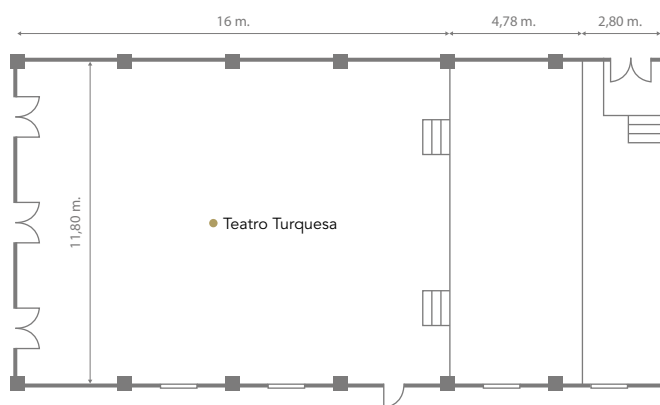

Distancia · Distance:
Playa · Beach: 0 m
Aeropuerto · Airport : 23 km
Cancún: 32 km
Playa del Carmen: 35 km

Área y Capacidad · Area and Capacity

Espacios para eventos Event areas	m ²	Altura Height									
			Cóctel · Reception	Teatro · Theatre	Escuela · Classroom	Imperial · Boardroom	Banquete · Banquet	Cabaret · Cabaret	Tipo "U" · "U" Shape	Tipo "O" · "O" Shape	
• RIVIERA MAYA	230	3,45 m	150	200	80	50	150	-	60	64	
• TENERIFE	94	3,45 m	70	70	50	30	60	-	30	40	
• LANZAROTE	61	3,45 m	50	40	30	16	30	-	20	32	
• TEATRO TURQUESA	-	-	-	187	-	-	-	-	-	-	