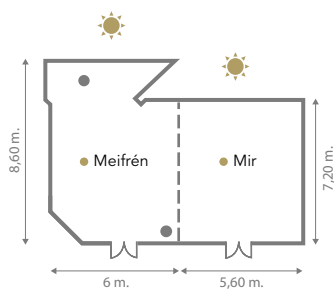

Distancia · Distance:  
Centro ciudad · City centre: 0 m  
Aeropuerto · Airport: 11 km  
<Aerobús> Urgell: 100 m  
<M> Urgell L1: 100 m  
<M> Universitat L1, L2: 200 m

Àrea y Capacidad · Area and Capacity