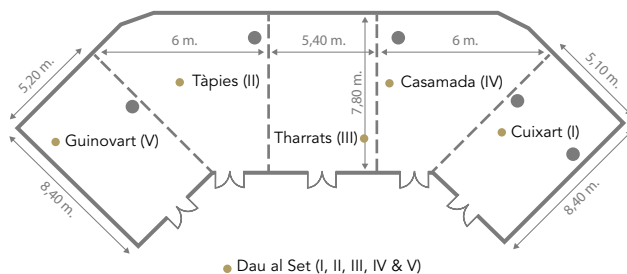

Distancia · Distance:  
Centro ciudad · City centre: 0 m  
Aeropuerto · Airport: 11 km  
<Aerobús> Urgell: 100 m  
<M> Urgell L1: 100 m  
<M> Universitat L1, L2: 200 m

Àrea y Capacidad · Area and Capacity

Luz Natural · Natural Light

Espacios para eventos Event areas	m <sup>2</sup>	Altura Height									
Cóctel · Reception Teatro · Theatre Escuela · Classroom Imperial · Boardroom Banquete · Banquet Cabaret · Cabaret Tipo "U" · "U" Shape Tipo "O" · "O" Shape											
• MEIFRÉN	48	2,50 m	30	30	18	22	-	-	15	18	
• MIR	38	2,50 m	28	28	18	16	-	-	15	18	
• CUIXART (I)	43	2,50 m	25	24	18	16	-	-	15	16	
• TÀPIES (II)	43	2,50 m	30	30	24	22	-	-	15	18	
• THARRATS (III)	40	2,50 m	30	30	24	22	-	-	15	18	
• CASAMADA (IV)	44	2,50 m	30	30	24	22	-	-	15	18	
• GUINOVART (V)	44	2,50 m	30	30	18	18	-	-	15	18	
• MEIFRÉN & MIR	86	2,50 m	86	80	51	36	54	36	30	42	
• THARRATS & TÀPIES	83	2,50 m	80	72	40	26	45	30	27	30	
• THARRATS & TÀPIES & CASAMADA	127	2,50 m	150	130	93	43	90	48	40	42	
• DAU AL SET I, II, III, IV & V	214	2,50 m	250	156	126	-	153	91	-	-	
• ONA LOUNGE	100	-	80	-	-	-	-	-	-	24	
• TERRAZA SKY BAR	120	-	100	-	-	-	-	-	-	-	