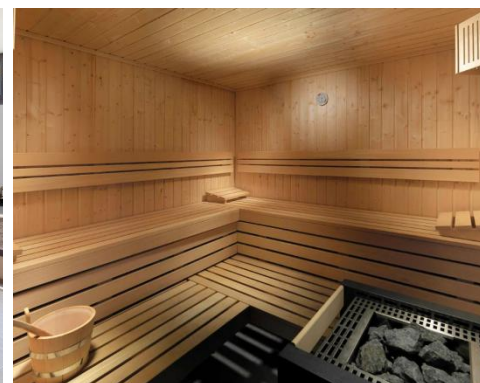

I servizi del Despacio Beauty Centre non sono inclusi nel programma.
Bevande incluse secondo il menu del programma All Inclusive.

despacio beauty centre

L'**H10 White Suites** dispone di un Despacio Beauty Centre, dove potersi rilassare e prendersi cura del corpo e della mente. Le sue strutture includono:

- Bagno turco
- Sauna
- Palestra
- Sala trattamenti (disponibile anche per coppie) (a pagamento)

L'accesso al bagno turco, alla sauna e alla palestra è gratuito.

SALA TRATTAMENTI

PALESTRA

SAUNA

Adults Only

L'H10 White Suites è il luogo perfetto per chi cerca un ambiente tranquillo ed esclusivo dove rilassarsi in coppia o divertirsi con gli amici. Consigliato a un pubblico di età superiore ai 18 anni, l'hotel offre un'ampia gamma di servizi pensati per gli adulti e una ricca offerta gastronomica.