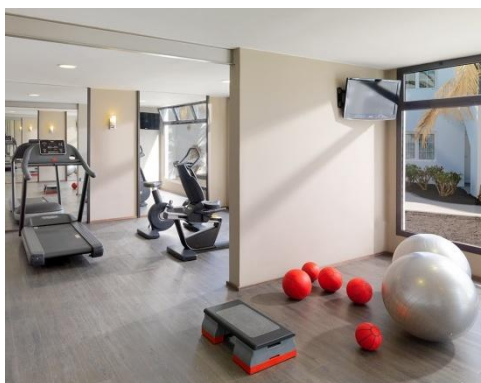

SERVIZI ED ESPERIENZE

Tutto Compreso

All'**H10 White Suites**, gli ospiti che scelgono la formula «Tutto compreso» potranno godere di tutti i seguenti servizi:

- Servizio a buffet per colazione, pranzo e cena presso il ristorante Bamboo, oltre a un menu di snack disponibile presso il Pool Side a bordo piscina.
- Bevande nazionali, internazionali e cocktail in tutti i bar dell'hotel fino a mezzanotte.
- Minibar gratuito all'arrivo (per gli altri giorni del soggiorno, a pagamento in base al consumo).

I servizi del Despacio Beauty Centre non sono inclusi nel programma.
Bevande incluse secondo il menu del programma All Inclusive.

despacio beauty centre

L'**H10 White Suites** dispone di un Despacio Beauty Centre, dove potersi rilassare e prendersi cura del corpo e della mente. Le sue strutture includono:

- Bagno turco
- Sauna
- Palestra
- Sala trattamenti (disponibile anche per coppie) (a pagamento)

L'accesso al bagno turco, alla sauna e alla palestra è gratuito.

PALESTRA