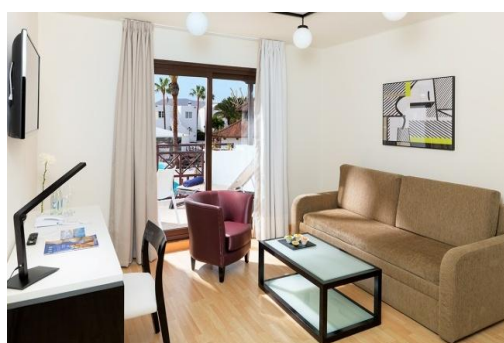

SUITE

Le suite dell'H10 White Suites offrono tutti i comfort tipici di un **hotel boutique**:

- TV LCD con canali internazionali in camera da letto (32") e in salotto (42")
- Macchina da caffè Nespresso con capsule compostabili al 100%
- Una bottiglia di acqua minerale di cortesia a persona all'arrivo
- Minibar (a pagamento in base al consumo) e bollitore (su richiesta)
- Accappatoio e pantofole
- Cassaforte e sistema di climatizzazione (riscaldamento in inverno e aria condizionata in estate)
- Bagno completo con asciugacapelli e specchio ingranditore
- Dispenser ecologici della collezione Earth Collection

Dispone di 2 ambienti (camera da letto e soggiorno) dotati di 2 televisori, sistema di climatizzazione e macchina da caffè Nespresso in omaggio (con rifornimento giornaliero di capsule 100% compostabili).