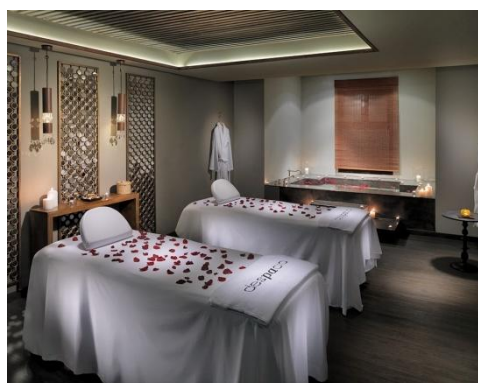

PALAPA

Il Pool Bar si trova al centro dell'area solarium, così potrai gustare un drink e rilassarti a bordo piscina.

SERVIZI ED ESPERIENZE

Tutto Compreso

All'H10 **White Suites**, gli ospiti che scelgono la formula «Tutto compreso» potranno godere di tutti i seguenti servizi:

I servizi del Despacio Beauty Centre non sono inclusi nel programma.
Bevande incluse secondo il menu del programma All Inclusive.

despacio beauty centre

L'H10 **White Suites** dispone di un Despacio Beauty Centre, dove potersi rilassare e prendersi cura del corpo e della mente. Le sue strutture includono:

- Bagno turco
- Sauna
- Palestra
- Sala trattamenti (disponibile anche per coppie) (a pagamento)

L'accesso al bagno turco, alla sauna e alla palestra è gratuito.

SALA TRATTAMENTI

PALESTRA

SAUNA

Adults Only

L'H10 White Suites è il luogo perfetto per chi cerca un ambiente tranquillo ed esclusivo dove rilassarsi in coppia o divertirsi con gli amici. Consigliato a un pubblico di età superiore ai 18 anni, l'hotel offre un'ampia gamma di servizi pensati per gli adulti e una ricca offerta gastronomica.