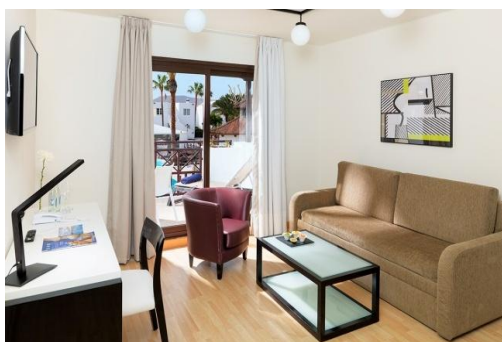

SUITE

Le suite dell'H10 White Suites offrono tutti i comfort tipici di un **hotel boutique**:

- TV LCD con canali internazionali in camera da letto (32") e in salotto (42")
- Macchina da caffè Nespresso con capsule compostabili al 100%
- Una bottiglia di acqua minerale in omaggio a persona all'arrivo
- Minibar (a pagamento in base al consumo) e bollitore (su richiesta)
- Accappatoio e pantofole
- Cassaforte e sistema di climatizzazione (riscaldamento in inverno e aria condizionata in estate)
- Bagno completo con asciugacapelli e specchio ingranditore
- Dispenser ecologici della collezione Earth Collection

Dispone di 2 ambienti (camera da letto e soggiorno) dotati di 2 televisori, sistema di climatizzazione e macchina da caffè Nespresso in omaggio (con rifornimento giornaliero di capsule 100% compostabili).

Dispone di 2 ambienti (camera da letto e soggiorno) dotati di 2 televisori, impianto di climatizzazione e macchina da caffè Nespresso in omaggio (con rifornimento giornaliero di capsule 100% compostabili).