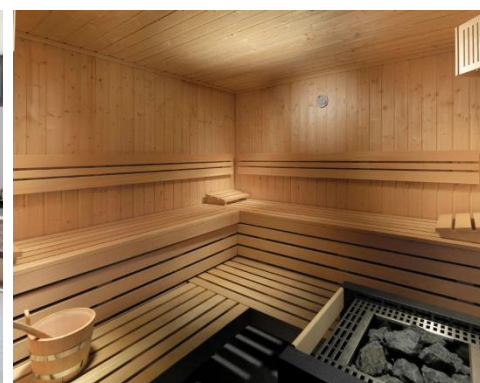

SUITE

Le suite dell'H10 White Suites offrono tutti i comfort tipici di un **hotel boutique**:

- TV LCD con canali internazionali in camera da letto (32") e in salotto (42")
- Macchina da caffè Nespresso con capsule compostabili al 100%
- Una bottiglia di acqua minerale in omaggio a persona all'arrivo
- Minibar (a pagamento in base al consumo) e bollitore (su richiesta)
- Accappatoio e pantofole
- Cassaforte e sistema di climatizzazione (riscaldamento in inverno e aria condizionata in estate)
- Bagno completo con asciugacapelli e specchio ingranditore
- Dispenser ecologici della collezione Earth Collection

I servizi del Despacio Beauty Centre non sono inclusi nel programma.
Bevande incluse secondo il menu del programma All Inclusive.

despacio beauty centre

L'H10 **White Suites** dispone di un Despacio Beauty Centre, dove potersi rilassare e prendersi cura del corpo e della mente. Le sue strutture includono:

- Bagno turco
- Sauna
- Palestra
- Sala trattamenti (disponibile anche per coppie) (a pagamento)

L'accesso al bagno turco, alla sauna e alla palestra è gratuito.

SALA TRATTAMENTI

PALESTRA

SAUNA

Adults Only

L'H10 White Suites è il luogo perfetto per chi cerca un ambiente tranquillo ed esclusivo dove rilassarsi in coppia o divertirsi con gli amici. Consigliato a un pubblico di età superiore ai 18 anni, l'hotel offre un'ampia gamma di servizi pensati per gli adulti e una ricca offerta gastronomica.