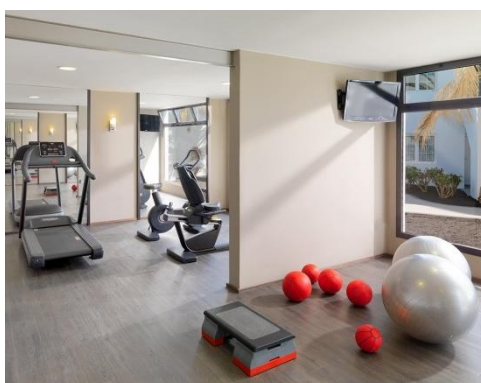

SERVIZI ED ESPERIENZE

Tutto Compreso

All'H10 **White Suites**, gli ospiti che scelgono la formula «Tutto compreso» potranno godere di tutti i seguenti servizi:

- Servizio a buffet per colazione, pranzo e cena presso il ristorante Bamboo, oltre a un menu di snack disponibile presso il Pool Side a bordo piscina.
- Bevande nazionali, internazionali e cocktail in tutti i bar dell'hotel fino a mezzanotte.
- Minibar gratuito all'arrivo (per gli altri giorni del soggiorno, a pagamento in base al consumo).

I servizi del Despacio Beauty Centre non sono inclusi nel programma.
Bevande incluse secondo il menu del programma All Inclusive.

despacio beauty centre

L'H10 **White Suites** dispone di un Despacio Beauty Centre, dove potersi rilassare e prendersi cura del corpo e della mente. Le sue strutture includono:

- Bagno turco
- Sauna
- Palestra
- Sala trattamenti (disponibile anche per coppie) (a pagamento)

L'accesso al bagno turco, alla sauna e alla palestra è gratuito.

PALESTRA