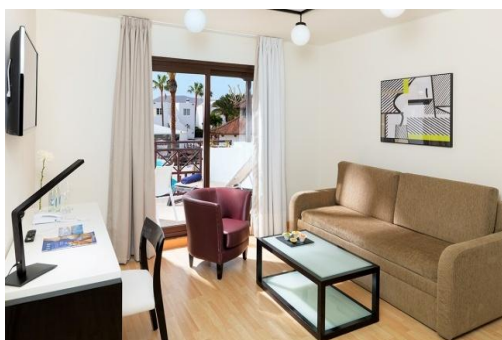

## SUITES

Les suites de l'**H10 White Suites** disposen de totes les comoditats pròpies d'un **Hotel Boutique**:

- TV LCD amb canals internacionals al dormitori (32") i al saló (42")
- Cafetera Nespresso amb càpsules 100% compostables
- Una ampolla d'aigua mineral de cortesia per persona a l'arribada
- Minibar (amb càrrec segons consumició) i bullidor d'aigua (sota petició)
- Barnús i sabatilles
- Caixa forta i sistema de climatització (calefacció a l'hivern i aire condicionat a l'estiu)
- Bany complet amb assecador de cabells i mirall d'augment
- Dispensadors ecològics de la col·lecció Earth Collection