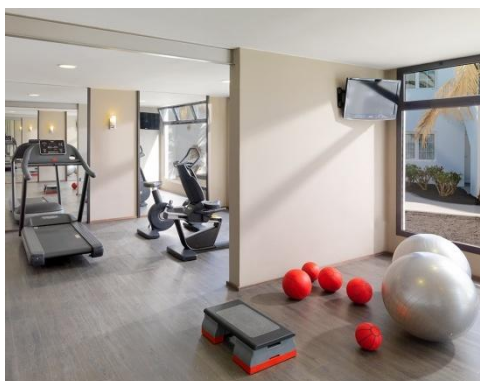

SERVEIS I EXPERIÈNCIES

Tot Inclòs

A l'**H10 White Suites** els clients que contractin el programa **Tot Inclòs** podran gaudir de tot:

- Servei de bufet per a esmorzar, dinar i sopar al Restaurant Bamboo, a més de carta de snacks disponible al Pool Side al costat de la piscina.
- Begudes nacionals, internacionals i còctels a tots els bars de l'hotel fins a mitjanit.
- Minibar de cortesia a l'arribada (per a la resta de dies de l'estada, amb càrrec segons consumició).

*Els serveis del Despacio Beauty Centre no estan inclosos en el programa.

**Begudes incloses segons la carta del programa Tot Inclòs.

despacio beauty centre

L'**H10 White Suites** compta amb un **Despacio Beauty Centre**, on desconnectar i cuidar el cos i la ment. Les seves instal·lacions inclouen:

- Bany turc
- Sauna
- Gimnàs
- Sala de tractaments (també opció per a parelles) (amb càrrec)

L'accés al bany turc, la sauna i el gimnàs és gratuït.

GINNÀS