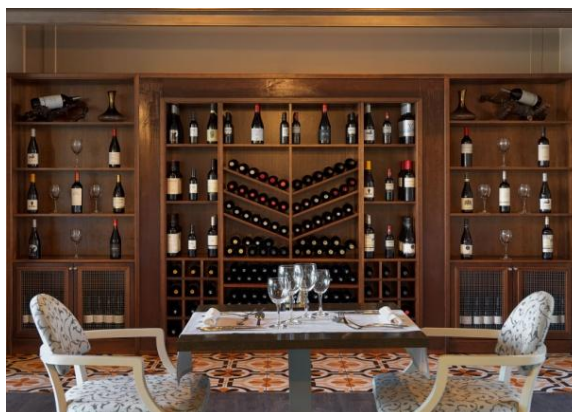

RESTAURANT BAMBOO