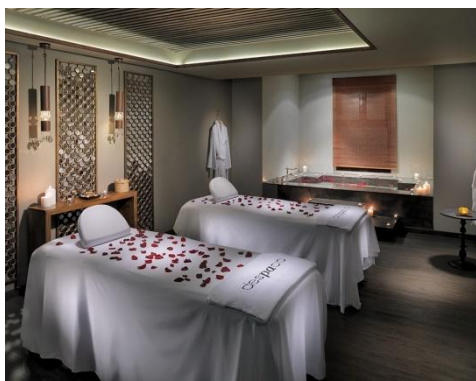

*\*Els serveis del Despacio Beauty Centre no estan inclosos en el programa.*

*\*\*Begudes incloses segons la carta del programa Tot Inclòs.*

**despacio** beauty centre

L'**H10 White Suites** compta amb un **Despacio Beauty Centre**, on desconnectar i cuidar el cos i la ment. Les seves instal·lacions inclouen:

- Bany turc
- Sauna
- Gimnàs
- Sala de tractaments (també opció per a parelles) (amb càrrec)

L'accés al bany turc, la sauna i el gimnàs és gratuït.

SALA DE TRACTAMENTS

GINNÀS

SAUNA

# Adults Only

L'H10 White Suites és el lloc perfecte per a aquells que busquen un ambient tranquil i exclusiu on relaxar-se en parella o divertir-se entre amics. Recomanat per a adults majors de 18 anys, l'hotel compta amb un ampli ventall de serveis dirigit al públic adult i una elaborada oferta gastronòmica.