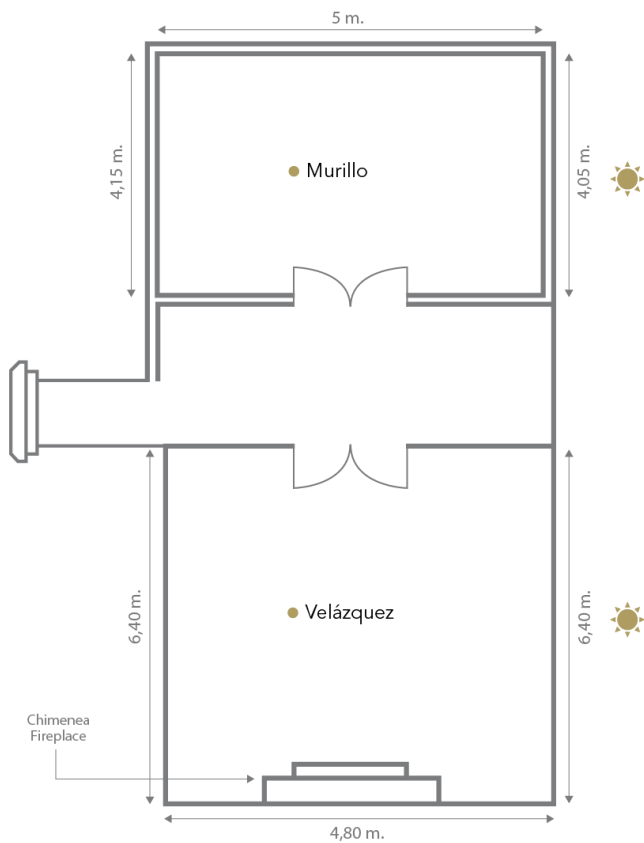

HABITACIÓ BASIC

**Habitacions Basic:** habitacions de menors dimensions que l'Habitació Classic. Estan orientades al carrer lateral o al pati interior de l'hotel i disposen d'un llit de matrimoni d'1,35 x 2 m. Poden allotjar fins a 2 persones.

## CAPACITAT

Espais per a esdeveniments	m <sup>2</sup>	Alçada	CAPACITAT							
			Còctel	Teatre	Escola	Imperial	Banquet	Cabaret	"U"	"O"
GOYA	62	2,52 m	50	50	35	24	24	16	20	26
MURILLO	23	3,25 m	20	20	-	8	6	-	-	-
VELÁZQUEZ	33	3,40 m	30	25	18	12	12	8	12	12
RESTAURANT LAS INFANTAS	45	2,85 m	50	40	-	24	45	16	-	-

\* Capacitat màxima (òptima) de persones recomanada per a aquestes sales i per tipus d'esdeveniment.

SALES MURILLO & VELÁZQUEZ

SALA GOYA

COFFEE-BREAK AL LOBBY

Luz Natural · Natural Light