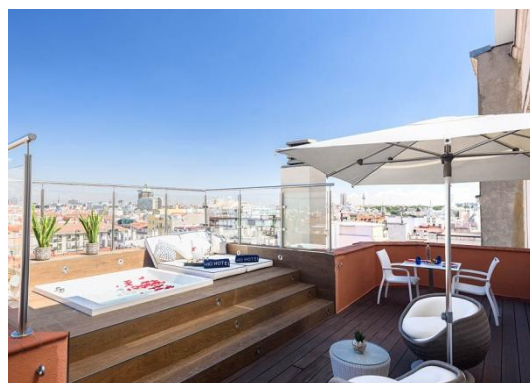

SUITE TERRACE JACUZZI

Suite Terrace Jacuzzi: una magnífica estança de 46 m² formada per un dormitori amb llit King Size (2 x 2 m), sala d'estar amb biblioteca i una àmplia terrassa de 25 m² moblada que disposa, a més, amb jacuzzi i impressionants vistes sobre la ciutat. Ofereix també els següents serveis:

- Smart TV 50" en el dormitori i TV LCD 32" a la sala
- Mediahub, carregadors USB i endoll internacional
- Cortesia d'una ampolla de cava o vi el dia de l'arribada
- Carta de coixins, tovalloles de piscina, servei de cafès i infusions de cortesia i detall floral
- Bany amb doble dutxa, doble rentamans, assecador de cabells professional i planxa de cabells

Amb capacitat per a 3 adults.

Possibilitat de reservar Habitacions Comunicades (Basic + Deluxe, sota petició i segons disponibilitat).

Nota: la decoració, dimensions i vistes de les habitacions poden variar en funció de la unitat assignada.