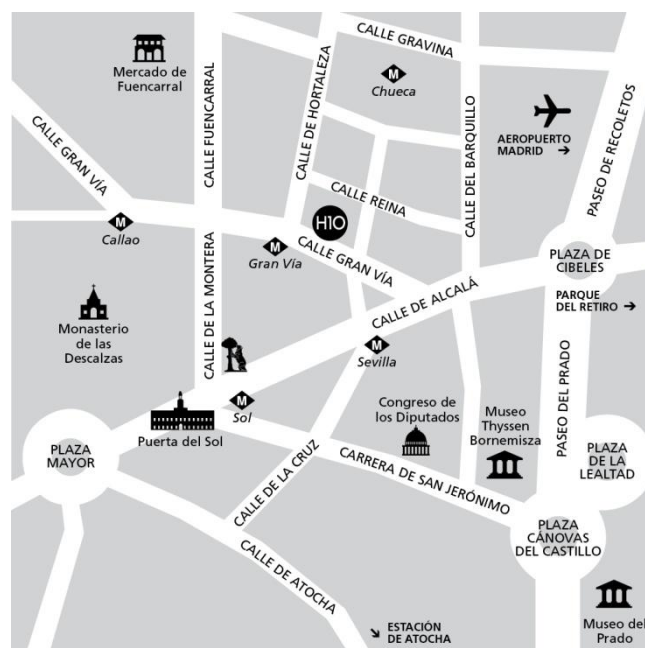

## Situació

Situat en plena Gran Vía, una de les avingudes més representatives de Madrid, l'**H10 Villa de la Reina** gaudeix d'una ubicació privilegiada pròxima a les zones més emblemàtiques de la ciutat: la Puerta del Sol, el Teatro Real i el Triangle de l'art. La cosmopolita Gran Vía, a més, és un enclavament estratègic per anar de compres per la zona comercial de Fuencarral i gaudir dels millors teatres i musicals, així com també de la gran varietat de restaurants i bars de la ciutat.

- 50 m de l'estació de metro Gran Vía (L1 / L5)
- 450 m de l'estació de metro Callao (L3 / L5)
- 450 m de la Puerta del Sol i de la plaça de Callao
- 650 m del museu Thyssen-Bornemisza
- 700 m de la plaça Cibeles
- 900 m de l'estació de metro Tribunal (L10)
- 950 m de la Plaza Mayor
- 1,2 km del Museo del Prado i del Parque del Retiro
- 1,3 km del Palacio Real
- 1,7 km del museu Reina Sofía
- 2 km de l'estació de tren Atocha (Renfe/AVE)
- 4,3 km de l'estació Sud d'autobusos (Méndez Álvaro)
- 4,9 km de l'estadi Santiago Bernabéu
- 6,5 km de l'estació de tren Chamartín (Renfe/AVE)
- 10 km del recinte firal IFEMA
- 10,6 km de l'estadi Wanda Metropolitano
- 12 km de l'aeroport Adolfo Suárez Madrid-Barajas

Coordenades: 40° 25' 12.27" N / 3° 42' 1.88" W