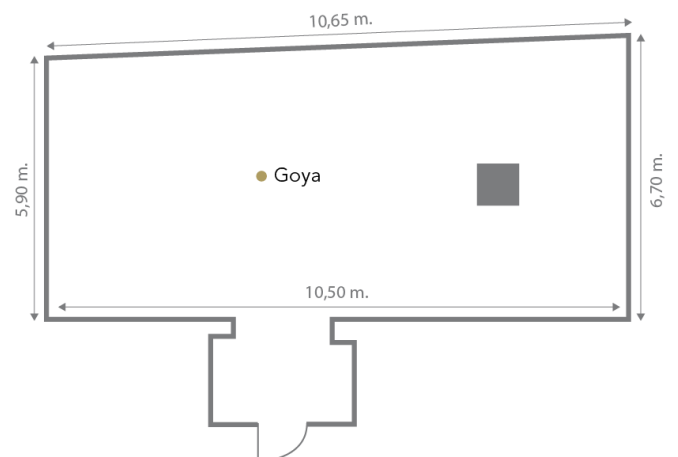

\* Capacitat màxima (òptima) de persones recomanada per a aquestes sales i per tipus d'esdeveniment.

SALES MURILLO & VELÁZQUEZ

SALA GOYA

COFFEE-BREAK AL LOBBY

Luz Natural · Natural Light