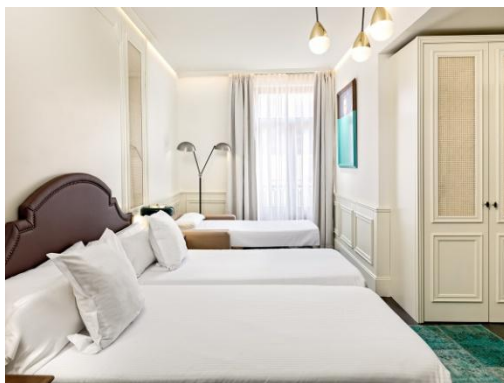

HABITACIÓ DELUXE

Habitacions Deluxe: habitacions de 24 m² orientades al carrer lateral, al pati interior de l'hotel o a la Gran Vía. Disposen de dos llits individuals d'1 x 2 m i un sofà-llit de 90 cm. Poden allotjar fins a 3 persones.