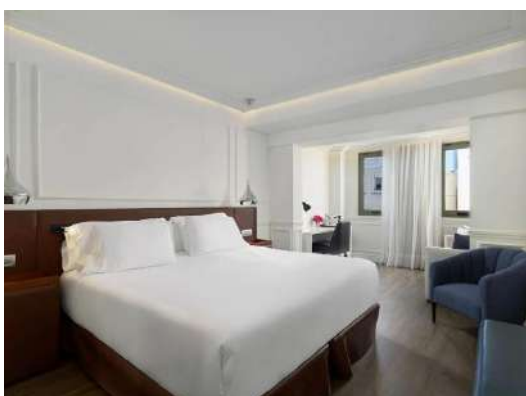

JUNIOR SUITE DELUXE

Junior Suites Deluxe : pièces spacieuses de 32 m² avec un lit King Size (2 x 2 m) et un salon intégré avec un canapé convertible (1,50 x 1,80 m). Certaines chambres disposent d'un balcon et d'autres ont vue sur un patio intérieur typique de l'Eixample. Outre les commodités communes aux autres chambres, elles offrent également :

TV 55" avec chaînes internationales
Peignoir et chaussons

Elles peuvent accueillir jusqu'à 4 personnes.