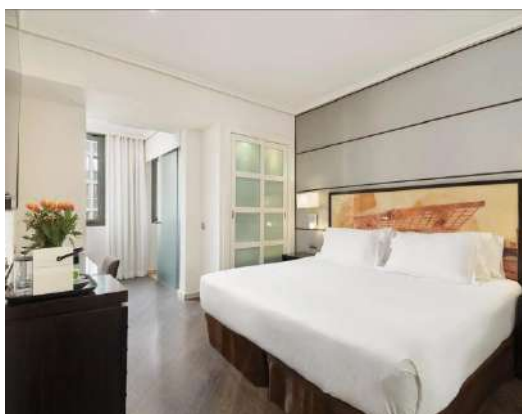

Chambres

Les confortables chambres du **H10 Universitat** sont équipées de toutes les commodités pour assurer votre bien-être :

- TV LCD avec chaînes internationales
- Cafetière Nespresso avec capsules 100% compostables
- Une bouteille d'eau par personne offerte chaque jour
- Bouilloire (en fonction des disponibilités)
- Minibar (\$ selon consommation)
- Coffre-fort
- Climatisation
- Salle de bain complète avec sèche-cheveux et miroir cosmétique
- Distributeurs écologiques de la collection Earth Collection

CHAMBRE ESSENTIAL

Chambres Essential : 14m² de chambres intérieures calmes, confortables et fonctionnelles, à la décoration élégante et contemporaine. Elles disposent d'un lit double de 1,50 x 2 m et peuvent accueillir jusqu'à 2 personnes.

CHAMBRE CLASSIC

Chambres Classic : chambres élégantes de 21 m² avec vue sur un patio typique du quartier barcelonais de l'Eixample. Elles sont équipées d'un lit King Size (2 x 2 m) ou de deux lits simples (1 x 2 m) et peuvent accueillir 2 adultes et 1 bébé.

CHAMBRE DELUXE BALCONY

Chambres Deluxe Balcony : chambres rénovées de 21 m² au style élégant et sophistiqué avec un lit King Size (2 x 2 m) ou deux lits simples (1 x 2 m). Elles comprennent également un balcon avec vue sur la Ronda Universitat.