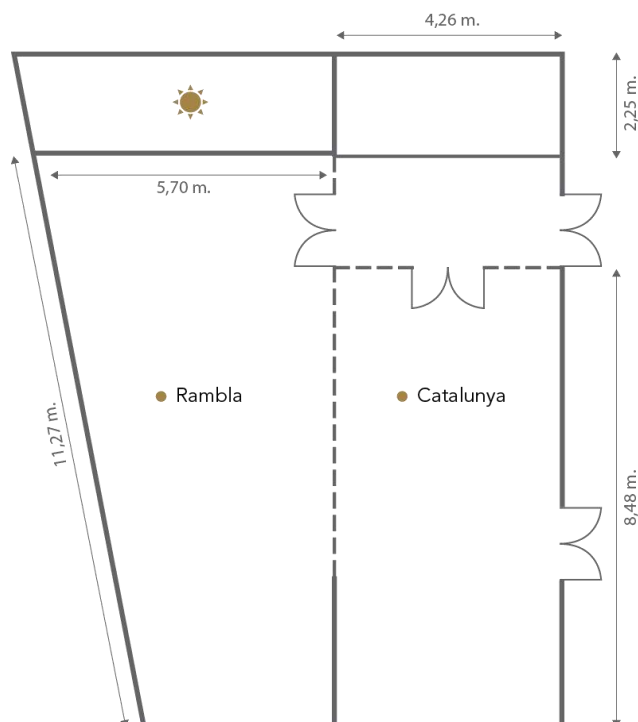

Luz Natural · Natural Light

● Rambla Catalunya (Rambla & Catalunya)