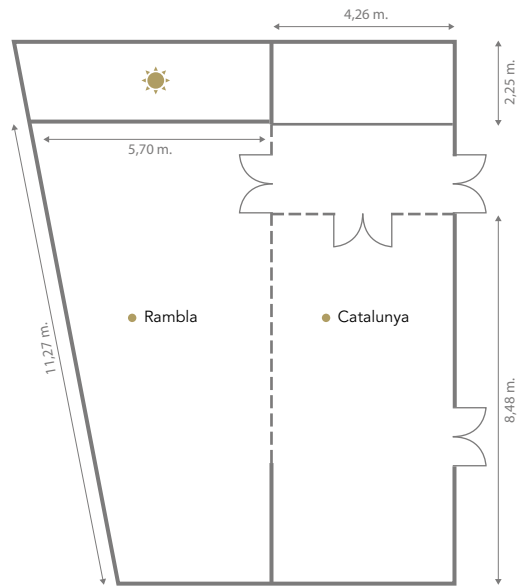

● Rambla Catalunya (Rambla & Catalunya)

Área y Capacidad · Area and Capacity

☀ Luz Natural · Natural Light

Espacios para eventos
Event areas

m²

Altura
Height

Cóctel · Reception Teatro · Theatre Escuela · Classroom Imperial · Boardroom Banquete · Banquet Cabaret · Cabaret Tipo "U" · "U" Shape Tipo "O" · "O" Shape

● RAMBLA	52	3 m	25	40	30	22	30	15	20	-
● CATALUNYA	36	3 m	10	20	20	15	12	-	15	-
● RAMBLA CAT. (RAMBLA & CAT.)	98	3 m	55	60	50	37	60	30	-	-
● RESTAURANTE URBAN	105	3 m	60	-	-	-	44	-	-	-
● TERRAZA TWENTY ONE	75	-	30	-	-	-	-	-	-	-