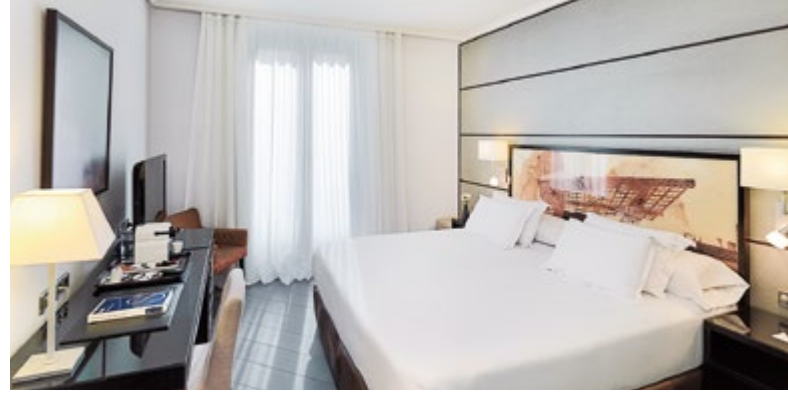

● Rambla Catalunya (Rambla & Catalunya)

Área y Capacidad · Area and Capacity

☀ Luz Natural · Natural Light

Espacios para eventos
Event areas

m²

Altura
Height

Cóctel · Reception Teatro · Theatre Escuela · Classroom Imperial · Boardroom Banquete · Banquet Cabaret · Cabaret Tipo "U" · "U" Shape Tipo "O" · "O" Shape

● RAMBLA	52	3 m	25	40	30	22	30	15	20	-
● CATALUNYA	36	3 m	10	20	20	15	12	-	15	-
● RAMBLA CAT. (RAMBLA & CAT.)	98	3 m	55	60	50	37	60	30	-	-
● RESTAURANTE URBAN	105	3 m	60	-	-	-	44	-	-	-
● TERRAZA TWENTY ONE	75	-	30	-	-	-	-	-	-	-