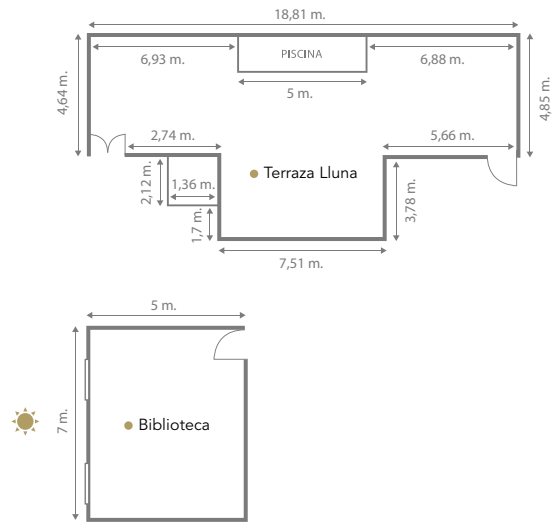

Área y Capacidad · Area and Capacity

Luz Natural · Natural Light

Espacios para eventos
Event areas

m² Altura
Height

Cóctel · Reception Teatro · Theatre Escuela · Classroom Imperial · Boardroom Banquete · Banquet Cabaret · Cabaret Tipo "U" · "U" Shape Tipo "O" · "O" Shape