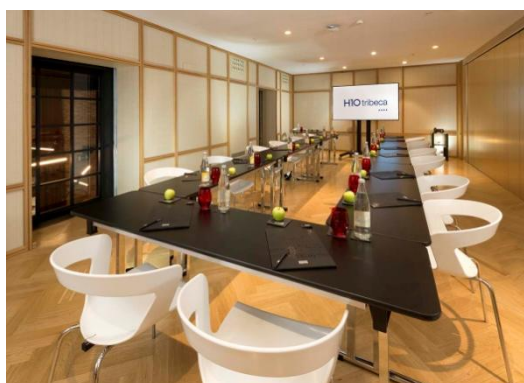

SALA AZCA – DISPOSIZIONE A FERRO DI CAVALLO