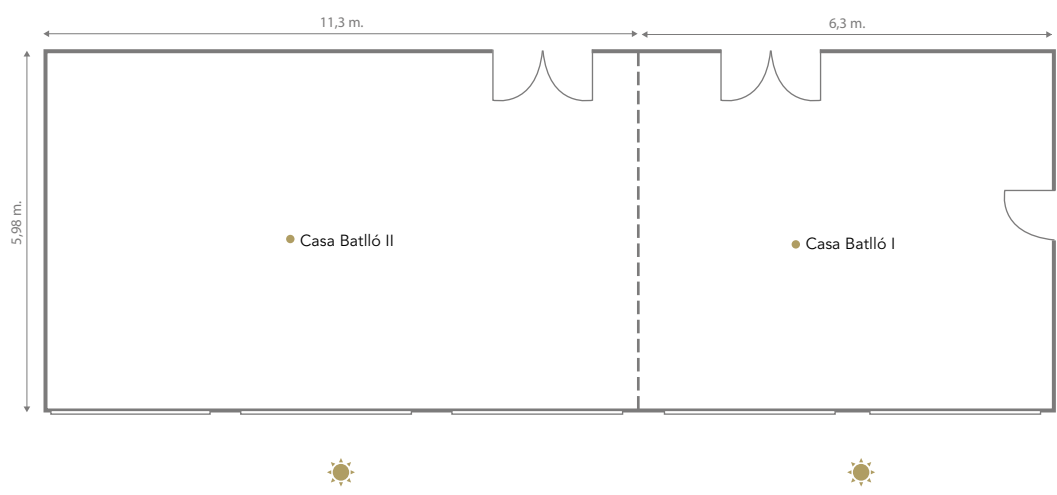

Área y Capacidad · Area and Capacity

Luz Natural · Natural Light

Espacios para eventos Event areas	m ²	Altura Height									
Cóctel · Reception Teatro · Theatre Escuela · Classroom Imperial · Boardroom Banquete · Banquet Cabaret · Cabaret Tipo "U" · "U" Shape Tipo "O" · "O" Shape											
• CASA BATLLÓ I	40	2,45 m	35	24	18	10	12	12	14	18	
• CASA BATLLÓ II	60	2,45 m	45	48	30	22	30	24	26	30	
• CASA BATLLÓ I + II	100	2,45 m	80	80	42	22	60	36	26	48	
• MOOD ROOFTOP BAR	60	2,45 m	90	40	24	18	40	21	18	21	
• TERRAZA	40	-	55	-	-	-	30	-	-	-	
• MOOD ROOFTOP BAR & TERRAZA	100	2,45 m	120	-	-	-	60	-	-	-	
• DECK DE LA PISCINA	90	-	50	-	-	-	-	-	-	-	