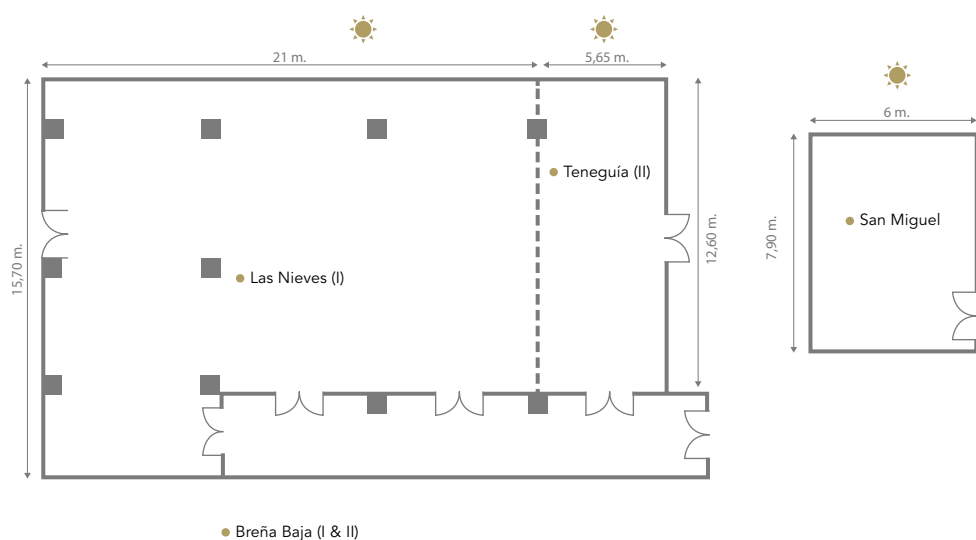

Sistema de Gestión
ISO 9001:2015
www.h10.com
ID 91081848

Área y Capacidad · Area and Capacity

Luz Natural · Natural Light

Espacios para eventos
Event areas

m²

Altura
Height

Cóctel · Reception Teatro · Theatre Escuela · Classroom Imperial · Boardroom Banquete · Banquet Cabaret · Cabaret Tipo "U" · "U" Shape Tipo "O" · "O" Shape

• LAS NIEVES (I)	150	2,95 m	140	150	84	36	180	90	30	40
• TENEGUÍA (II)	72	2,95 m	60	60	36	30	50	25	27	32
• BREÑA BAJA (I & II)	228	2,95 m	200	200	100	52	220	110	40	50
• SAN MIGUEL	47	3,00 m	50	36	18	24	30	21	18	22