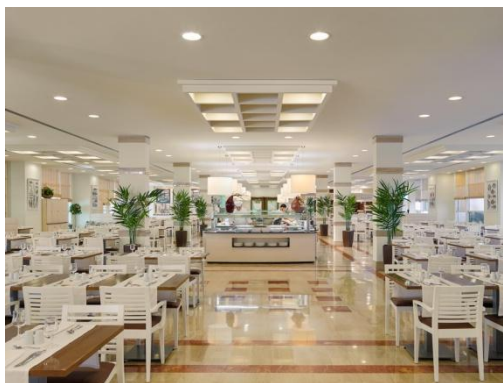

Restaurants i bars

RESTAURANT XALOC

Restaurant Xaloc: restaurant amb un variat buffet, cuina en viu i boulangerie, a més d'una agradable terrassa.

SNACK BAR LA CHOZA

Snack Bar La Choza: ideal per gaudir d'un agradable dinar a la carta al costat de la piscina. Ofereix varietat de pizzes i snacks.