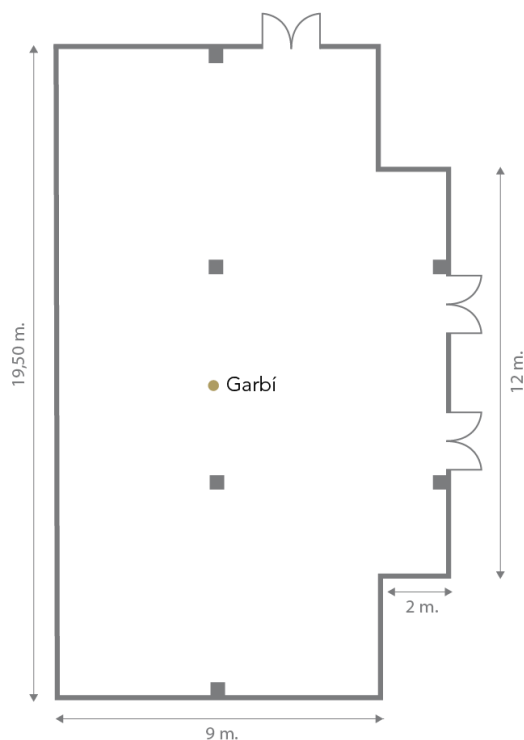

CAPACITAT

Espais per a esdeveniments	m²	Alçada	CAPACITAT							
			Còctel	Teatre	Escola	Imperial	Banquet	Cabaret	"U"	"O"
SALA GARBI	200	3,1 m	170	150	80	50	150	-	40	-
SALA GALERNA	60	3,1 m	30	30	20	20	20	-	17	-

* Capacitat de persones màxima (òptima) recomanada per sala i tipus d'esdeveniment.