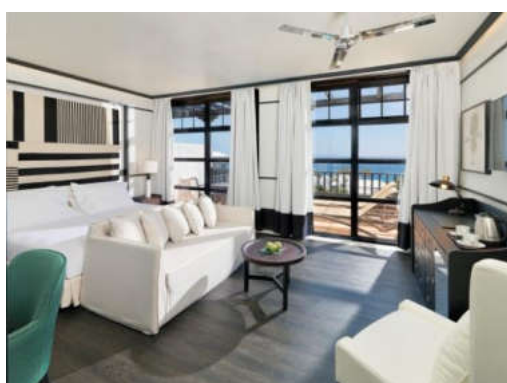

HABITACIÓ SUPERIOR - ESTIL COLONIAL

Habitacions Superiors: habitacions de 34 m² amb una ubicació privilegiada amb vistes al mar. Poden incloure un llit Queen Size (1,80 x 2 m) o dos llits de 1,35 x 2 m. A més de les comoditats comunes a la resta d'habitacions, també disposen de:

- Poden disposar de banyera o dutxa
- Cafetera amb càpsules 100% compostables
- Barnús i sabatilles
- Una entrada gratuïta per persona al circuit d'aigües del Despacio Thalasso Centre

Segons disponibilitat, hi ha opció d'Habitacions Superiors situades a la planta baixa (amb terrassa) o a la planta alta (amb balcó).