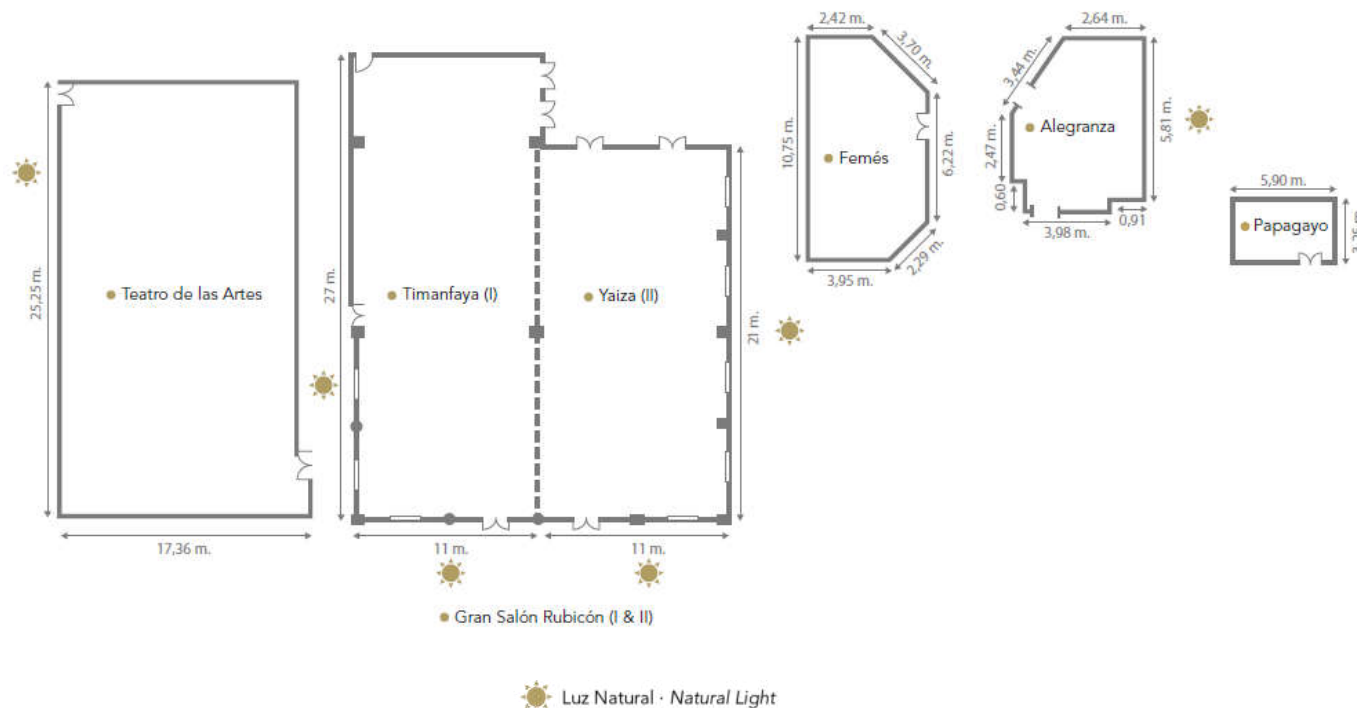

A l'**H10 Rubicón Palace** trobarà un ampli programa d'activitats diürnes i nocturnes a càrrec de l'equip d'animació Blue Team.

Aquagym, waterpolo, voleibol platja, minigolf, petanca, excursions, classes de ball, etc.

I de nit, molta diversió amb festes temàtiques i espectacles.

MEETINGS & EVENTS
H10 HOTELS

L'**H10 Rubicón Palace** ofereix sis sales de reunions, la majoria de les quals han estat renovades i gaudeixen de llum natural. Les sales Timanfaya i Yaiza poden convertir-se en la sala Gran Saló Rubicón, amb capacitat per a més de 500 persones. L'hotel també disposa d'altres espais exclusius per a les celebracions o còctels, com ara el pati exterior Plaça Canària o el vaixell ubicat a la piscina.

Espais per a esdeveniments	m²	Alçada	CAPACITAT							
			Còctel	Teatre	Escola	Imperial	Banquet	Cabaret	"U"	"O"
TIMANFAYA (I)	297	4,90 m	300	250	160	120	150	90	70	70
YAIZA (II)	235	4,90 m	220	180	120	100	120	70	50	50
GRAN SALÓN RUBICÓN (I & II)	532	4,90 m	520	350	250	-	380	160	-	-
FEMÉS	50	4,90 m	40	30	20	20	-	-	20	24
PAPAGAYO	19	4,90 m	-	12	-	10	-	-	-	-
TEATRO DE LAS ARTES	438	4,90 m	-	-	150	-	-	-	-	-
ALEGRANZA	25	4,90 m	-	25	20	20	-	-	18	22

*Capacitat màxima (òptima) de persones recomanada per a aquestes sales i per tipus d'esdeveniment.