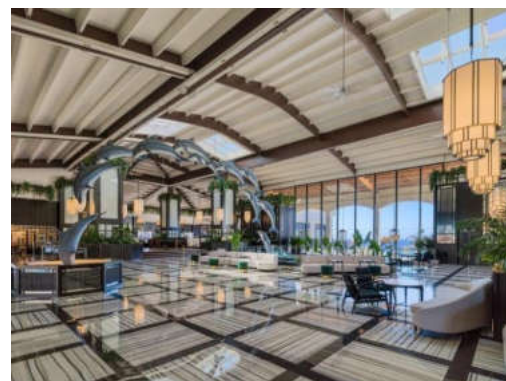

632 Habitacions

Wi-Fi gratuït a tot l'hotel i **Internet Corner**

5 piscines per a adults (1 climatitzada a l'hivern)

3 piscines infantils (2 climatitzades a l'hivern)

6 restaurants, 5 bars, Mike's Coffee, Daisy & Privilege Food Trucks

Privilege, Exclusive Rooms and Services

Despacio Thalasso Centre amb gimnàs

Daisy Adventure, Daisy Club i Blue Team

Pista multiesportiva, voleibol platja, petanca i Minigolf

Sala de jocs i màquines recreatives

6 sales de reunions

Tot Inclòs, Plaza Canaria, boutiques i aparcament exterior gratuït (no vigilat)

L'hotel accepta gossos de fins a 10 kg ($)