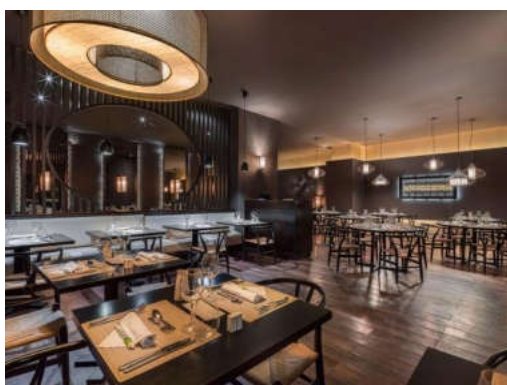

## Restaurants i bars

JANUBIO

**Janubio:** restaurant principal on trobarà un variat bufet amb diferents estacions de plats elaborats al moment que simulen llocs de mercat. En ells trobarà una àmplia oferta gastronòmica amb especialitats locals i internacionals.

TABAIBA

**Tabaiba:** restaurant amb cuina en directe i buffet.

EL VOLCÁN

**El Volcán:** restaurant gastronòmic a la carta, exclusiu per als clients que han contractat el servei Privilege (de pagament per a la resta de clients). Música en viu durant el sopar tres cops per setmana.

DOLCE VITA

**Dolce Vita:** restaurant a la carta especialitzat en cuina italiana. Disposa d'una agradable terrassa que connecta amb la Plaza Mayor de l'hotel.

SAKURA

**Sakura:** restaurant a la carta que proposa una àmplia oferta de plats asiàtics.