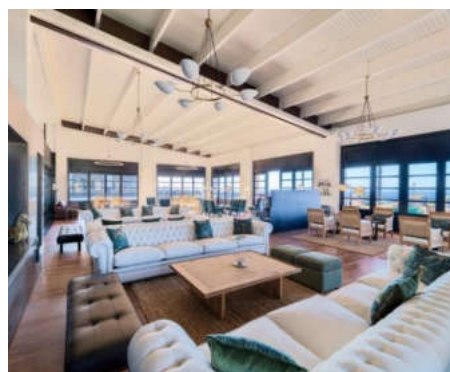

SALA PRIVILEGE