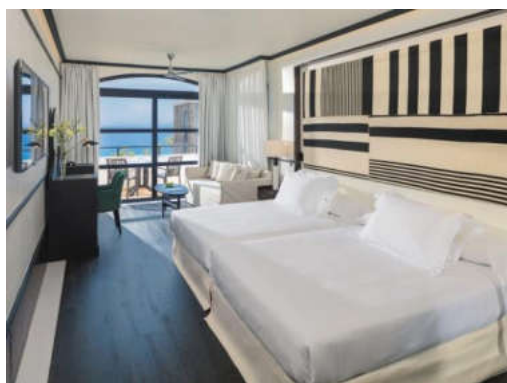

HABITACIÓ DOBLE VISTA MAR - ESTIL COLONIAL

Habitacions Dobles Vista Mar: Habitacions Dobles amb vistes al mar. Segons disponibilitat, hi ha opció d'Habitacions Dobles Vista Mar situades a la planta baixa (amb terrassa) o a la planta alta (amb balcó). Poden disposar de banyera o dutxa.