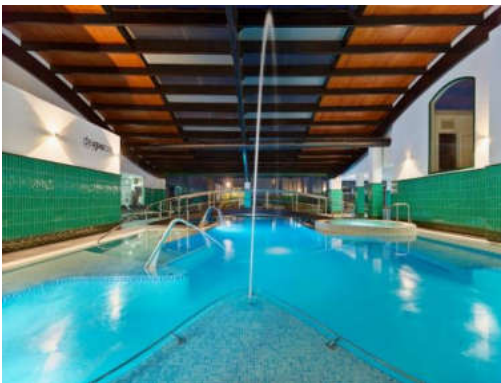

despacio thalasso
centre

L'**H10 Rubicón Palace** disposa d'un **Despacio Thalasso Centre**, un centre de salut i bellesa que disposa d'una àmplia oferta de tractaments a base d'aigua de mar, massatges i altres atencions personalitzades. Ofereix els serveis següents:

- Piscina dinàmica climatitzada amb aigua de mar, sala amb llit tèrmic, riu d'aigua de mar, passatge de còdols i gorg d'aigua freda
- Jacuzzi, sauna i bany turc
- Cabina d'aigua nebulitzada
- Gimnàs amb aire condicionat i vistes a l'oceà Atlàntic. Equipat amb cintes de running, bicicletes spinning i estàtiques, remo, equipament de musculació, peses i accessoris per a la pràctica de gimnàstica funcional com a kettlebells, bandes elàstiques, stepper, corda, pilotes medicinals, etc. Cortesia d'aigua, tovalloles i taquilles.
- Sales de tractaments, massatges i servei de perruqueria
- Terrassa amb llit balinès i hamaques

El **Despacio Thalasso Centre** i el gimnàs poden estar inoperatius segons temporada. El client podrà consultar la informació actualitzada a través de la Web App o als tòtems digitals de l'hotel.

No està permès l'accés a menors de 18 anys, excepte en l'horari del programa **Thalasso Familiar** i amb l'autorització dels pares. Aforament limitat, cal reservar amb antelació per la Web App.

L'accés a les instal·lacions del **Despacio Thalasso Centre** és de pagament, a més dels seus serveis i tractaments.

PISCINA COBERTA AMB AIGUA DE MAR