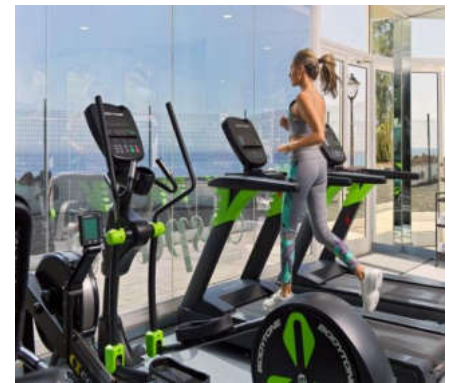

L'accés a les instal·lacions del **Despacio Thalasso Centre** és de pagament, a més dels seus serveis i tractaments.

PISCINA COBERTA AMB AIGUA DE MAR

TERRASSA DESPACIO THALASSO CENTRE

GINMÀS

**Daisy Club:** un complet programa d'animació per a nens de totes les edats a càrrec del nostre equip de professionals i amb la mascota Daisy.