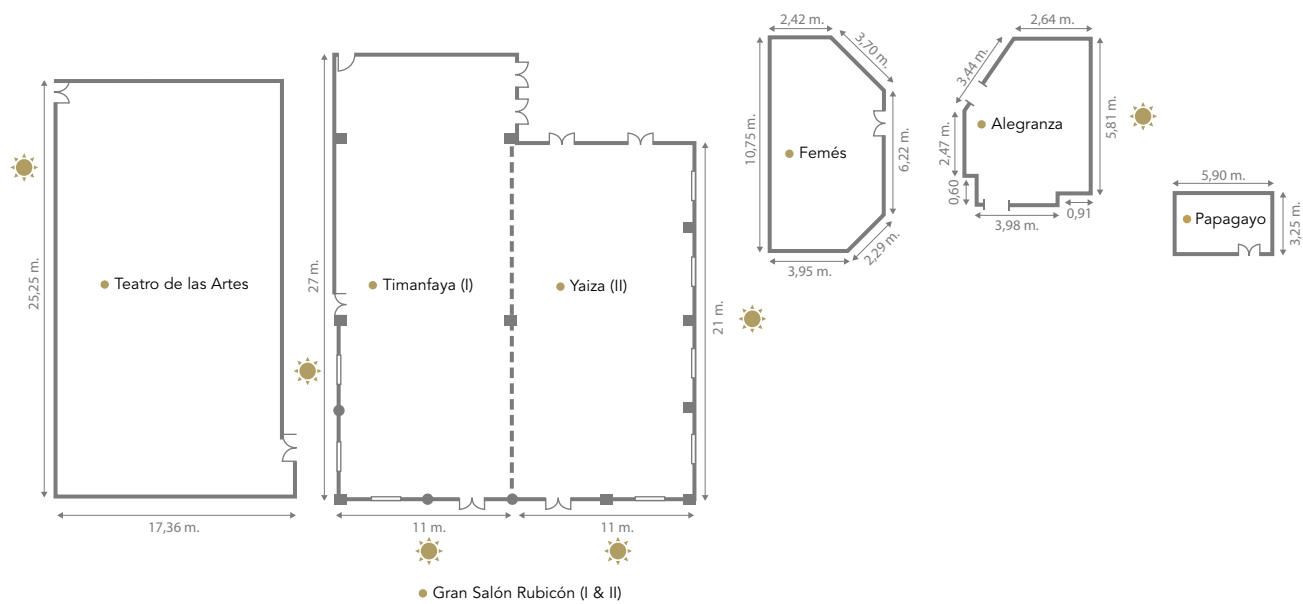

Área y Capacidad · Area and Capacity

Luz Natural · Natural Light

Espacios para eventos Event areas	m ²	Altura Height									
			Cóctel · Reception	Teatro · Theatre	Escuela · Classroom	Imperial · Boardroom	Banquete · Banquet	Cabaret · Cabaret	Tipo "U" · "U" Shape	Tipo "O" · "O" Shape	
• TIMANFAYA (I)	297	4,90 m	300	250	160	120	150	90	70	70	
• YAIZA (II)	235	4,90 m	220	180	120	100	120	70	50	50	
• GRAN SALÓN RUBICÓN (I & II)	532	4,90 m	520	350	250	-	380	160	-	-	
• FEMÉS	50	4,90 m	40	30	20	20	-	-	20	24	
• PAPAGAYO	19	4,90 m	-	12	-	10	-	-	-	-	
• TEATRO DE LAS ARTES	438	4,90 m	-	-	155	-	-	-	-	-	
• ALEGRANZA	25	4,90 m	-	25	20	20	-	-	18	22	