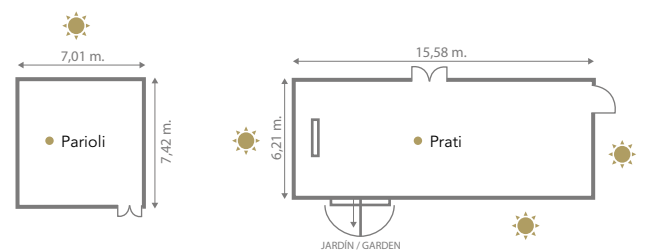

Área y Capacidad · Area and Capacity

Luz Natural · Natural Light

Espacios para eventos
Event areas

m²

Altura
Height

Cóctel · Reception Teatro · Theatre Escuela · Classroom Imperial · Boardroom Banquete · Banquet Cabaret · Cabaret Tipo "U" · "U" Shape Tipo "O" · "O" Shape

Room	m²	Height	Cocktail	Theatre	Classroom	Boardroom	Banquet	Cabaret	U-Shape	O-Shape
TESTACCIO	50	3 m	35	35	18	18	25	15	18	21
PARIOLI	45	3 m	45	30	15	15	20	15	15	18
RIPA (I)	52	3 m	40	40	20	20	40	20	20	23
TRASTEVERE (II)	52	3 m	40	40	20	20	40	20	20	23
RIPA & TRASTEVERE	108	3 m	80	80	50	45	80	50	45	50
CAMPO MARZIO (III)	52	3 m	50	45	20	20	40	20	20	23
TREVI (IV)	52	3 m	40	40	20	20	40	20	20	23
C. MARZIO & TREVI	110	3 m	100	100	50	45	80	50	45	50
RIONI (I,II,III & IV)	220	3 m	180	180	100	-	150	80	-	-
PRATI	110	3 m	80	80	50	45	65	50	45	50
GIANICOLO	40	3 m	35	25	15	15	15	12	15	18