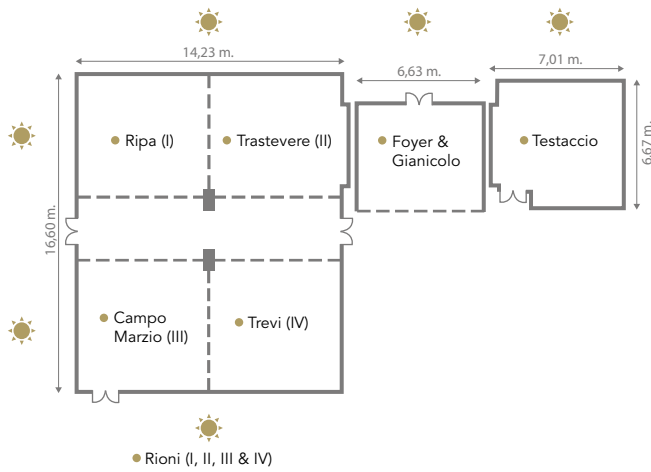

Área y Capacidad · Area and Capacity

Luz Natural · Natural Light

Espacios para eventos
Event areas

m²

Altura
Height

Cóctel · Reception Teatro · Theatre Escuela · Classroom Imperial · Boardroom Banquete · Banquet Cabaret · Cabaret Tipo "U" · "U" Shape Tipo "O" · "O" Shape

Room	m²	Height	Cocktail	Theatre	Classroom	Boardroom	Banquet	Cabaret	U-Shape	O-Shape
TESTACCIO	50	3 m	35	35	18	18	25	15	18	21
PARIOLI	45	3 m	45	30	15	15	20	15	15	18
RIPA (I)	52	3 m	40	40	20	20	40	20	20	23
TRASTEVERE (II)	52	3 m	40	40	20	20	40	20	20	23
RIPA & TRASTEVERE	108	3 m	80	80	50	45	80	50	45	50
CAMPO MARZIO (III)	52	3 m	50	45	20	20	40	20	20	23
TREVI (IV)	52	3 m	40	40	20	20	40	20	20	23
C. MARZIO & TREVI	110	3 m	100	100	50	45	80	50	45	50
RIONI (I,II,III & IV)	220	3 m	180	180	100	-	150	80	-	-
PRATI	110	3 m	80	80	50	45	65	50	45	50
GIANICOLO	40	3 m	35	25	15	15	15	12	15	18