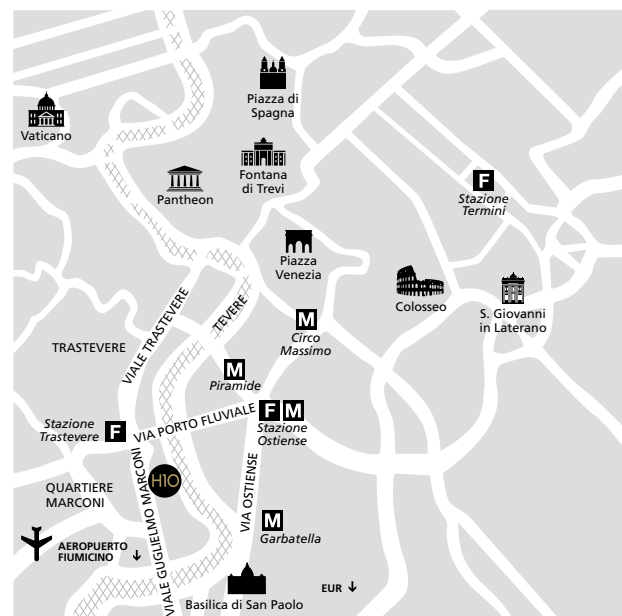

RESTAURACIÓN

- Restaurante a la carta Uno Zero Uno
- Lobby bar con terraza La Piazzetta

HOTEL

- 8 salones de reuniones
- Wi-Fi gratuito en todo el hotel
- Business Corner con cargador inalámbrico
- Piscina exterior con zona de hamacas y jacuzzi (verano)
- Despacio Beauty Centre
- Gimnasio
- Parking interior ($)
- Prensa nacional e internacional

ROOMS

- 181 Rooms (Double, Superior Double and Suites)
- LCD TV with international channels
- Nespresso Coffee machine with 100% compostable capsules in the Superior rooms and Suites
- Complimentary bottle of mineral water
- Climate control system
- Fully-equipped bathroom with professional hairdryer, magnifying mirror and Earth Collection dispensers
- Bathrobe and slippers
- Minibar and in-room safe

GASTRONOMY

- Uno Zero Uno à la carte Restaurant
- Lobby Bar with La Piazzetta Terrace

HOTEL

- 8 meeting rooms
- Free Wi-Fi throughout the hotel
- Business Corner with wireless charger
- Outdoor pool with sun lounger area and jacuzzi (summer)
- Despacio Beauty Centre
- Gym
- Covered car park ($)
- National and international press

Via Amedeo Avogadro, 35
(Quartiere Marconi)
00146 Roma, Italia
T (39) 06 556 52 15
mice.hrc@h10hotels.com
hotelh10romacitta.com

Distancia · Distance:
Centro histórico · Historic centre: 4 km
Aeropuerto · Airport: 24 km
<F> Stazione Trastevere: 800 m
Bus: 170 a · to Piazza Venezia