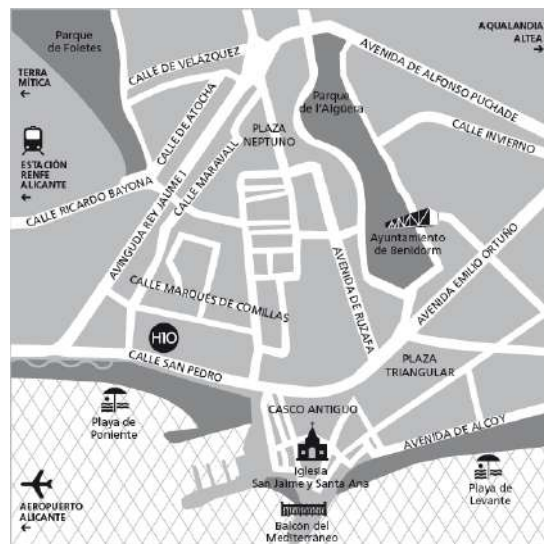

 [@h10portoponiente](https://www.facebook.com/h10portoponiente)

L'hotel **H10 Porto Poniente** està situat a Benidorm, a la Costa Blanca, un referent internacional com a destinació de vacances. Benidorm gaudeix d'un entorn i un clima immillorables i és coneguda per la qualitat de les platges, l'skyline, l'excel·lència turística i l'àmplia oferta d'oci i restauració. Amb una ubicació privilegiada al costat de l'emblemàtic passeig marítim de la platja de Ponent, restaurat amb un disseny colorit que recrea l'onatge, l'hotel gaudeix d'impressionants vistes al mar i fàcil accés al centre històric de la ciutat.

Llocs d'interès

0 m de la platja de Ponent
300 m del centre històric
550 m del port esportiu de Benidorm amb sortides cap a l'Illa de Benidorm i cap a l'Illa de Tabarca (Reserva Natural Marina)
800 m de la platja de Llevant
7,5 km del parc temàtic Terra Mítica
13 km d'Altea
47 km de l'estació de tren d'Alacant
56 km de l'aeroport d'Alacant-Elx

Coordenades: 38° 53' 73" N / 0° 13' 56" W

Descripció

Situat a primera línia de mar, davant la platja de Ponent a Benidorm, l'**H10 Porto Poniente** és un hotel de quatre estrelles superior. Destaca el seu interiorisme d'inspiració marítima, que es reflecteix amb les cartes nàutiques a la façana de l'edifici, les seves elegants habitacions i les dues plunge pools amb impressionants vistes al mar. L'establiment també disposa del Restaurant Tortuga, el Rooftop Bar Marea Alta amb vistes al mar i un Despacio Spa Centre amb piscina climatitzada i gimnàs.