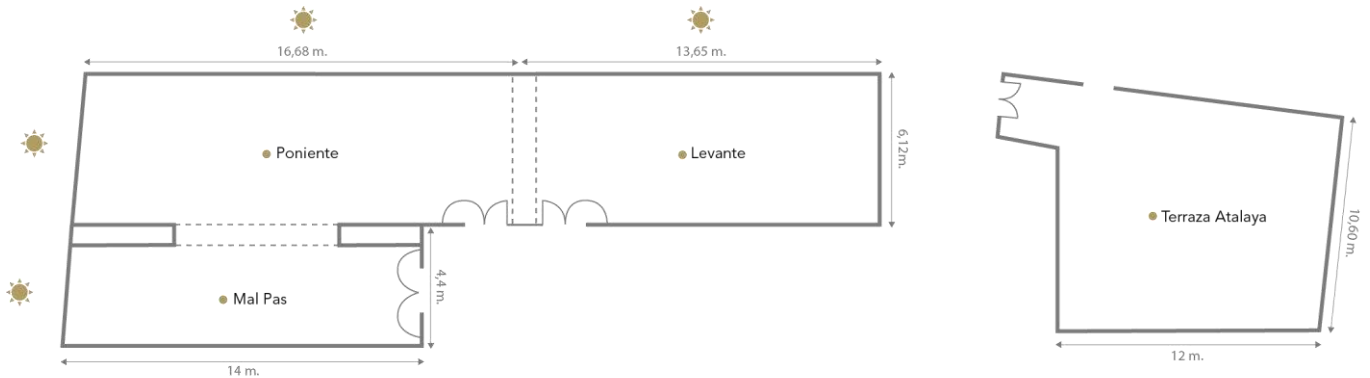

L'H10 Porto Poniente ofereix 3 sales amb llum natural equipades amb tot el necessari per celebrar reunions de treball i qualsevol mena d'esdeveniment. A més, la Terrassa Atalaya és ideal per a la celebració de còctels amb magnífiques vistes al mar.

MEETINGS & EVENTS
H10 HOTELS

Espais per a esdeveniments	m²	Alçada	CAPACITAT							
			Còctel	Teatre	Escola	Imperial	Banquet	Cabaret	“U”	“O”
PONIENTE	96	2,5 m	28	46	36	34	-	-	29	34
LEVANTE	84	2,5 m	25	40	27	34	-	-	27	32
MAL PAS	60	2,5 m	20	28	24	22	-	-	17	16
LEVANTE & PONIENTE	180	2,5 m	50	-	-	-	-	-	-	-
LEVANTE, PONIENTE & MAL PAS	156	2,5 m	73	-	-	-	-	-	-	-
TERRASSA ATALAYA	143	Exterior	50	-	-	-	-	-	-	-

*Capacitat màxima (òptima) de persones recomanada per a aquestes sales i per tipus d'esdeveniment.

Luz Natural · Natural Light