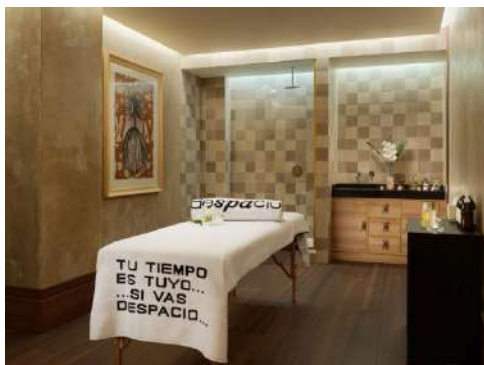

PISCINA INTERIOR CLIMATITZADA I SAUNA

SALA DE TRACTAMENTS