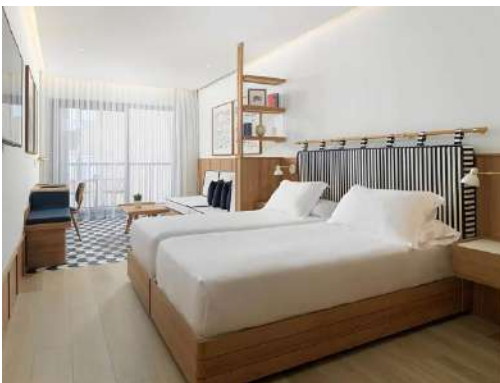

JUNIOR SUITES TERRACE

Exclusiva i confortable habitació de 34 m² (366 ft²) amb dos ambient, balcó moblat i vista a la ciutat.

Disposa de llit matrimonial o dos llits individuals i ampli sofà llit amb possibilitat d'albergar fins a 2 adults + 2 nens o 3 adults + 1 nen.