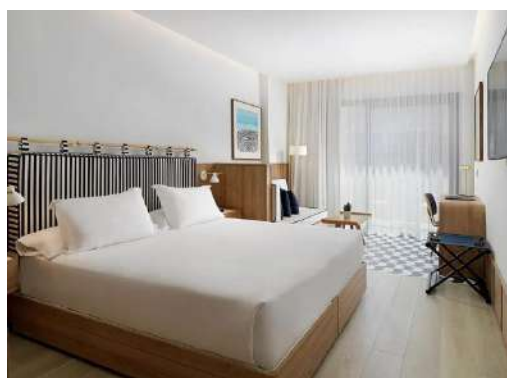

HABITACIONS CLASSIC TERRACE

Habitacions de 30 m² (323 ft²) amb balcó moblat i vista a la ciutat. Disposen d'un llit King Size (2,00 x 2,00 m) i poden allotjar fins a 2 persones.