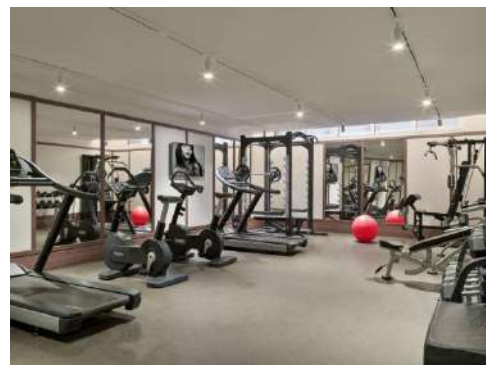

PISCINA INTERIOR CLIMATITZADA I SAUNA

SALA DE TRACTAMENTS

GIMNÀS

L'H10 Porto Poniente ofereix 3 sales amb llum natural equipades amb tot el necessari per celebrar reunions de treball i qualsevol mena d'esdeveniment. A més, la Terrassa Atalaya és ideal per a la celebració de còctels amb magnífiques vistes al mar.