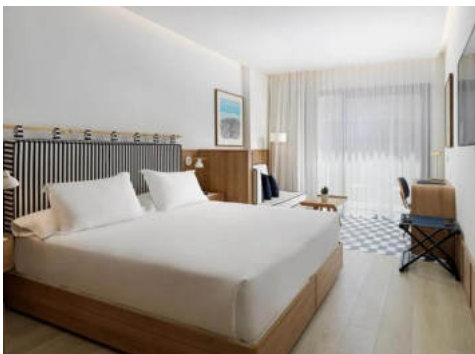

CLASSIC TERRACE

Habitacions Classic Terrace: habitacions de 30 m² amb balcó moblat i vista a la ciutat. Disposen d'un llit King Size (2 x 2 m) i poden allotjar fins a 2 persones.