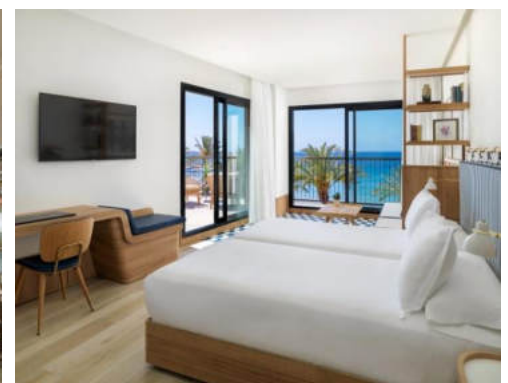

## Habitacions

L'**H10 Porto Poniente** disposa d'elegants habitacions equipades amb totes les comoditats:

Smart TV 49" amb canals internacionals

Minibar (amb càrrec segons consumició)

Caixa forta gratuïta