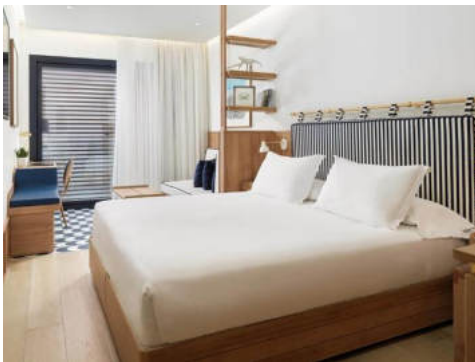

CLASSIC

Habitacions Classic: habitacions de 30 m² amb vistes a la ciutat. Disposen d'un llit King Size (2 x 2 m) i poden allotjar fins a 2 persones.