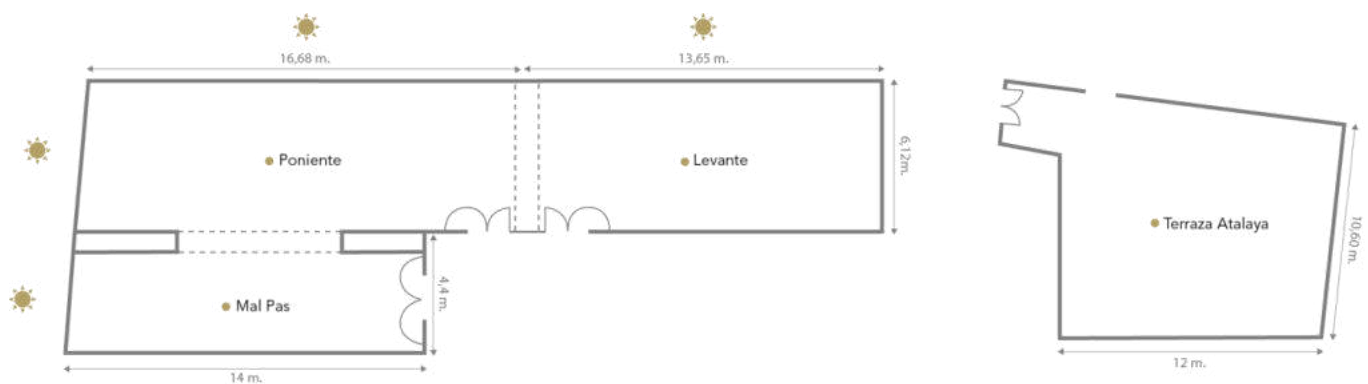

Espais per a esdeveniments	m²	Alçada	CAPACITAT							
			Còctel	Teatre	Escola	Imperial	Banquet	Cabaret	"U"	"O"
PONIENTE	96	2,5 m	28	46	36	34	-	-	29	34
LEVANTE	84	2,5 m	25	40	27	34	-	-	27	32
MAL PAS	60	2,5 m	20	28	24	22	-	-	17	16
LEVANTE & PONIENTE	180	2,5 m	50	-	-	-	-	-	-	-
LEVANTE, PONIENTE & MAL PAS	156	2,5 m	73	-	-	-	-	-	-	-
TERRASSA ATALAYA	143	Exterior	50	-	-	-	-	-	-	-

*Capacitat màxima (òptima) de persones recomanada per a aquestes sales i per tipus d'esdeveniment.

Luz Natural - Natural Light