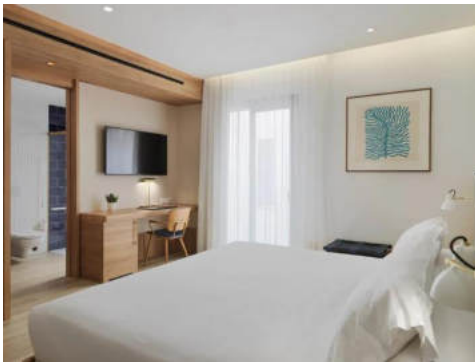

Habitacions

L'**H10 Porto Poniente** disposa d'elegants habitacions equipades amb totes les comoditats:

Smart TV 49" amb canals internacionals

Minibar (amb càrrec segons consumició)

Caixa forta gratuïta

Sistema de climatització

Barnús i sabatilles (exclusius per a les Junior Suites)

Bany complet amb assecador de cabells, mirall d'augment i dutxa amb efecte pluja

Dispensadors ecològics de la col·lecció Earth Collection

CLASSIC ATRIUM

Habitacions Classic Atrium: habitacions de 29 m² amb vistes a l'atri de l'hotel. Disposen d'un llit King Size (2 x 2 m) i poden allotjar fins a 2 persones. A més, estan adaptades a persones amb mobilitat reduïda.