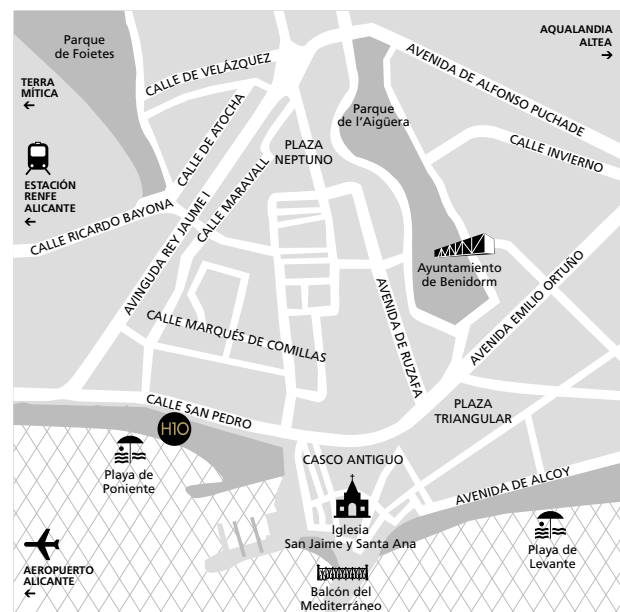

H10 porto poniente

★★★★S

Situado junto al paseo marítimo de la playa de Poniente en Benidorm, y en primera línea de mar, el H10 Porto Poniente es un hotel de cuatro estrellas superior de nueva construcción. Cuenta con elegantes habitaciones, el Restaurante Tortuga y un Despacio Spa Centre con piscina climatizada y gimnasio. Además, destacan sus dos magníficas terrazas panorámicas con plunge pools e impresionantes vistas al mar, una de ellas solo para adultos.

San Pedro, 24
E-03501, Benidorm, Alicante
T (34) 965 13 80 00
h10.porto.poniente@h10hotels.com
hotelh10portoponiente.com

Distancia · Distance:
Playa · Beach: 0 m
Aeropuerto · Airport: 56 km

Área y Capacidad · Area and Capacity