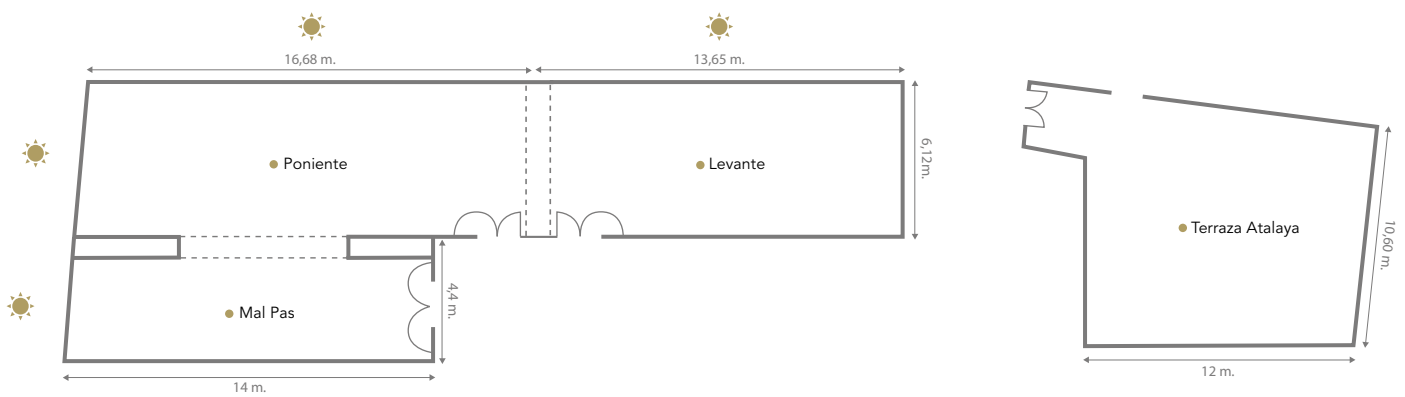

Área y Capacidad · Area and Capacity

Luz Natural · Natural Light

Espacios para eventos Event areas	m²	Altura Height									
			Cóctel · Reception	Teatro · Theatre	Escuela · Classroom	Imperial · Boardroom	Banquete · Banquet	Cabaret · Cabaret	Tipo "U" · "U" Shape	Tipo "O" · "O" Shape	
● PONIENTE	96	2,50 m	80	70	57	38	90	35	42	48	
● LEVANTE	84	2,50 m	70	60	51	32	80	30	36	42	
● MAL PAS	60	2,50 m	50	40	18	32	-	-	33	36	
● LEVANTE & PONIENTE	180	2,50 m	150	-	-	-	170	-	-	-	
● PONIENTE & MAL PAS	156	2,50 m	130	-	-	-	114	-	-	-	
● LEVANTE, PONIENTE & MAL PAS	240	2,50 m	200	-	-	-	194	-	-	-	
● TERRAZA ATALAYA	143	exterior	100	-	-	-	-	-	-	-