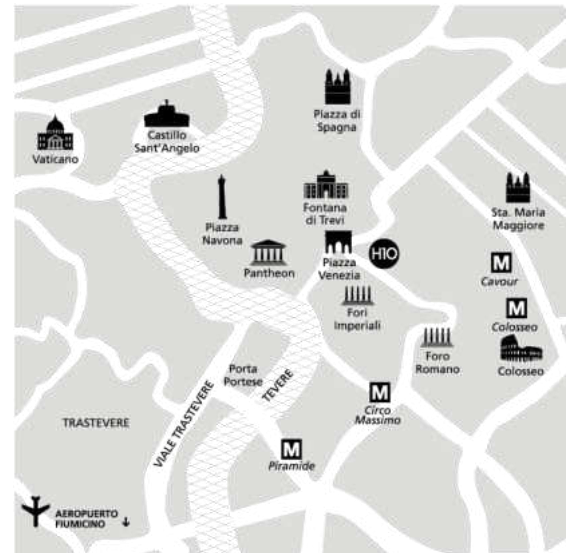

reservas@h10hotels.com

www.h10hotels.com

 @h10hotels

 @H10.Hotels

 www.youtube.com/user/h10hotels

Situación

El hotel **H10 Palazzo Galla** está situado en el centro histórico de Roma, una ciudad cosmopolita que tiene a la vista casi 3,000 años de arte, arquitectura y cultura de influencia mundial. Su ubicación privilegiada en el *rione* de Trevi, un animado barrio junto a la Piazza Venezia y la emblemática Fontana di Trevi, ofrece una amplia oferta de restaurantes y tiendas por sus famosas callejuelas.

- 0 m del centro de la ciudad
- 300 m de la Piazza Venezia
- 400 m del Foro Romano
- 400 m del Foro Imperial
- 500 m de la Fontana di Trevi
- 650 m de la Piazza Campidoglio
- 650 m del los Museos Capitolinos
- 900 m de la estación de metro Cavour (línea B, B1)
- 1 km del Coloseo
- 1,2 km de la Piazza Navona
- 1,2 km de la Basilica Papele di Santa Maria Maggiore
- 1,6 km de la Stazione Termini (tren)
- 2,1 km del Castillo Sant' Angelo
- 3,2 km del Vaticano
- 20 km del Aeropuerto de Ciampino
- 31 km del Aeropuerto de Fiumicino

Coordenadas: 41° 53' 49.753" N / 12° 29' 6.536" E

Descripción

Situado en el centro histórico de Roma, a pocos metros de la Piazza Venezia y el Foro Romano, el **H10 Palazzo Galla** es un nuevo hotel cuatro estrellas superior. Emplazado en un edificio burgués de finales del siglo XIX, ha sido totalmente reformado con un interiorismo que fusiona el clasicismo típico romano con elementos más contemporáneos. Dispone de amplias habitaciones, un restaurante con servicio de desayunos y un magnífico Rooftop con vistas panorámicas a la ciudad.