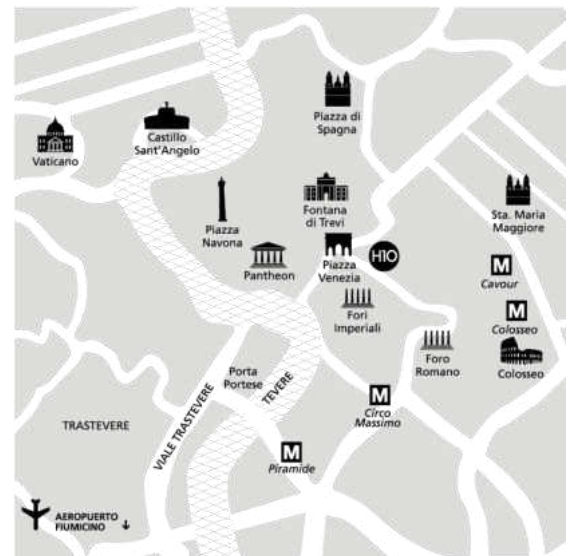

## Situació

L'hotel **H10 Palazzo Galla** està ubicat al centre històric de Roma, una ciutat cosmopolita que té a simple vista quasi tres mil anys d'art, arquitectura i cultura d'influència mundial. La seva ubicació privilegiada al *rione* de Trevi, un efusiu barri al costat de la Piazza Venezia i de l'emblemàtica Fontana di Trevi, ofereix una àmplia oferta de restaurants i botigues pels seus famosos carrers.

- A 0 m del centre de la ciutat
- 300 m de la Piazza Venezia
- 400 m del Foro Romano
- 400 m del Foro Imperial
- 500 m de la Fontana di Trevi
- 650 m de la Piazza Campitoglio
- 650 m dels Museos Capitolinos
- 900 m de l'estació de metro Cavour (línia B, B1)
- 1 km del Colosseo
- 1,2 km de la Piazza Navona
- 1,2 km de la Basilica Papele di Santa Maria Maggiore
- 1,6 km de la Stazione Termini (tren)
- 2,1 km del Castillo Sant' Angelo
- 3,2 km del Vaticano
- 20 km de l'Aeroporto de Ciampino
- 31 km de l'Aeroporto de Fiumicino

## Descripció

Situat al centre històric de Roma, a pocs metres de la Piazza Venezia i del fòrum romà, l'**H10 Palazzo Galla** és un nou hotel de quatre estrelles superior. Emplaçat a un edifici burgès de finals del segle XIX, ha sigut totalment reformat amb un interiorisme que fusiona el disseny romà més clàssic amb elements més contemporanis. Disposa d'àmplies habitacions, d'un restaurant i d'un magnífic Rooftop amb vistes panoràmiques a la ciutat.