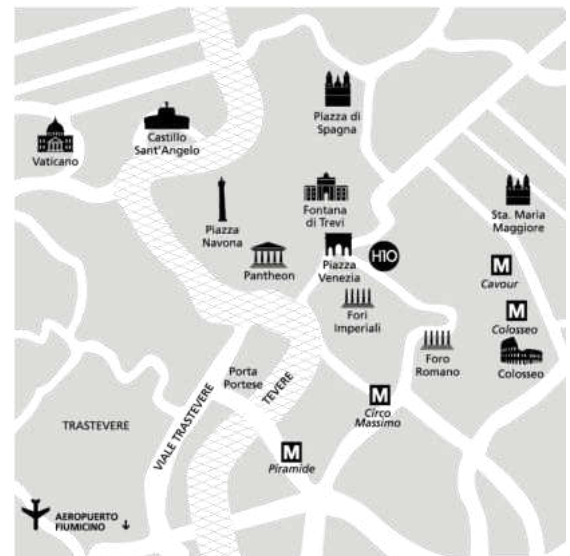

reservas@h10hotels.com

www.h10hotels.com

 @h10hotels

 @H10.Hotels

 www.youtube.com/user/h10hotels

Ubicazione

L'hotel **H10 Palazzo Galla** é situato nel centro storico di Roma, una città cosmopolita con quasi 3000 anni di arte, architettura e cultura di influenza mondiale. La sua ubicazione privilegiata nel rione Trevi, un animato quartiere vicino a Piazza Venezia e alla famosa Fontana di Trevi, permette di godere di un'ampia offerta di ristoranti e negozi nelle sue caratteriche stradine.

- 0 m dal centro della città
- 300 m da Piazza Venezia
- 400 m dal Foro Romano
- 400 m dal Foro Imperiale
- 500 m dalla Fontana di Trevi
- 650 m dalla Piazza Campidoglio
- 650 m dai Musei Capitolini
- 900 m dalla fermata della metro Cavour (linea B, B1)
- 1 km dal Colosseo
- 1,2km da Piazza Navona
- 1,2 km dalla Basilica Papale di Santa Maria Maggiore
- 1,6 km dalla Stazione Termini (treni)
- 2,1 km da Castel Sant'Angelo
- 3,2 km dal Vaticano
- 20 km dall' Aeroporto di Ciampino
- 31 km dall' Aeroporto di Fiumicino

Coordinate: 41° 53' 49.753" N / 12° 29' 6.536" E

Descrizione

Ubicato nel centro storico di Roma, a pochi metri da Piazza Venezia e dal Foro Romano, l' **H10 Palazzo Galla** è un nuovo hotel quattro stelle superior. Collocato in un edificio borghese della fine del XIX secolo, è stato completamente ristrutturato con un design che unisce il tipico stile classico romano con elementi più contemporanei. Dispone di camere ampie, un ristorante con servizio di colazione e un magnifico Rooftop, con viste panoramiche della città.

LOBBY BAR MASSIMO

Lobby Bar Massimo: ubicato nella lobby dell'hotel, offre un gradevole ambiente dove prendere un caffè o degustare cocktails e snacks.

ROOFTOP TRAIANO

Rooftop Traiano: offre viste uniche dei monumenti della città.