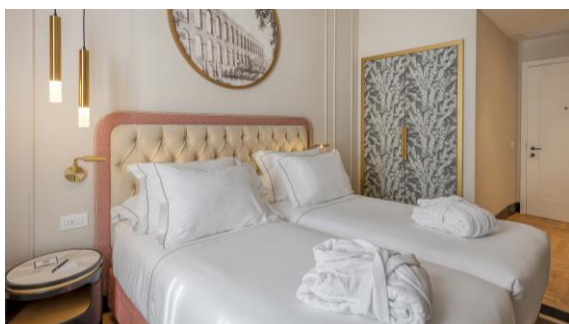

QUARTOS SUPERIORES TRIPLES ROMA

Quartos triplos de 27 m² com janelas amplas e vistas para a cidade. Dispõem de uma cama de casal e de um sofá-cama.

Podem acomodar até 3 adultos.