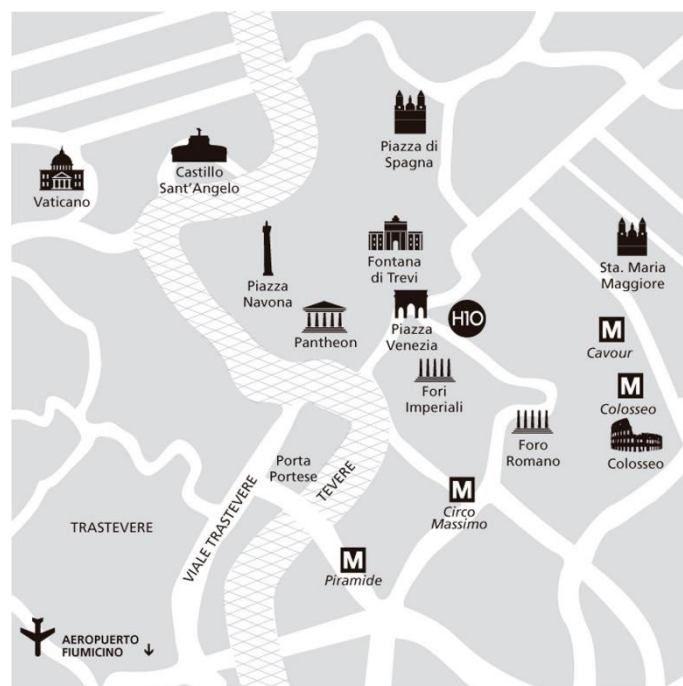

 [@h10palazzogalla](https://www.instagram.com/h10palazzogalla)

 [@H10palazzogalla](https://www.facebook.com/H10palazzogalla)

O hotel **H10 Palazzo Galla** está situado no centro histórico de Roma, uma cidade cosmopolita com quase 3000 anos de arte, arquitetura e cultura de influência mundial. A sua localização privilegiada no distrito de Trevi, um bairro animado junto à Piazza Venezia e à icônica Fontana di Trevi, oferece uma grande variedade de restaurantes e lojas ao longo das suas famosas ruelas. O Coliseu e os Fóruns Imperiais, os locais arqueológicos mais visitados do mundo, são facilmente acessíveis a partir do Hotel.

## Locais de interesse

- A 0 m do centro da cidade
- A 300 m da Piazza Venezia
- A 400 m do Fórum Romano
- A 400 m do Fórum Imperial
- A 500 m da Fontana di Trevi
- A 650 m da Piazza Campitoglio
- A 650 m dos Museus Capitolinos
- A 900 m da estação de metro Cavour (linha B, B1)
- A 1 km do Colosseo
- A 1,2 km da Piazza Navona
- A 1,2 km da Basilica Papale di Santa Maria Maggiore
- A 1,6 km da Stazione Termini (comboio)
- A 2,1 km do Castelo Sant' Angelo
- A 3,2 km do Vaticano
- A 20 km do Aeroporto de Ciampino
- A 31 km do Aeroporto de Fiumicino

Coordenadas: 41° 53' 49.753" N / 12° 29' 6.536" E

## Descrição

Situado no centro histórico de Roma, a poucos metros da Piazza Venezia e do Fórum Romano, o **H10 Palazzo Galla** é um novo hotel de quatro estrelas superior. Localizado num edifício burguês de finais do século XIX, foi totalmente remodelado com um design de interiores que funde o classicismo típico romano com elementos mais contemporâneos. Dispõe de quartos amplos, um restaurante com serviço de pequeno-almoço e um magnífico Rooftop com vistas panorâmicas para a cidade.