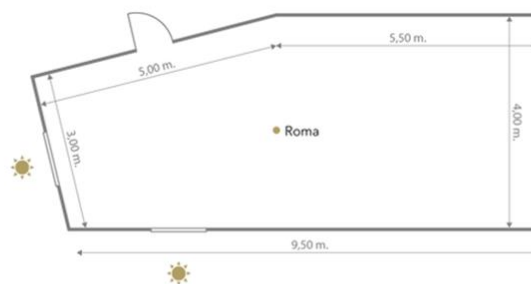

Espaços para eventos	m <sup>2</sup>	Altura	CAPACIDADE							
			Cocktail	Teatro	Escola	Imperial	Banquete	Cabaré	“U”	“O”
VENEZIA	29	2.34 m	-	21	-	11	-	-	-	-
ROMA	43	2.6 m	-	48	24	22	-	-	24	22

\*Capacidade máxima (ideal) recomendada para essas salas e por tipo de evento. Durante a crise sanitária, a capacidade será reduzida e as montagens serão adaptadas para garantir o distanciamento de segurança e as medidas de higiene.