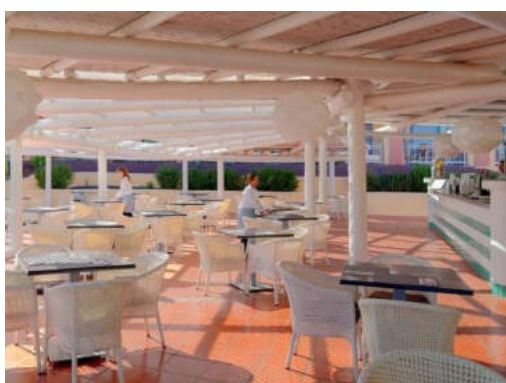

SNACK BAR MAXORATA

Snack Bar Maxorata: un espai on gaudir de snacks i còctels en un ambient relaxat al costat de la piscina.

BLUE BAR

Blue Bar: un impressionant bar situat en el lobby i presidit per una original barra en forma de gàbia. Gaudeix de vistes al mar, a més d'una agradable terrassa.