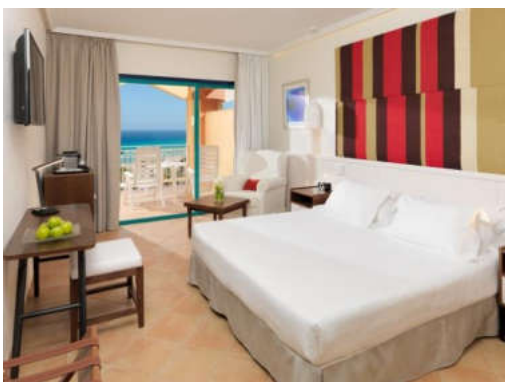

També hi ha la possibilitat de reservar Habitacions Dobles amb vistes al mar (\$).

HABITACIÓ DOBLE SUPERIOR VISTA MAR

Habitacions Dobles Superiors Vista Mar: còmodes habitacions de 30 m² situades a les plantes altes de l'hotel i inclouen balcó amb impressionants vistes al mar. Disposen d'un llit de matrimoni (1,80 x 1,90 m) o dos llits individuals (1,20 x 1,90 m) i poden allotjar fins a 2 persones. A més de les comoditats comunes a les altres habitacions, també ofereixen: