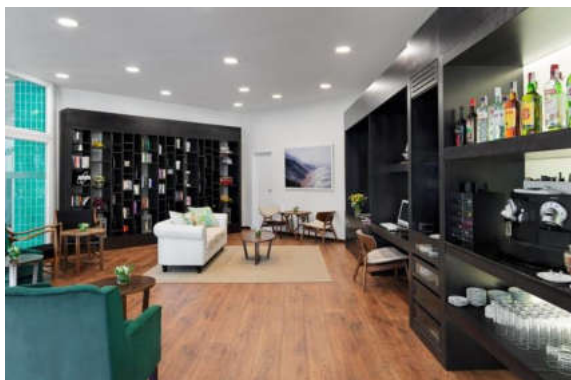

SALA PRIVILEGE