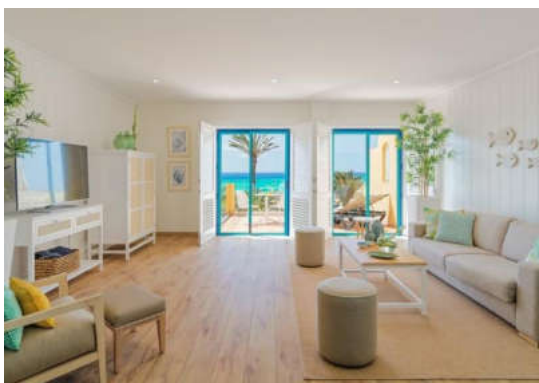

ESMERALDA ROYAL SUITE

Esmeralda Royal Suites: espectaculars dúplex situats a primera línia de mar. El seu espai interior disposa de 70 m² i incorpora un dormitori amb llit King Size (2 x 2m) i una zona d'estar contigua amb sofà. A l'exterior compta amb dos terrasses amoblades amb un total de 50 m². A més de les comoditats comunes a les altres habitacions, els clients també podran gaudir de totes les comoditats del servei Privilege i també:

Dues Smart TV de 55" (una al dormitori i l'altra a la zona d'estar)
Carta de coixins, ventilador de sostre al dormitori i kettle
Banyer amb doble lavabo, doble dutxa efecte pluja i bàscula

Poden allotjar fins a 3 persones.

Nota: la decoració, les dimensions i les vistes de les habitacions poden variar en funció de la unitat assignada.