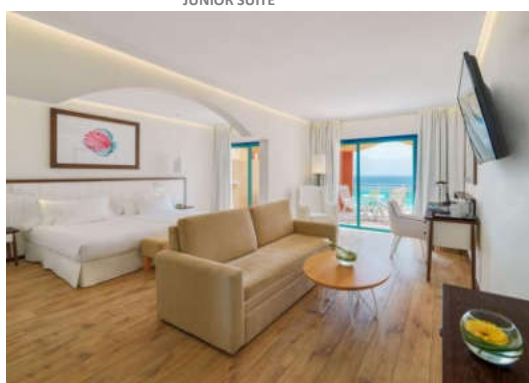

JUNIOR SUITE PRIVILEGE

Junior Suites Privilege: àmplies estances de 55 m² situades a primera línia de mar. Incorporen un dormitori amb dos llits individuals (1,20 x 2,00 m), una sala contigua amb sofà-llit (1,90 m) i una terrassa. Són exclusives per als clients que hagin contractat el servei Privilege, Exclusive Rooms and Services i disposen de tots els serveis esmentats a l'apartat d'Habitacions Privilege.

Poden allotjar fins a 3 persones.