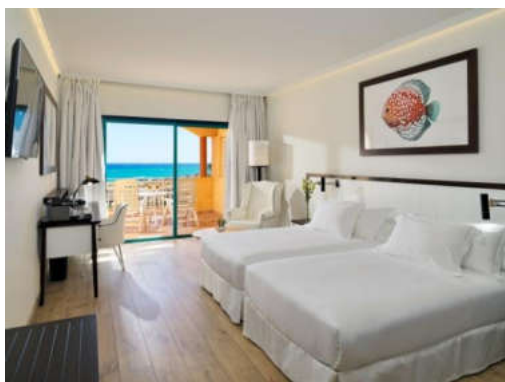

També hi ha la possibilitat de reservar Habitacions Dobles amb vistes al mar (\$).

HABITACIÓ DOBLE SUPERIOR VISTA MAR

Habitacions Dobles Superiors Vista Mar: còmodes habitacions de 30 m² situades a les plantes altes de l'hotel i inclouen balcó amb impressionants vistes al mar. Disposen d'un llit de matrimoni (1,80 x 1,90 m) o dos llits individuals (1,20 x 1,90 m) i poden allotjar fins a 2 persones. A més de les comoditats comunes a les altres habitacions, també ofereixen:

Cafetera Nespresso amb càpsules 100% compostables

Ampolla d'aigua de cortesia a l'arribada

Barnús i sabatilles

Banyera amb dutxa termostàtica i efecte pluja

HABITACIÓ PRIVILEGE

Habitacions Privilege: habitacions de 34 m² situades a primera línia de mar. Inclouen una espectacular terrassa i són exclusives per als clients que hagin contractat el servei Privilege, Exclusive Rooms and Services. Poden allotjar fins a 2 persones. A més de les comoditats comunes a les altres habitacions, també ofereixen: