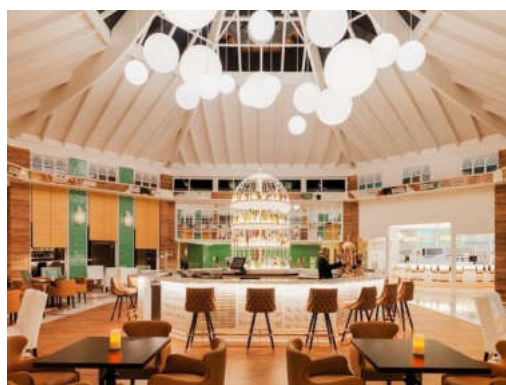

SNACK BAR MAXORATA

Snack Bar Maxorata: un espai on gaudir de snacks i còctels en un ambient relaxat al costat de la piscina.

BLUE BAR

Blue Bar: un impressionant bar situat en el lobby i presidit per una original barra en forma de gàbia. Gaudeix de vistes al mar, a més d'una agradable terrassa.