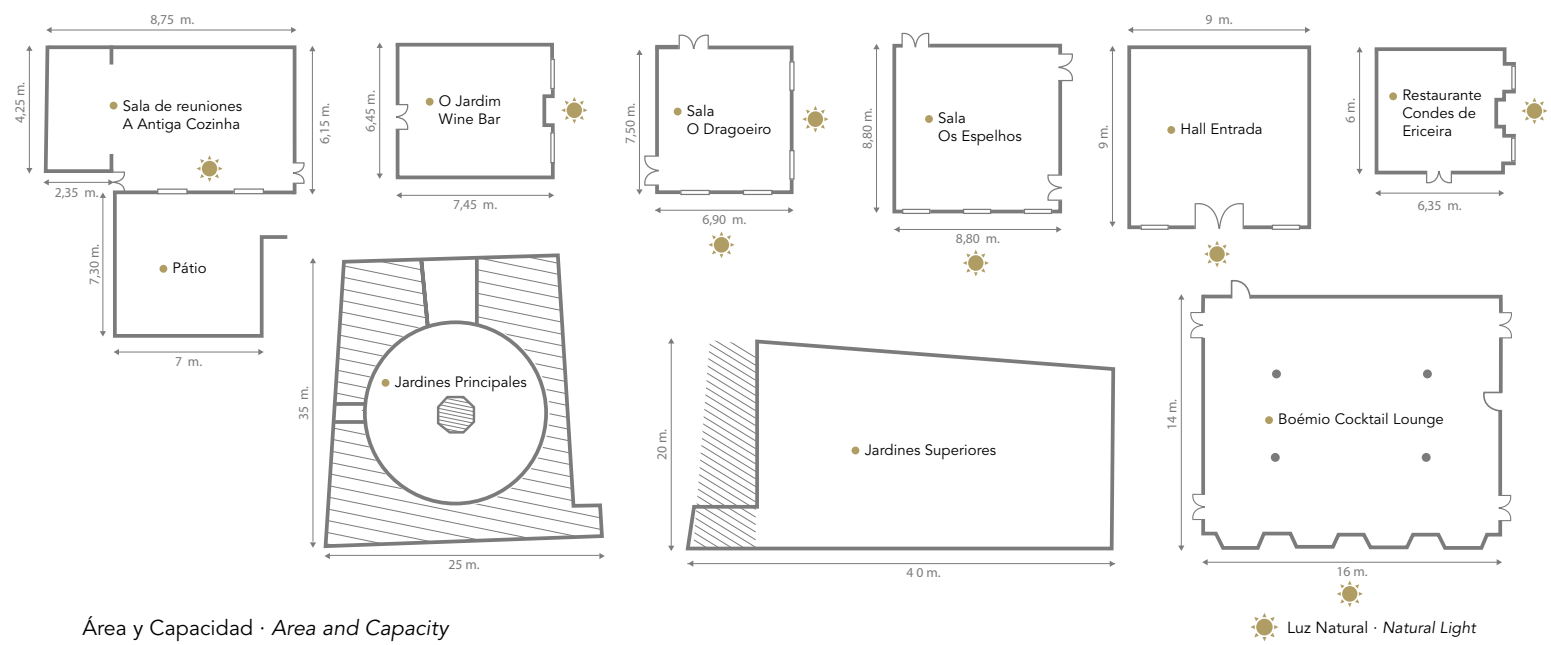

Área y Capacidad · Area and Capacity

Espacios para eventos Event areas	m ²	Altura Height								
Cóctel · Reception Teatro · Theatre Escuela · Classroom Imperial · Boardroom Banquete · Banquet Cabaret · Cabaret Tipo "U" · "U" Shape Tipo "O" · "O" Shape										
SALA REUNIONES A ANTIGA COZINHA	55	5 m	60	50	30	22	30	15	20	24
PÁTIO	50	-	50	-	-	-	-	-	-	-
REST. CONDES DE ERICEIRA	40	5 m	40	-	-	-	30	-	-	-
O JARDIM WINE BAR	50	5 m	50	-	-	-	-	-	-	-
SALA O DRAGOEIRO	55	5 m	50	-	-	14	40	-	-	-
SALA OS ESPELHOS	80	5 m	80	80	40	24	50	35	34	-
HALL ENTRADA	80	5,60 m	-	-	-	-	-	-	-	-
BOÉMIO LOUNGE	230	5,60 m	300	200	60	45	120	60	34	44
JARDINES PRINCIPALES	755	-	200	-	-	-	-	-	-	-
JARDINES SUPERIORES	800	-	350	-	-	-	-	-	-	-