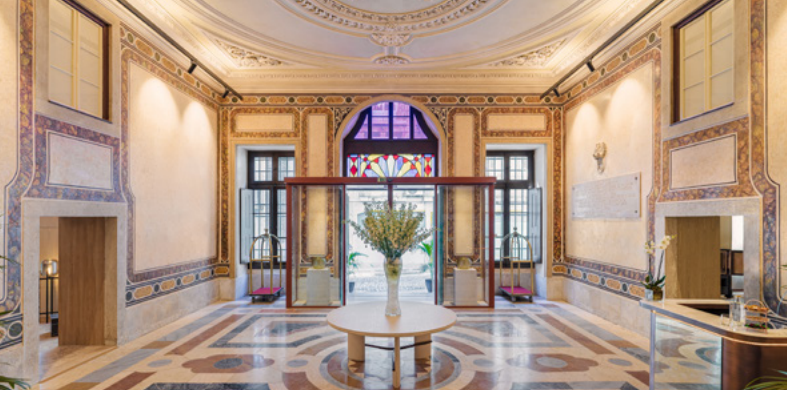

Área y Capacidad · Area and Capacity

Espacios para eventos Event areas	m²	Altura Height								
Cóctel · Reception Teatro · Theatre Escuela · Classroom Imperial · Boardroom Banquete · Banquet Cabaret · Cabaret Tipo "U" · "U" Shape Tipo "O" · "O" Shape										
SALA REUNIONES A ANTIGA COZINHA	55	5 m	60	50	30	22	30	15	20	24
PÁTIO	50	-	50	-	-	-	-	-	-	-
REST. CONDES DE ERICEIRA	40	5 m	40	-	-	-	30	-	-	-
O JARDIM WINE BAR	50	5 m	50	-	-	-	-	-	-	-
SALA O DRAGOEIRO	55	5 m	50	-	-	14	40	-	-	-
SALA OS ESPELHOS	80	5 m	80	80	40	24	50	35	34	-
HALL ENTRADA	80	5,60 m	-	-	-	-	-	-	-	-
BOÉMIO LOUNGE	230	5,60 m	300	200	60	45	120	60	34	44
JARDINES PRINCIPALES	755	-	200	-	-	-	-	-	-	-
JARDINES SUPERIORES	800	-	350	-	-	-	-	-	-	-