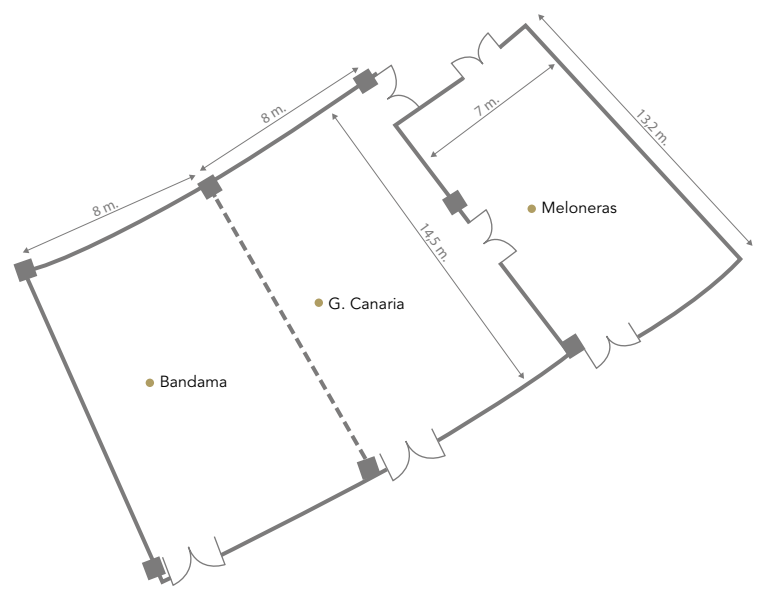

ISLAS CANARIAS  
GRAN CANARIA

Mar Caspio, 5  
E-35100 Playa Meloneras,  
Gran Canaria  
T (34) 928 12 82 82  
mice.lpa@h10hotels.com  
hotelh10playameloneraspalace.com

Distancia · Distance:  
Playa · Beach: 100 m  
Aeropuerto · Airport: 35 km  
Capital: 60 km

Área y Capacidad · Area and Capacity

Espacios para eventos Event areas	m <sup>2</sup>	Altura Height									
			Cóctel · Reception	Teatro · Theatre	Escuela · Classroom	Imperial · Boardroom	Banquete · Banquet	Cabaret · Cabaret	Tipo "U" · "U" Shape	Tipo "O" · "O" Shape	
MELONERAS	96	3,60 m	50	58	21	30	30	18	18	24	
G. CANARIA	132	3,60 m	132	102	60	51	90	36	30	39	
BANDAMA	132	3,60 m	132	102	60	51	90	36	30	39	
G. CANARIA & BANDAMA	264	3,60 m	215	215	120	80	180	83	60	80	
TIRAJANA	290	3,20 m	-	-	-	-	550	-	-	-	