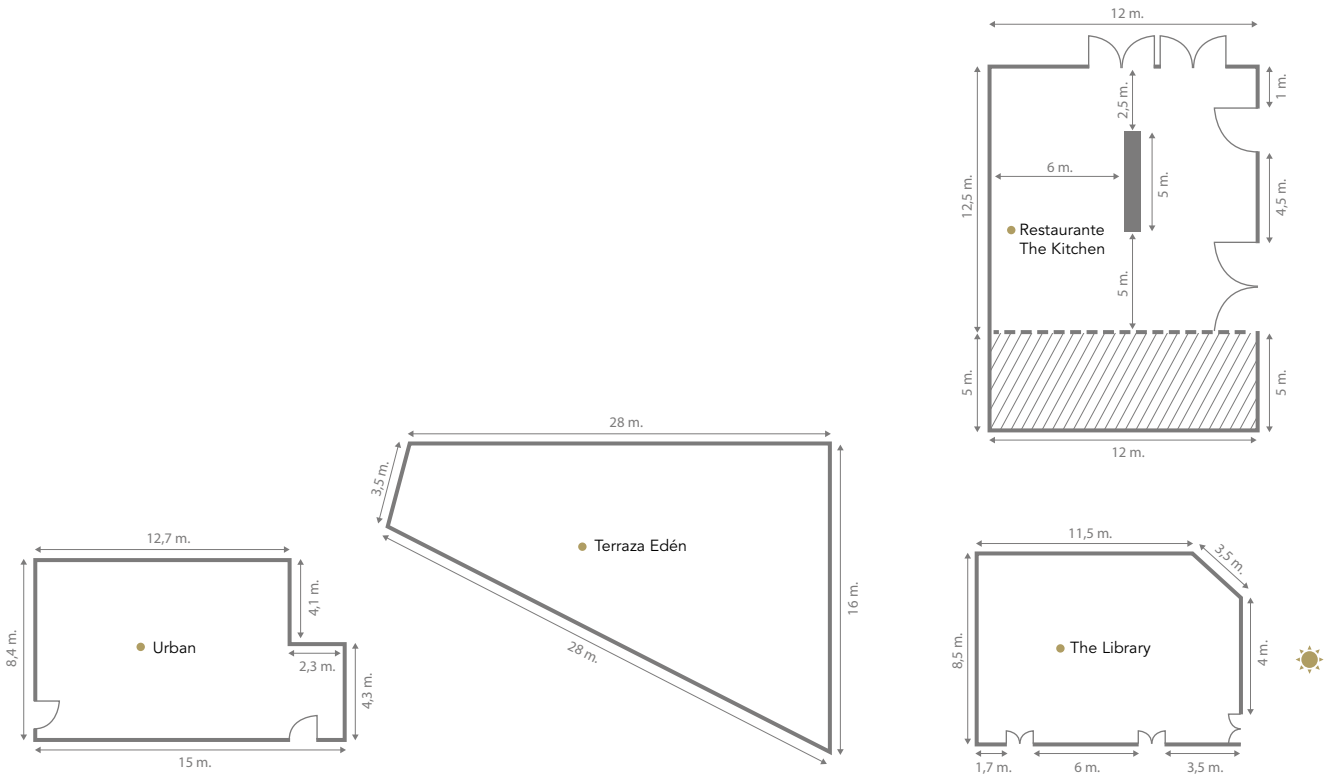

Área y Capacidad · Area and Capacity

Luz Natural · Natural Light

Espacios para eventos
Event areas

m²

Altura
Height

Cóctel · Reception Teatro · Theatre Escuela · Classroom Imperial · Boardroom Banquete · Banquet Cabaret · Cabaret Tipo "U" · "U" Shape Tipo "O" · "O" Shape

	URBAN	THE LIBRARY	TERRAZA EDÉN	REST. THE KITCHEN
•	125	117	280	132
•	3 m	3 m	-	2.80 m
•	80	80	100	80
•	80	70	-	-
•	55	-	-	-
•	40	30	-	-
•	60	-	-	70
•	40	-	-	-
•	29	25	-	-
•	-	-	-	-