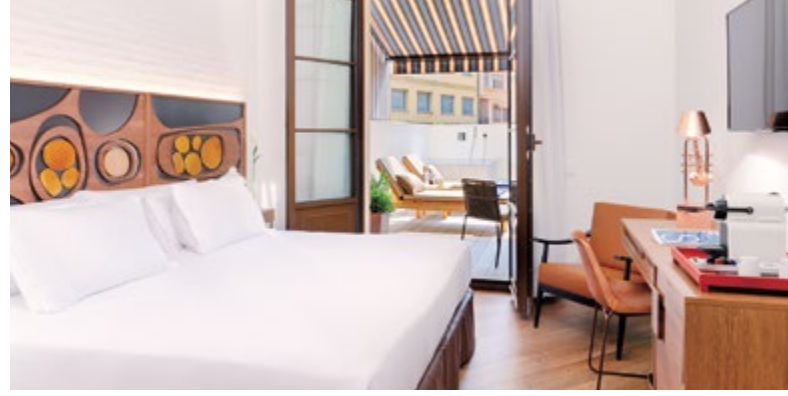

Área y Capacidad · Area and Capacity

Luz Natural · Natural Light

Espacios para eventos
Event areas

m²

Altura
Height

Cóctel · Reception Teatro · Theatre Escuela · Classroom Imperial · Boardroom Banquete · Banquet Cabaret · Cabaret Tipo "U" · "U" Shape Tipo "O" · "O" Shape

	URBAN	THE LIBRARY	TERRAZA EDÉN	REST. THE KITCHEN
•	125	117	280	132
•	3 m	3 m	-	2.80 m
•	80	80	100	80
•	80	70	-	-
•	55	-	-	-
•	40	30	-	-
•	60	-	-	70
•	40	-	-	-
•	29	25	-	-
•	-	-	-	-