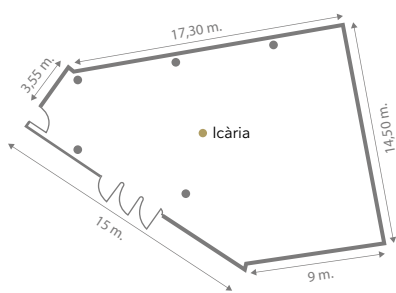

Av. del Bogatell, 64-68  
E-08005 Barcelona  
T (34) 93 309 79 17  
convenciones.hmb@h10hotels.com  
hotelh10marinabarcelona.com

Distancia · Distance:  
Centro ciudad · City centre: 1,5 km  
Aeropuerto · Airport: 15 km  
<M> Bogatell L4: 100 m  
<M> Marina L1: 300 m

• ICÀRIA	212	3,60 m	180	190	100	-	110	60	44	48
• CHARDONNAY (I)	78	3,60 m	80	60	40	28	40	20	26	28
• XAREL-LO (II)	52	3,60 m	50	40	30	21	30	15	18	20
• GARNATXA (III)	45	3,60 m	45	35	20	12	-	-	15	17
• CHARDONNAY & XAREL-LO	130	3,60 m	90	90	45	-	70	-	-	-
• XAREL-LO & GARNATXA	97	3,60 m	70	70	-	-	40	-	-	-
• MARINA (I, II & III)	175	3,60 m	120	90	60	-	120	-	-	-
• DIONISSOS	150	3,60 m	120	-	-	30	40	20	-	-
• MARINA & DIONISSOS	255	3,60 m	250	-	-	-	170	-	-	-
• JUNIOR SUITE	20	2,70 m	-	-	-	12	-	-	12	-