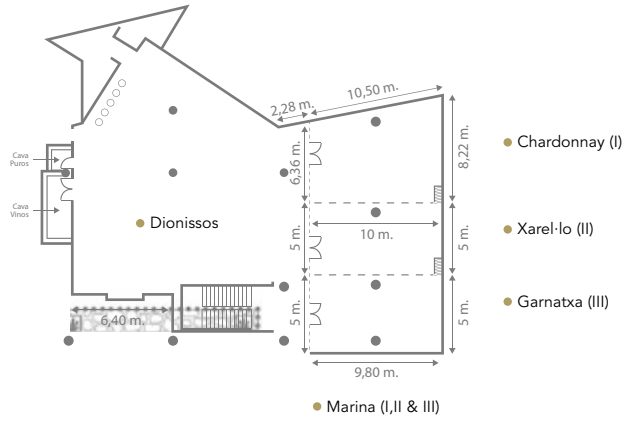

Av. del Bogatell, 64-68  
E-08005 Barcelona  
T (34) 93 309 79 17  
convenciones.hmb@h10hotels.com  
hotelh10marinabarcelona.com

Distancia · Distance:  
Centro ciudad · City centre: 1,5 km  
Aeropuerto · Airport: 15 km  
<M> Bogatell L4: 100 m  
<M> Marina L1: 300 m

• ICÀRIA	212	3,60 m	180	190	100	-	110	60	44	48
• CHARDONNAY (I)	78	3,60 m	80	60	40	28	40	20	26	28
• XAREL-LO (II)	52	3,60 m	50	40	30	21	30	15	18	20
• GARNATXA (III)	45	3,60 m	45	35	20	12	-	-	15	17
• CHARDONNAY & XAREL-LO	130	3,60 m	90	90	45	-	70	-	-	-
• XAREL-LO & GARNATXA	97	3,60 m	70	70	-	-	40	-	-	-
• MARINA (I, II & III)	175	3,60 m	120	90	60	-	120	-	-	-
• DIONISSOS	150	3,60 m	120	-	-	30	40	20	-	-
• MARINA & DIONISSOS	255	3,60 m	250	-	-	-	170	-	-	-
• JUNIOR SUITE	20	2,70 m	-	-	-	12	-	-	12	-