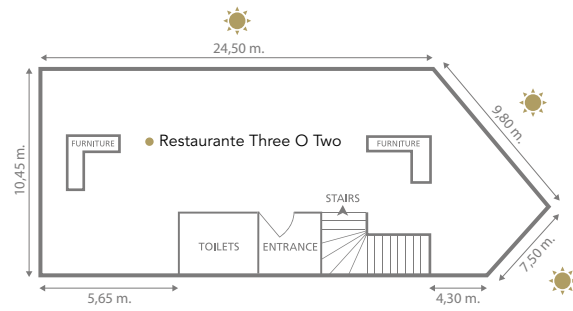

## GASTRONOMY

- Three O Two à la carte Restaurant
- Circus Bar
- 8th floor Waterloo Sky Bar with terrace

Área y Capacidad · Area and Capacity

Luz Natural · Natural Light

Espacios para eventos  
Event areas

m<sup>2</sup>

ft<sup>2</sup>

Cóctel · Reception Teatro · Theatre Escuela · Classroom Imperial · Boardroom Banquete · Banquet Cabaret · Cabaret Tipo "U" · "U" Shape Tipo "O" · "O" Shape

	m <sup>2</sup>	ft <sup>2</sup>								
• OXFORD CIRCUS*	80	861	60	50	41	21	30	24	23	25
• MARBLE ARCH	53	570	25	36	24	22	-	-	21	23
• 302 RESTAURANT	269	2895	240	-	-	80	120	-	-	-

\*Existe un pilar a la izquierda de la sala · \* There is a pillar in the left hand side of the room.