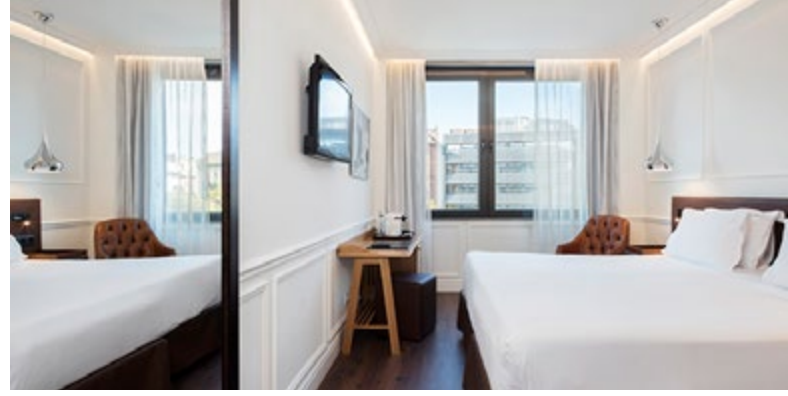

Área y Capacidad · Area and Capacity

Luz Natural · Natural Light

Espacios para eventos Event areas	m²	Altura Height									
Cóctel · Reception Teatro · Theatre Escuela · Classroom Imperial · Boardroom Banquete · Banquet Cabaret · Cabaret Tipo "U" · "U" Shape Tipo "O" · "O" Shape											
MIRÓ	43	2,50 m	20	20	20	16	-	-	15	-	-
PICASSO	58	2,50 m	50	40	28	20	36	25	20	-	-
TÀPIES	45	2,50 m	40	30	25	26	24	20	22	-	-
DALÍ (TÀPIES & MIRO)	85	2,50 m	60	60	45	40	40	40	40	-	-
REST. DE BLANC	104	2,50 m	60	-	-	22	50	30	-	-	-
REST. DE BLANC & TÀPIES	149	2,50 m	100	-	-	-	85	-	-	-	-
REST. DE BLANC & TÀPIES & MIRO	192	2,50 m	120	-	-	-	90	-	-	-	-
TERRAZA EL JARDÍ	700	-	100	-	-	-	-	-	-	-	-