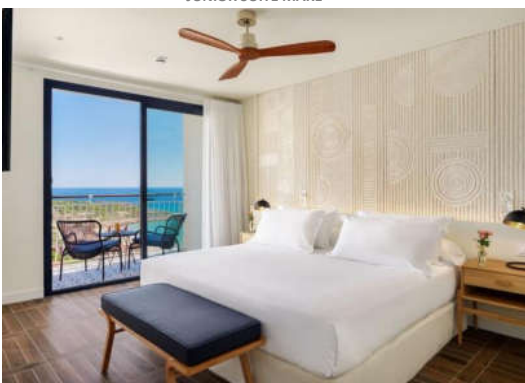

SUITE IMPERIAL TARRACO

Suites Imperial Tarraco: àmplies estances de 45 m² que incorporen un dormitori i una zona d'estar independent amb sofà-llit i una terrassa moblada de 9 m² amb vistes frontals al mar. Disposen d'un llit King Size (2 x 2 m) i d'un sofà-llit (1,50 x 2 m), per la qual cosa tenen capacitat per a 3 adults + 1 nen o 2 adults + 2 nens. Ofereixen també Smart TV 49" i bany amb rentamans doble.