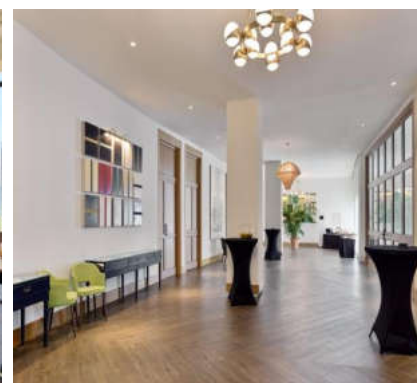

HALL SALA TEATRE & FORUM

perfect day

Weddings & Celebrations

A l'**H10 Imperial Tarraco** cuidem tots els detalls perquè la seva celebració sigui tal com l'havia somiada.

Situat en un enclavament privilegiat amb impressionants vistes al mar, l'hotel disposa de magnífiques instal·lacions, una acurada gastronomia i un gran equip de professionals per garantir un dia perfecte.

L'hotel ofereix la possibilitat d'organitzar diferents tipus de celebracions, entre les quals destaquen:

- Cerimònies civils als jardins amb vistes excepcionals al mar
- Banquets de boda en àmplies sales amb llum natural i vistes al mar
- Comunions, bateigs i altres esdeveniments privats
- Còctels privats als jardins o al Rooftop Caelum amb espectaculars vistes al mar, a l'amfiteatre romà i la Catedral