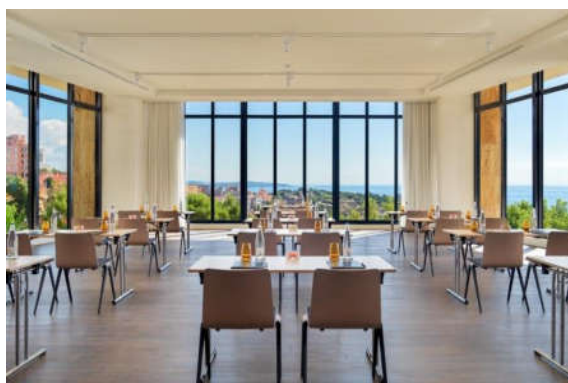

SALA TEATRE – MUNTATGE ESCOLA