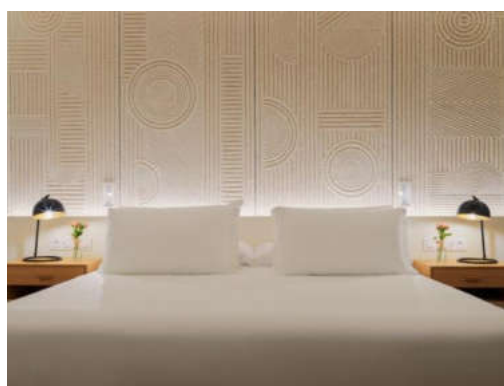

Habitacions

L'**H10 Imperial Tarraco** disposa d'habitacions àmplies i lluminoses amb una elegant decoració d'inspiració mediterrània i estan equipades amb totes les comoditats:

Smart TV 43" amb canals internacionals i sistema Chromecast

Cafetera Nespresso de cortesia amb càpsules 100% compostables i reposició diària

Minibar (amb càrrec segons consumició)

Port USB

Barnús i sabatilles (exclusiu per a Junior Suites Mare, Suites Imperial Tarraco i Honeymoon Suite)

Caixa forta de cortesia

Sistema de climatització independent

Bany complet amb assecador de cabells professional, mirall d'augment i dutxa amb efecte pluja o banyera

Dispensadors ecològics de la col·lecció Earth Collection

CLASSIC ESSENTIAL

Classic Essential: habitacions de 21 m² amb vistes a la ciutat. Disposen d'un llit Queen Size (1,80 x 2 m) o dos llits individuals (1 x 2 m) i capacitat per a un màxim de 2 persones.