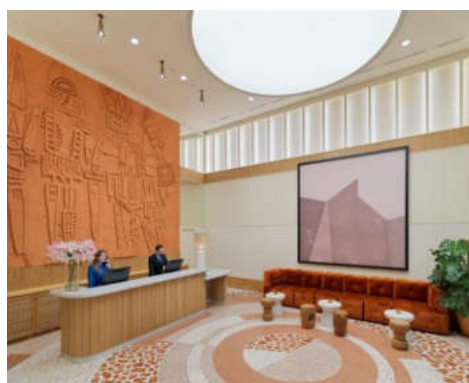

Rambla Vella, 2 · E-43003 · Tarragona · Espanya
T +34 977 15 66 07

h10.imperial.tarraco@h10hotels.com
hotelh10imperialtarraco.com

@h10imperialtarraco

@H10ImperialTarraco

Informació i reserves:
T +34 900 444 466

reservas@h10hotels.com
h10hotels.com

@h10hotels

@H10.Hotels

@h10hotels

Situació

Amb una ubicació privilegiada al costat del mar i impressionants vistes al mar Mediterrani, l'**H10 Imperial Tarraco** es troba al centre històric de Tarragona, davant l'amfiteatre romà i a pocs metres d'altres punts d'interès turístic. La ciutat de Tarragona disposa d'un important conjunt arqueològic romà de l'antiga Tarraco que, per la seva importància històrica, va ser declarat "Patrimoni de la Humanitat" per la UNESCO. A més, la ciutat ofereix magnífiques platges, una àmplia varietat de restaurants especialitzats en peix i marisc i, als voltants, també hi ha la ruta dels monestirs cistercencs, la ruta dels vins del Priorat i el Parc Natural del Delta de l'Ebre.

- 20 m del Casino Tarragona
- 50 m de l'amfiteatre romà
- 100 m del Circ romà
- 200 m del Balcó del Mediterrani
- 500 m de la Catedral de Tarragona
- 550 m del Passeig Arqueològic (muralls romanes)
- 650 m de l'estació de tren de Tarragona
- 650 m del Palau Firal i de Congressos de Tarragona
- 700 m de la platja del Miracle
- 1,3 km del Marina Port Tarraco
- 1,5 km del Serrallo (barri marítim i llotja pescadors)
- 11 km del Infinitum Golf Club
- 13 km de PortAventura & Ferrari Land i Salou
- 13 km de l'aeroport de Reus
- 13 km de l'estació de Camp de Tarragona (AVE)
- 16,5 km de Reus (ruta modernista i ruta Gaudí)
- 50 km del Monestir de St. Maria de Poblet (Patrimoni Mundial de la Humanitat - UNESCO)
- A 86 km de l'aeroport Barcelona - El Prat
- 100 km de Barcelona

Coordenades: 41° 11' 4867" N / 1° 25' 6761" E

Descripció