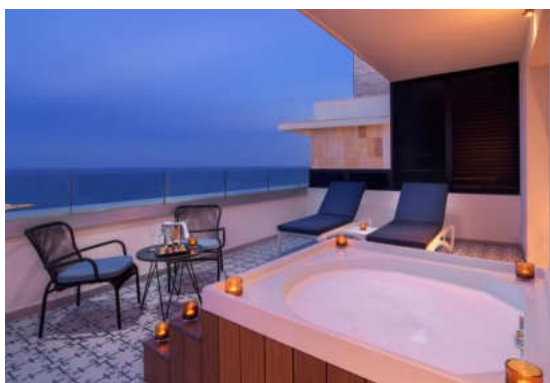

HONEYMOON SUITE

Honeymoon Suite: una exclusiva estança decorada amb detalls romàntics per gaudir de moments inoblidables amb la parella. Ocupa un total de 65 m² i disposa d'una àmplia terrassa de 25 m² amb jacuzzi exterior i vistes al mar i al barri vell de la ciutat. Disposa d'un dormitori amb llit King Size (2 x 2 m) i zona d'estar independent.

Nota: la decoració, dimensions i vistes de les habitacions poden variar en funció de la unitat assignada.