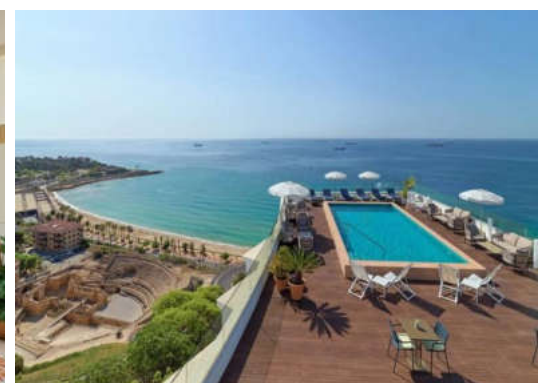

Rambla Vella, 2 · E-43003 · Tarragona · Espanya
T +34 977 15 66 07

h10.imperial.tarraco@h10hotels.com
hotelh10imperialtarraco.com

@h10imperialtarraco

@H10ImperialTarraco

Informació i reserves:
T +34 900 444 466

reservas@h10hotels.com
h10hotels.com

@h10hotels

@H10.Hotels

@h10hotels

Situació

Amb una ubicació privilegiada al costat del mar i impressionants vistes al mar Mediterrani, l'**H10 Imperial Tarraco** es troba al centre històric de Tarragona, davant l'amfiteatre romà i a pocs metres d'altres punts d'interès turístic. La ciutat de Tarragona disposa d'un important conjunt arqueològic romà de l'antiga Tarraco que, per la seva importància històrica, va ser declarat "Patrimoni de la Humanitat" per la UNESCO. A més, la ciutat ofereix magnífiques platges, una àmplia varietat de restaurants especialitzats en peix i marisc i, als voltants, també hi ha la ruta dels monestirs cistercencs, la ruta dels vins del Priorat i el Parc Natural del Delta de l'Ebre.

- 20 m del Casino Tarragona
- 50 m de l'amfiteatre romà
- 100 m del Circ romà
- 200 m del Balcó del Mediterrani
- 500 m de la Catedral de Tarragona
- 550 m del Passeig Arqueològic (muralls romanes)
- 650 m de l'estació de tren de Tarragona
- 650 m del Palau Firal i de Congressos de Tarragona
- 700 m de la platja del Miracle
- 1,3 km del Marina Port Tarraco
- 1,5 km del Serrallo (barri marítim i llotja pescadors)
- 11 km del Infinitum Golf Club
- 13 km de PortAventura & Ferrari Land i Salou
- 13 km de l'aeroport de Reus
- 13 km de l'estació de Camp de Tarragona (AVE)
- 16,5 km de Reus (ruta modernista i ruta Gaudí)
- 50 km del Monestir de St. Maria de Poblet (Patrimoni Mundial de la Humanitat - UNESCO)
- A 86 km de l'aeroport Barcelona - El Prat
- 100 km de Barcelona

Coordenades: 41° 11' 4867" N / 1° 25' 6761" E

Descripció