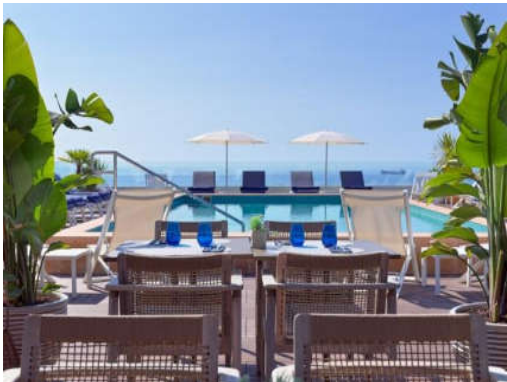

CIRCUS BAR

Circus Bar: situat al lobby, ofereix un ambient agradable on prendre un còctel o un cafè en el seu espai interior o a la terrassa amb vistes als jardins de l'hotel i al mar.

ROOFTOP CAELUM

Rooftop Caelum: situat a l'última planta de l'hotel, és una impressionant terrassa on relaxar-se i gaudir d'un aperitiu o un còctel amb magnífiques vistes al mar i al barri vell de Tarragona com l'amfiteatre romà o la Catedral.