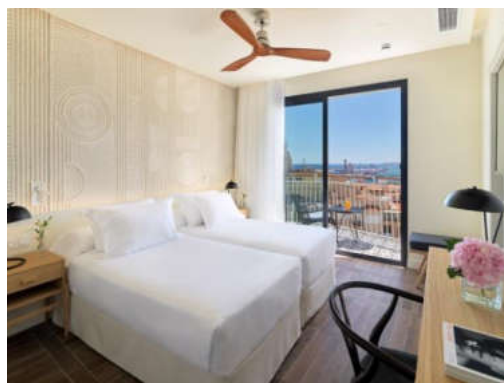

Classic Essential Superior: Àmplies i confortables habitacions dobles amb sofà (31 m²) i vistes als monuments romans de la ciutat, amb un ampli bany amb dutxa i banyera.

Disposen d'un llit Queen Size (1,80 x 2 m) o dos llits individuals (1 x 2 m) i capacitat per a un màxim de 2 persones.

CLASSIC

Classic: habitacions de 21 m² amb balcó moblat amb vistes a la ciutat. Disposen d'un llit Queen Size (1,80 x 2 m) o dos llits individuals (1 x 2 m) i capacitat per a un màxim de 2 persones.

CLASSIC MARE