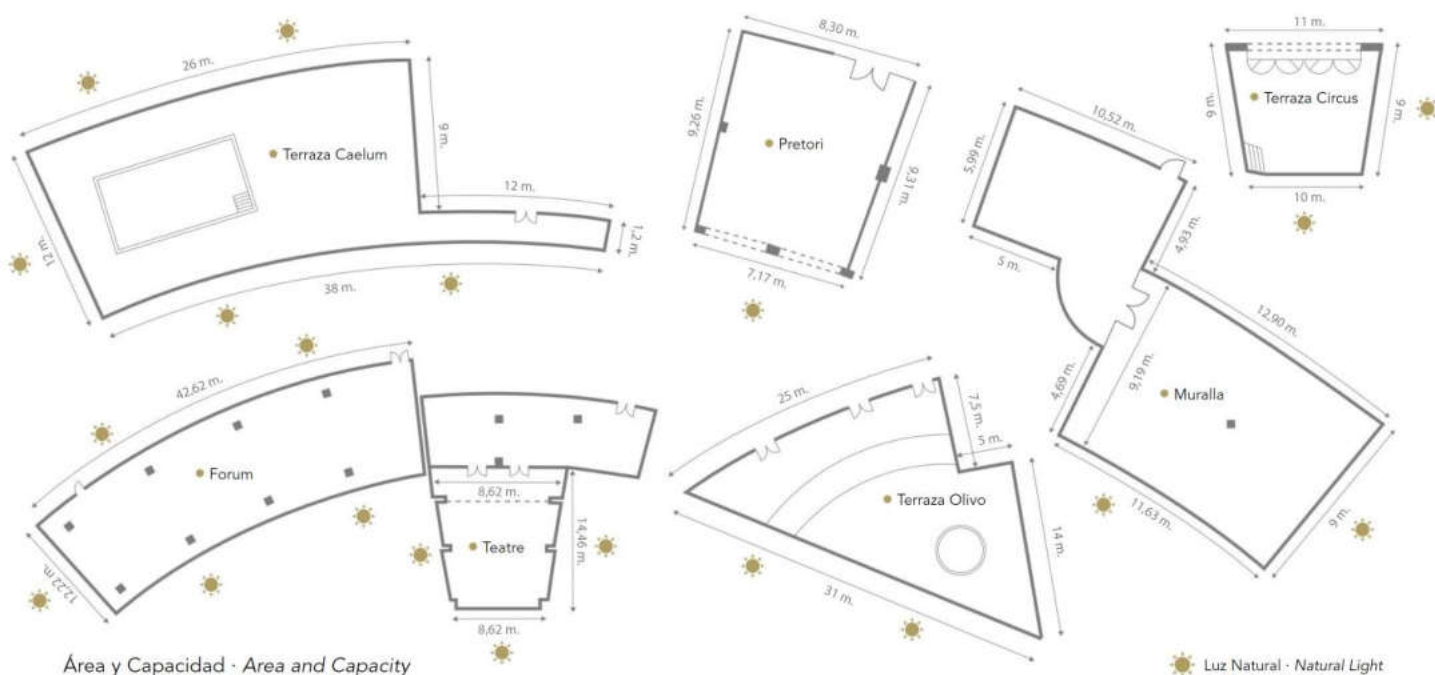

SALA PRETORI – MUNTATGE “U”