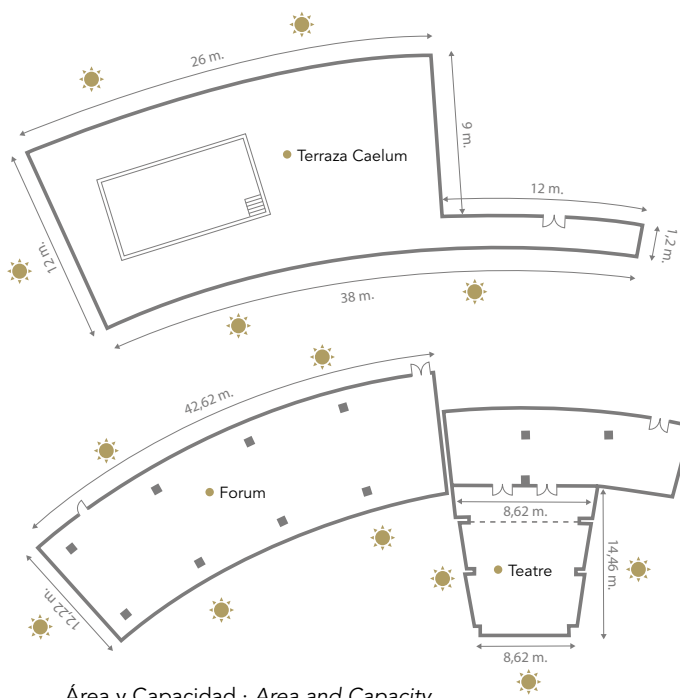

Área y Capacidad · Area and Capacity

Luz Natural · Natural Light

Espacios para eventos
Event areas

m²

Altura
Height

Cóctel · Reception Teatro · Theatre Escuela · Classroom Imperial · Boardroom Banquete · Banquet Cabaret · Cabaret Tipo "U" · "U" Shape Tipo "O" · "O" Shape

•	FORUM	465	3,5 m	430	250	175	90	175	90	85	90
•	TEATRE	170	3,5 m	145	130	100	55	100	55	50	60
•	PRETORI	72	2,45 m	75	60	40	25	40	20	26	28
•	MURALLA	184	2,84 m	180	60	48	25	56	30	26	40
•	TERRAZA CIRCUS	40	-	50	-	-	-	32	-	-	-
•	TERRAZA OLIVO	100	-	100	-	-	-	55	-	-	-
•	TERRAZA ROOFTOP CAELUM	230	-	80	-	-	-	-	-	-	-