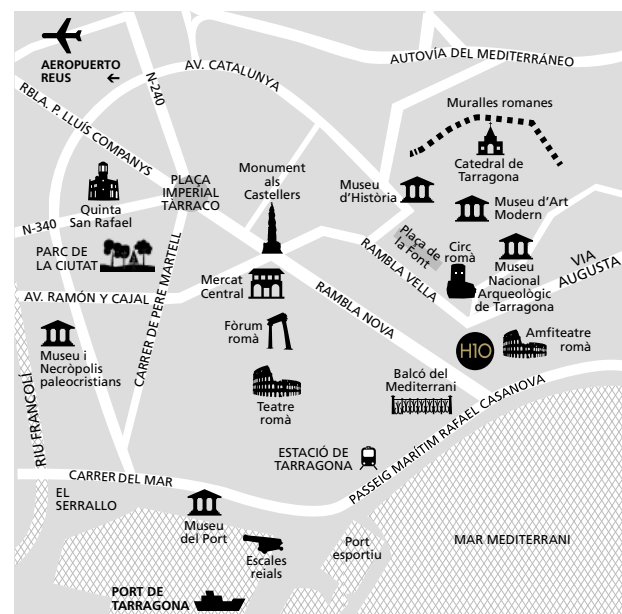

H10 imperial tarraco

★★★★S

Situado en el centro histórico de Tarragona, enfrente del anfiteatro romano, el H10 Imperial Tarraco es un emblemático hotel que cuenta con impresionantes vistas al mar. Destaca por sus amplias habitaciones, cuidada propuesta gastronómica del restaurante Alta Mare y el fantástico Rooftop Bar Caelum, una terraza con plunge-pool y vistas al anfiteatro y al Mediterráneo. El hotel dispone de cuatro salones con luz natural y capacidad para realizar grandes eventos y reuniones.

Rambla Vella, 2
E-43003 Tarragona
T (34) 977 156 607
mice.hit@h10hotels.com
hotelh10imperialtarraco.com

Distancia · Distance:
Centro ciudad · City centre: 0 m
Playa · Beach: 700 m
Aeropuerto · Airport Reus: 13 km
Aeropuerto · Airport Barcelona: 86 km
Barcelona: 100 km