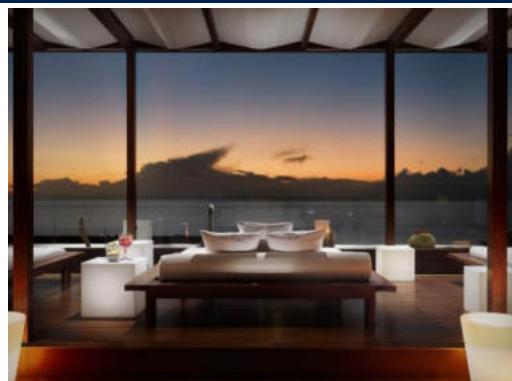

CELEBRACIÓ A LA TERRASSA AMB VISTES AL MAR

BANQUET A LA TERRASSA AMB VISTES AL MAR

CELEBRACIÓ A LA PLATJA

Hotel per a adults

L'**H10 Gran Tinerfe** és el lloc ideal per als que busquen un ambient tranquil i exclusiu on relaxar-se en parella o per divertir-se amb amics. Recomanat per a adults majors de 18 anys, l'hotel disposa d'un ampli ventall de serveis i propostes d'oci dissenyades per a adults i una oferta gastronòmica elaborada.