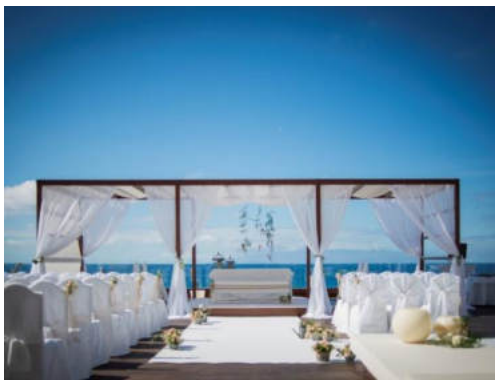

I de nit, molta diversió amb espectacles, música en viu i nits temàtiques.

A més, l'hotel disposa d'una pista de tennis.

perfect day Weddings & Celebrations

A l'**H10 Gran Tinerfe** cuidem tots els detalls perquè la seva celebració sigui tal com l'havia somiada. L'hotel està ubicat en un entorn únic i ofereix espais exclusius per a celebracions amb espectaculars vistes al mar.