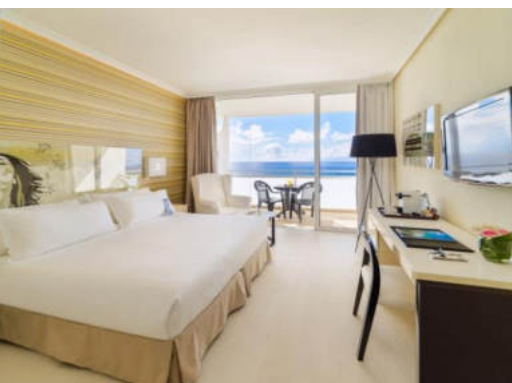

HABITACIÓ DOBLE BASIC

Habitacions Dobles Basic: còmodes habitacions de 21 m², amb vistes a la muntanya. Disposen d'un llit d'1,5 x 2 m.

També disposen de:
Kettle
Barnús i sabatilles

HABITACIÓ DOBLE

Habitacions Dobles: habitacions de 27 m² amb un balcó de 7 m² amb vistes a la muntanya o a la piscina. Disposen d'un llit King Size (2 x 2 m) o dos llits d'1 x 2 m amb la possibilitat d'afegir-hi un llit supletori.

A més de les comoditats comunes a les altres habitacions, també disposen de:

Kettle (sota disponibilitat i càrrec)

HABITACIÓ DOBLE SUPERIOR VISTA MAR

Habitacions Dobles Superiors amb vistes al mar: habitacions de 27 m² amb un balcó de 7 m² amb vistes al mar. Disposen d'un llit King Size (2 x 2 m) o dos llits d'1 x 2 m. A més de les comoditats comunes a la resta d'habitacions, també disposen de:

A més de les comoditats comunes a les altres habitacions, també disposen de:

- Cafetera Nespresso de cortesia (amb reposició diària gratuïta) amb càpsules 100% compostables

JUNIOR SUITE

Junior Suites: àmplies estances de 45 m² amb una zona de dormitori i una sala d'estar contigua amb sofà i un balcó de 7 m² amb vistes al mar.

HABITACIÓ PRIVILEGE

Habitacions Privilege: habitacions de 27 m² amb un balcó de 7 m² amb vistes al mar. Disposen d'un llit King Size (2 x 2 m) o dos llits d'1 x 2 m amb la possibilitat d'afegir un llit supletori. Són exclusives per als clients que contracten el servei Privilege, Exclusive Rooms & Services i disposen de: