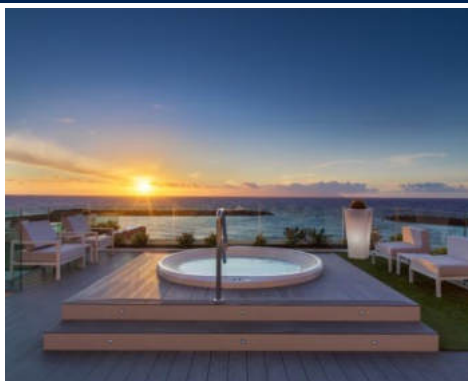

JACUZZI A LA TERRASSA SUNSET BEACH