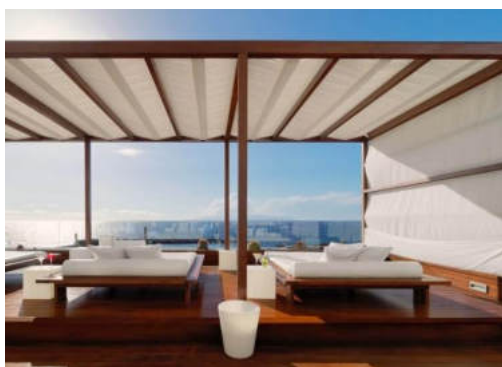

SUNSET CHILL-OUT BAR

Sunset Chill-Out Bar: exclusiva terrassa amb llits balinesos i espectaculars vistes a l'Oceà Atlàntic. Ofereix una original carta de còctels. A més, de nit els clients podran gaudir de festes temàtiques i música en viu (segons temporada).