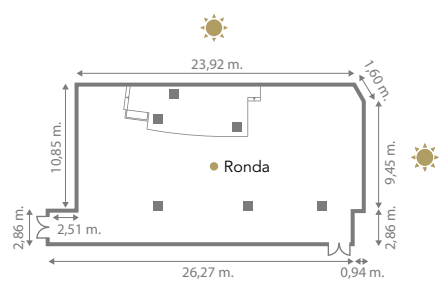

Área y Capacidad · Area and Capacity

Luz Natural · Natural Light

Espacios para eventos Event areas	m ²	Altura Height	Cóctel · Reception	Teatro · Theatre	Escuela · Classroom	Imperial · Boardroom	Banquete · Banquet	Cabaret · Cabaret	Tipo "U" · "U" Shape	Tipo "O" · "O" Shape
MISTRAL	208	3,50 m	180	150	80	40	120	90	40	40
SIROCO	79	3,60 m	70	65	35	25	50	30	25	25
GARBINO	125	3,60 m	100	110	50	30	65	50	30	30
SIROCO & GARBINO	204	3,60 m	180	150	90	50	130	80	50	50
RONDA	345	3,40 m	300	250	95	65	200	140	60	65
PONIENTE	34	2,80 m	25	40	25	25	30	25	20	25
LEVANTE	44	3,60 m	40	50	25	25	30	25	20	25
CIERZO	35	3,40 m	25	40	15	25	25	20	20	25