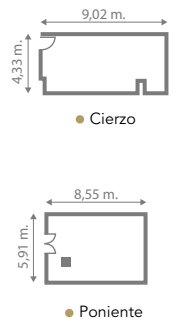

Área y Capacidad · Area and Capacity

Luz Natural · Natural Light

Espacios para eventos Event areas	m ²	Altura Height	Cóctel · Reception	Teatro · Theatre	Escuela · Classroom	Imperial · Boardroom	Banquete · Banquet	Cabaret · Cabaret	Tipo "U" · "U" Shape	Tipo "O" · "O" Shape
MISTRAL	208	3,50 m	180	150	80	40	120	90	40	40
SIROCO	79	3,60 m	70	65	35	25	50	30	25	25
GARBINO	125	3,60 m	100	110	50	30	65	50	30	30
SIROCO & GARBINO	204	3,60 m	180	150	90	50	130	80	50	50
RONDA	345	3,40 m	300	250	95	65	200	140	60	65
PONIENTE	34	2,80 m	25	40	25	25	30	25	20	25
LEVANTE	44	3,60 m	40	50	25	25	30	25	20	25
CIERZO	35	3,40 m	25	40	15	25	25	20	20	25