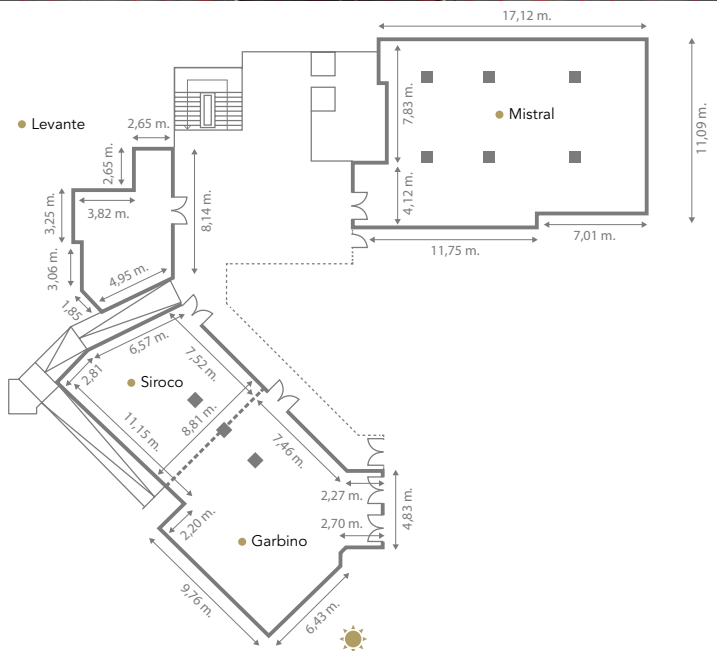

Espacios para eventos

El hotel dispone de siete salones de reuniones totalmente equipados y con una capacidad máxima de hasta 300 personas. Dos de ellos disfrutan de luz natural, algunos son perfectos para pequeñas reuniones, otros se pueden panelar para alcanzar una gran capacidad y el salón Ronda es idóneo para las grandes celebraciones. Además, el hotel ofrece magníficos exteriores con espectaculares vistas al mar ideales para practicar actividades de bienestar y relajación, así como cócteles o coffee-breaks.

Área y Capacidad · Area and Capacity

Luz Natural · Natural Light

Espacios para eventos Event areas	m ²	Altura Height	Cóctel · Reception	Teatro · Theatre	Escuela · Classroom	Imperial · Boardroom	Banquete · Banquet	Cabaret · Cabaret	Tipo "U" · "U" Shape	Tipo "O" · "O" Shape
MISTRAL	208	3,50 m	180	150	80	40	120	90	40	40
SIROCO	79	3,60 m	70	65	35	25	50	30	25	25
GARBINO	125	3,60 m	100	110	50	30	65	50	30	30
SIROCO & GARBINO	204	3,60 m	180	150	90	50	130	80	50	50
RONDA	345	3,40 m	300	250	95	65	200	140	60	65
PONIENTE	34	2,80 m	25	40	25	25	30	25	20	25
LEVANTE	44	3,60 m	40	50	25	25	30	25	20	25
CIERZO	35	3,40 m	25	40	15	25	25	20	20	25