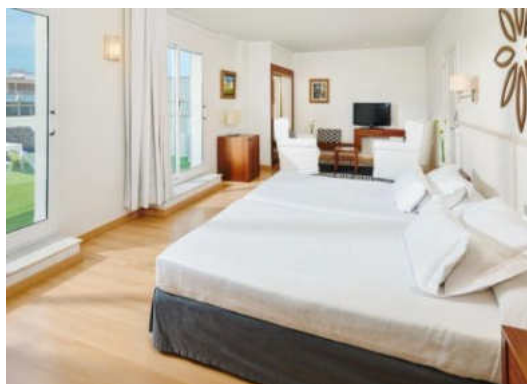

242 habitacions

Wifi gratuït a tot l'hotel

2 piscines amb jacuzzi exterior

1 restaurant i 4 bars

Plunge pool al terrat amb vistes al mar

Zona amb jardí

Cabina de massatges (\$) i **gimnàs**

Sala-biblioteca

Billar i màquines recreatives (\$)

Aparcament als voltants de l'hotel (\$)

Habitacions

Les habitacions de l'**H10 Delfín** disposen de balcó moblat i estan equipades amb totes les comoditats:

TV LCD amb canals internacionals

HABITACIÓ DOBLE

Habitacions Dobles: habitacions còmodes i funcionals de 16 m² amb un llit de matrimoni o dos llits individuals. Poden acomodar fins 3 persones (amb llit supletori). Algunes habitacions disposen de vistes a la piscina (\$).

HABITACIÓ DOBLE SUPERIOR

Habitacions Dobles Superiors: habitacions de 25 m² amb dos llits individuals. Poden acomodar fins 3 persones (amb llit supletori). Algunes tenen una àmplia terrassa.

Nota: la decoració, dimensions i vistes de les habitacions poden variar en funció de la unitat assignada.