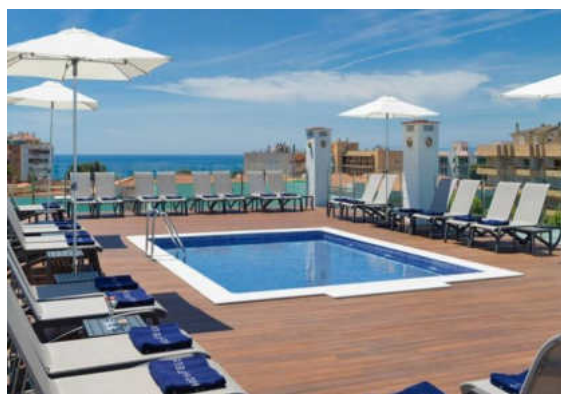

Restaurants i bars

RESTAURANT BLANCAFORT

Restaurant Blancafort: amb cuina en viu i un variat buffet amb plats inspirats en la cuina mediterrània i internacional.

POOL SIDE

Pool Side: situat al costat de la piscina amb servei de snacks i begudes a la carta.

DRY BLUE BAR

Dry Blue Bar: lobby bar amb terrassa que ofereix una selecció de còctels i cafès.

ROOFTOP BAR BLUE VIEW

Rooftop Bar Blue View: àmplia terrassa situada al rooftop de l'hotel que disposa d'una plunge pool i de zona d'hamaques. Gaudeix dels nostres fantàstics còctels i snacks amb vistes al mar.

Gimnàs amb llum natural amb equipament de musculació, bicicleta de spinning i el·líptica.

Durant el dia, els clients podran gaudir d'un animat programa d'entreteniment amb aiguagim, waterpolo, zumba, etc. I de nit, molta diversió amb actuacions, música en viu i karaoke.