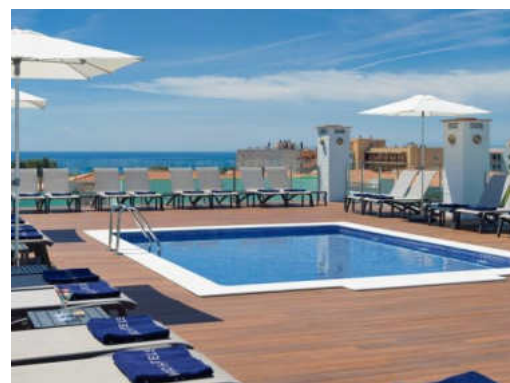

Billar i màquines recreatives (\$)

Aparcament als voltants de l'hotel (\$)

Habitacions

Les habitacions de l'**H10 Delfín** disposen de balcó moblat i estan equipades amb totes les comoditats:

TV LCD amb canals internacionals