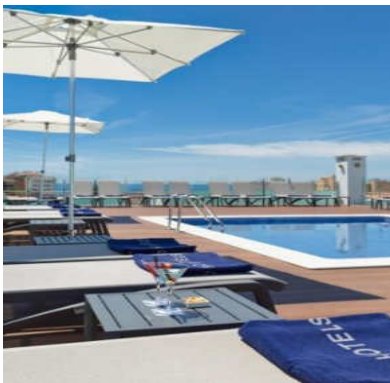

ROOFTOP BAR BLUE VIEW