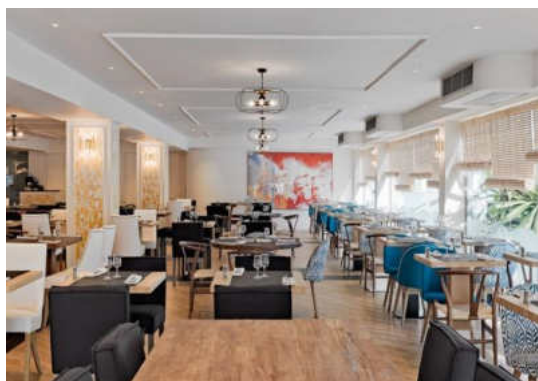

Restaurants i bars

RESTAURANT BLANCAFORT

Restaurant Blancafort: amb cuina en viu i un variat buffet amb plats inspirats en la cuina mediterrània i internacional.

POOL SIDE

Pool Side: situat al costat de la piscina amb servei de snacks i begudes a la carta.