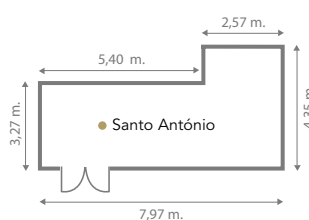

Área y Capacidad · Area and Capacity

Luz Natural · Natural Light

Espacios para eventos
Event areas

m²

Altura
Height

Cóctel · Reception Teatro · Theatre Escuela · Classroom Imperial · Boardroom Banquete · Banquet Cabaret · Cabaret Tipo "U" · "U" Shape Tipo "O" · "O" Shape

• SANTA MARTA	117	2,40 m	120	120	55	35	70	35	40	42
• SANTO ANTÓNIO	30	2,40 m	35	35	15	24	30	30	20	22
• LIMÃO TERRACE	100	2,50 m	100	-	-	8	-	-	-	-
• RESTAURANTE AZUL E BRANCO	150	2,40 m	150	-	-	30	120	60	-	-