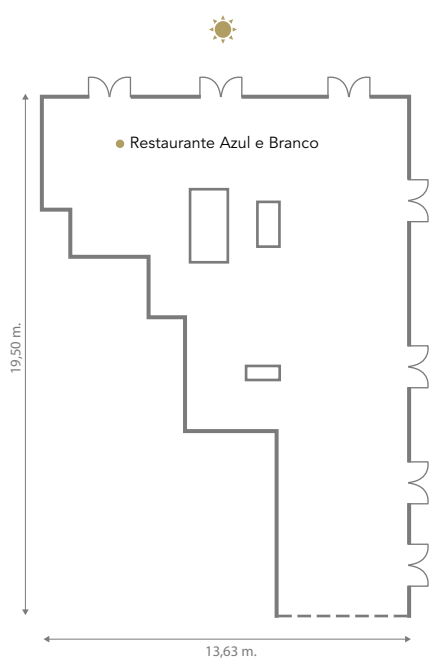

Área y Capacidad · Area and Capacity

Luz Natural · Natural Light

Espacios para eventos
Event areas

m²

Altura
Height

Cóctel · Reception Teatro · Theatre Escuela · Classroom Imperial · Boardroom Banquete · Banquet Cabaret · Cabaret Tipo "U" · "U" Shape Tipo "O" · "O" Shape

• SANTA MARTA	117	2,40 m	120	120	55	35	70	35	40	42
• SANTO ANTÓNIO	30	2,40 m	35	35	15	24	30	30	20	22
• LIMÃO TERRACE	100	2,50 m	100	-	-	8	-	-	-	-
• RESTAURANTE AZUL E BRANCO	150	2,40 m	150	-	-	30	120	60	-	-