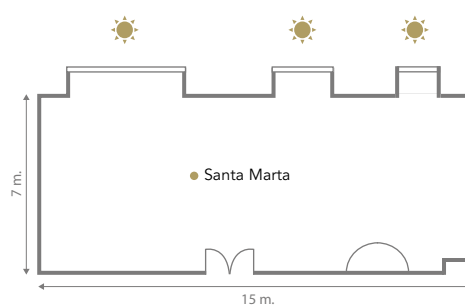

Área y Capacidad · Area and Capacity

Luz Natural · Natural Light

Espacios para eventos
Event areas

m²

Altura
Height

Cóctel · Reception Teatro · Theatre Escuela · Classroom Imperial · Boardroom Banquete · Banquet Cabaret · Cabaret Tipo "U" · "U" Shape Tipo "O" · "O" Shape

• SANTA MARTA	117	2,40 m	120	120	55	35	70	35	40	42
• SANTO ANTÓNIO	30	2,40 m	35	35	15	24	30	30	20	22
• LIMÃO TERRACE	100	2,50 m	100	-	-	8	-	-	-	-
• RESTAURANTE AZUL E BRANCO	150	2,40 m	150	-	-	30	120	60	-	-