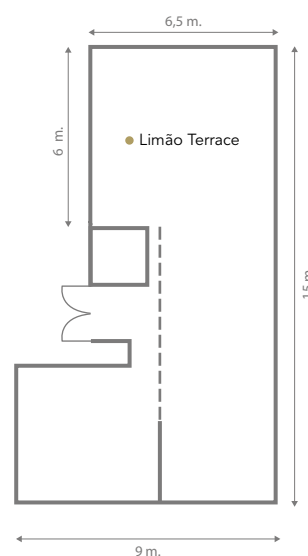

Área y Capacidad · Area and Capacity

Luz Natural · Natural Light

Espacios para eventos
Event areas

m²

Altura
Height

Cóctel · Reception Teatro · Theatre Escuela · Classroom Imperial · Boardroom Banquete · Banquet Cabaret · Cabaret Tipo "U" · "U" Shape Tipo "O" · "O" Shape

• SANTA MARTA	117	2,40 m	120	120	55	35	70	35	40	42
• SANTO ANTÓNIO	30	2,40 m	35	35	15	24	30	30	20	22
• LIMÃO TERRACE	100	2,50 m	100	-	-	8	-	-	-	-
• RESTAURANTE AZUL E BRANCO	150	2,40 m	150	-	-	30	120	60	-	-