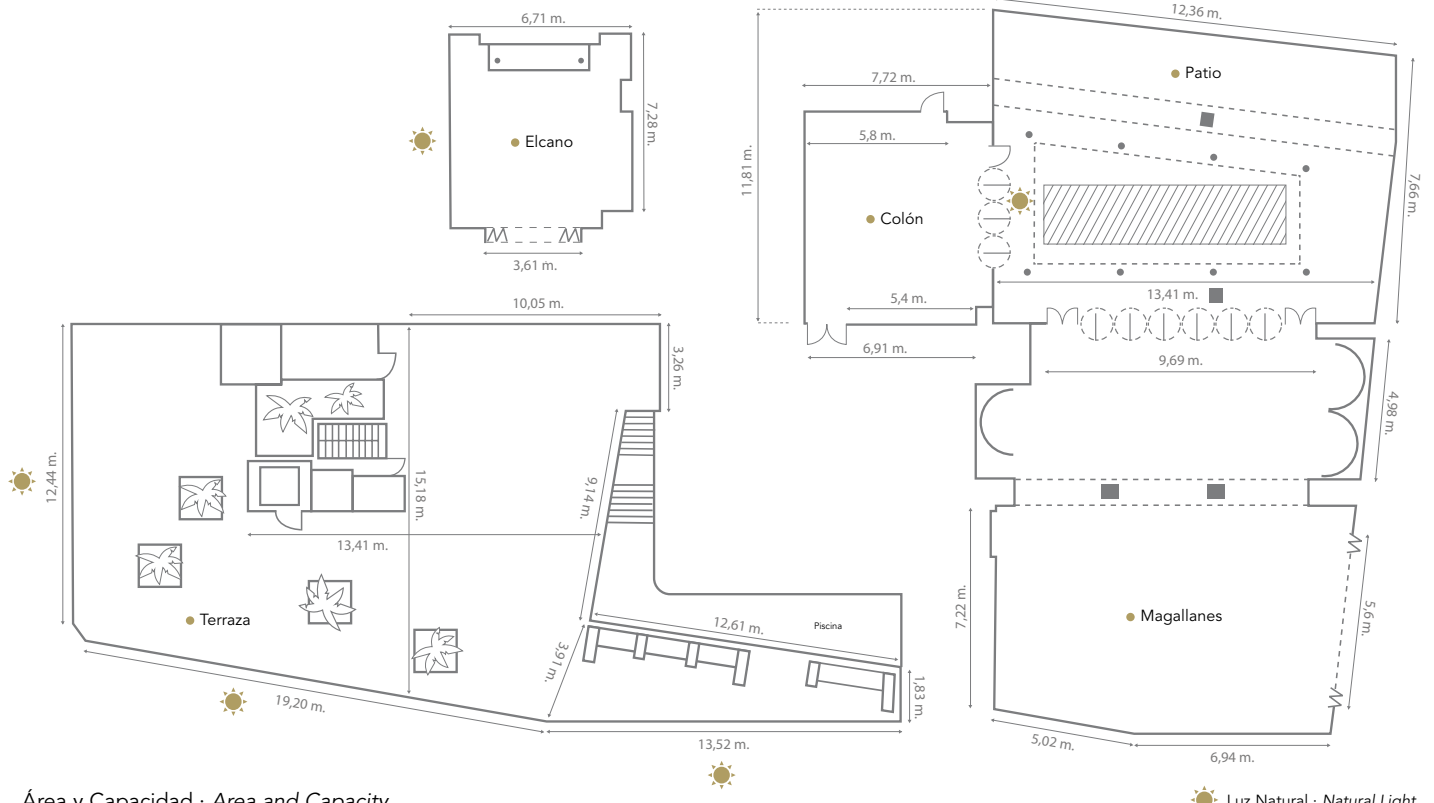

Área y Capacidad · Area and Capacity

☀ Luz Natural · Natural Light

Espacios para eventos Event areas	m <sup>2</sup>	Altura Height									
Cóctel · Reception Teatro · Theatre Escuela · Classroom Imperial · Boardroom Banquete · Banquet Cabaret · Cabaret Tipo "U" · "U" Shape Tipo "O" · "O" Shape											
• COLÓN	68	2,50 m	75	73	48	24	56	45	27	36	
• ELCANO	50	2,80 m	40	39	21	16	-	-	18	24	
• MAGALLANES	177	2,50 m	80	-	-	-	80	-	-	-	
• PATIO	155	-	50	-	-	-	-	-	-	-	
• ROOFTOP BAR	190	-	90	-	-	-	-	-	-	-	