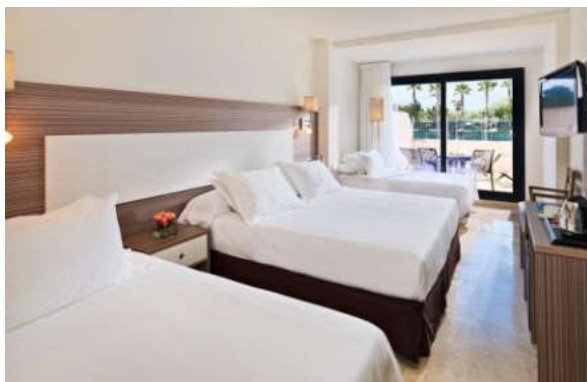

HABITACIÓ FAMILIAR TERRACE

Habitacions Familiars Terrace: espaioses habitacions de 20 m² ideals per a famílies. Disposen de terrassa moblada, un llit d'1,80 x 2 m i dos llits d'1,10 x 2 m a la mateixa estança.

Capacitat mínima per a 2 adults + 2 nens menors de 10 anys i màxima de 4 adults.

Disposen d'una kettle, a més d'un mirall d'augment en el bany.