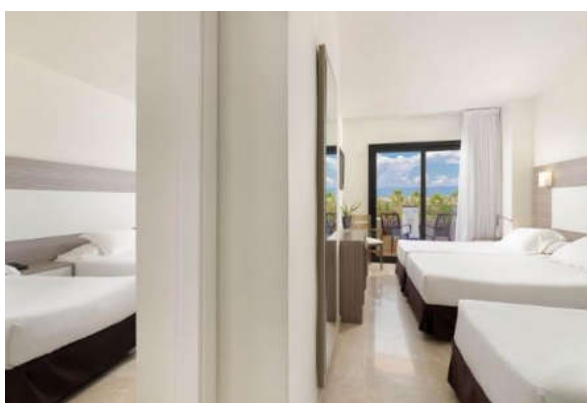

HABITACIÓ DOBLE COMUNICADA

Habitacions Dobles Comunicades: poden disposar de llits d'1,80 x 2 m o llits d'1,10 x 2 m. La capacitat mínima és de 4 adults, amb totes les combinacions d'allotjament possibles entre adults i nens fins a un màxim de 6 adults.

Possibilitat d'Habitacions Dobles Comunicades amb vistes a la piscina ($).