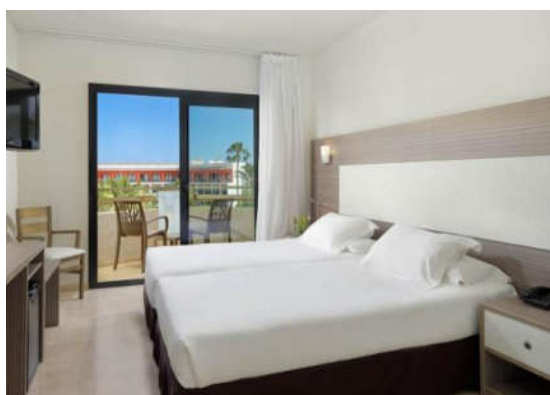

Les habitacions de l'**H10 Cambrils Playa** estan equipades amb totes les comoditats:

- Balcó o terrassa mobllats
- TV plana amb canals internacionals
- Mini nevera
- Kettle (a petició i amb càrrec)
- Caixa forta
- Aire condicionat centralitzat durant la temporada d'estiu
- Bany complet amb assecador de cabells
- Dispensadors ecològics de la col·lecció Earth Collection

HABITACIÓ DOBLE

Habitacions Dobles: confortables habitacions de 17 m² amb balcó i vistes al carrer. Estan equipades amb un llit d'1,80 x 2 m o dos llits d'1,10 x 2 m.

Possibilitat d'allotjar fins a 3 adults + 1 bressol o 2 adults + 1 nen + 1 bressol.

HABITACIÓ DOBLE VISTA PISCINA

Habitacions Dobles vista piscina: confortables Habitacions Dobles de 17 m² amb balcó amb vistes a la piscina i equipades amb un llit d'1,80 x 2 m o dos llits d'1,10 x 2 m.