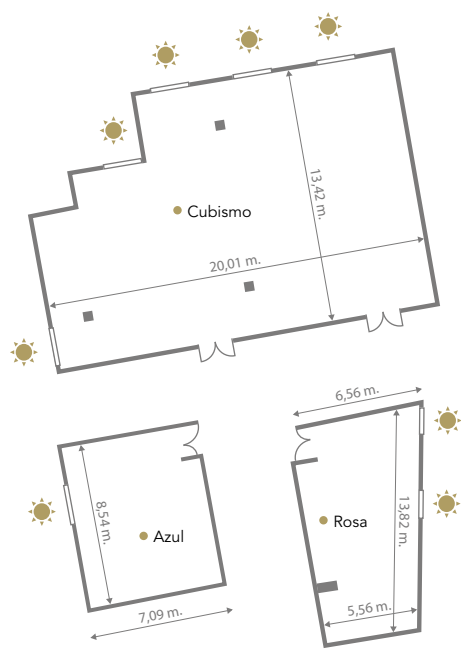

## GASTRONOMY

- Restaurant
- Lobby Bar
- La Mundial Bar with terrace
- Rooftop Bar & Restaurant with plunge pool and sun lounge area

Sistema de Gestión  
ISO 9001:2015  
www.h10.com  
01 910010104

Área y Capacidad · Area and Capacity

Luz Natural · Natural Light

Eventos	Event areas	m <sup>2</sup>	Altura Height									
				Cóctel · Reception	Teatro · Theatre	Escuela · Classroom	Imperial · Boardroom	Banquete · Banquet	Cabaret · Cabaret	Tipo "U" · "U" Shape	Tipo "O" · "O" Shape	
•	AZUL	56	2,6 m	56	54	36	24	32	26	24	27	
•	CUBISMO	238	5,5 m	160	167	112	48	120	70	51	60	
•	ROSA	40	2,6 m	40	39	27	24	24	18	21	24	
•	TERRAZA	330	-	150	-	-	-	-	-	-	-	
•	ROOFTOP BAR	90	-	50	-	-	-	-	-	-	-	