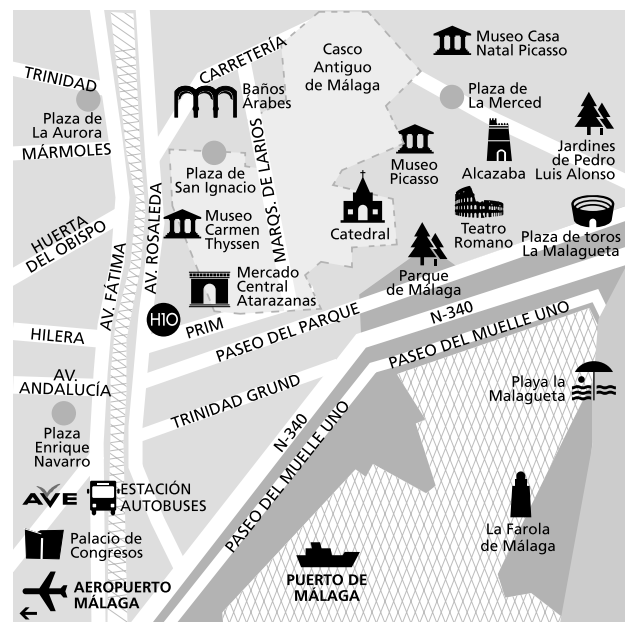

RESTAURACIÓN

- Restaurante
- Lobby Bar
- Bar La Mundial con terraza
- Rooftop Bar & Restaurante con plunge pool y zona de hamacas

HOTEL

- 3 salones de reuniones
- Wi-Fi gratuito en todo el hotel
- Gimnasio
- Terraza Rooftop con plunge pool y zona de hamacas
- Parking subterráneo ($)
- Punto de recarga para vehículos eléctricos (incluido Tesla)

ROOMS

- 138 Rooms (Superior, Deluxe, Junior Suite and Suite Croma)
- Smart TV 50" with international channels and Chromecast system
- Nespresso Coffee machine with 100% compostable capsules and complimentary bottle of mineral water
- Kettle (on request)
- Smart temperature control
- Fully-equipped bathroom with hairdryer, magnifying mirror and Rituals dispensers
- Bathrobe and slippers
- Minibar and in-room safe with capacity for a laptop

GASTRONOMY

- Restaurant
- Lobby Bar
- La Mundial Bar with terrace
- Rooftop Bar & Restaurant with plunge pool and sun lounge area

HOTEL

- 3 meeting rooms
- Free Wi-Fi throughout the hotel
- Gym
- Rooftop Terrace with plunge pool and sun lounge area
- Underground car park ($)
- Electric vehicle charging point (including Tesla)

Calle Prim, 4
E-29005 Málaga
T (34) 952 065 190
mice.hcg@h10hotels.com
hotelh10cromamálaga.com

Distancia · Distance:
Centro ciudad · City centre: 0 km
Aeropuerto · Airport: 9 km
<M> El Perchel: 1 km
Renfe Málaga María Zambrano: 1,2 km