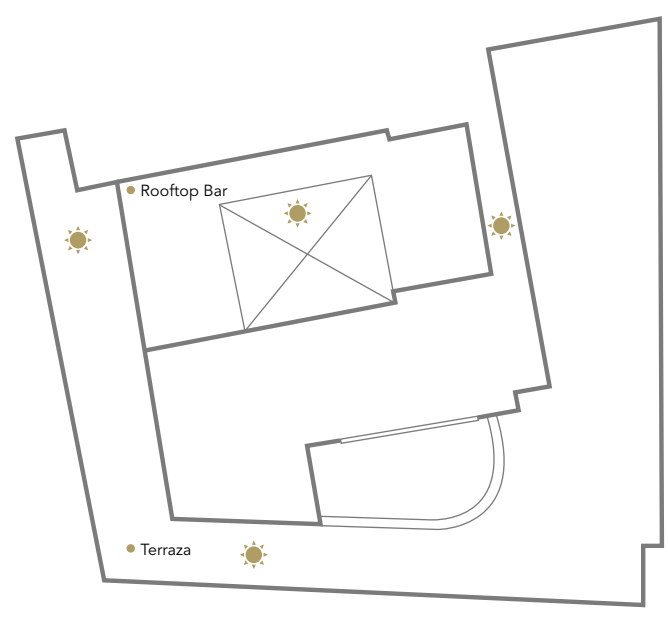

## Espacios para eventos

El H10 Croma Málaga cuenta con tres salones de reuniones perfectamente equipados para celebrar tanto reuniones de trabajo como eventos privados. Todos disponen de luz natural y destaca la Sala Cubismo que tiene una capacidad para acomodar a más de 160 personas. Todos ellos están precedidos por un amplio y luminoso Atrium ideal para coffee-breaks o exposiciones. Además, el Rooftop con Sky Bar es un lugar idóneo para celebrar cócteles de hasta 150 personas.

## Event areas

*H10 Croma Málaga has three fully equipped meeting rooms for holding both work meetings and private events. All rooms benefit from natural light and the Cubism Room stands out for its capacity to accommodate more than 160 people. All of them are preceded by a spacious and bright Atrium ideal for coffee-breaks or exhibitions. In addition, the Rooftop with Sky Bar is an ideal setting, in which cocktails can be held for up to 150 people.*

## GASTRONOMY

- Restaurant
- Lobby Bar
- La Mundial Bar with terrace
- Rooftop Bar & Restaurant with plunge pool and sun lounge area

Sistema de Gestión  
ISO 9001:2015  
www.h10.com  
01 910010104

Área y Capacidad · Area and Capacity

Luz Natural · Natural Light

Eventos	Event areas	m <sup>2</sup>	Altura Height									
				Cóctel · Reception	Teatro · Theatre	Escuela · Classroom	Imperial · Boardroom	Banquete · Banquet	Cabaret · Cabaret	Tipo "U" · "U" Shape	Tipo "O" · "O" Shape	
•	AZUL	56	2,6 m	56	54	36	24	32	26	24	27	
•	CUBISMO	238	5,5 m	160	167	112	48	120	70	51	60	
•	ROSA	40	2,6 m	40	39	27	24	24	18	21	24	
•	TERRAZA	330	-	150	-	-	-	-	-	-	-	
•	ROOFTOP BAR	90	-	50	-	-	-	-	-	-	-	