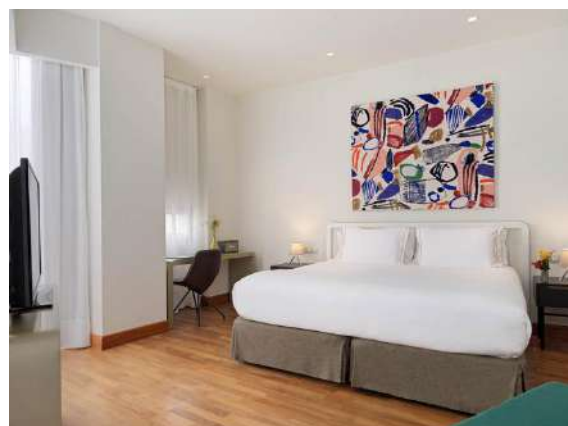

QUARTOS CLASSIC

Quartos Classic: quartos agradáveis, decorados com um estilo elegante e atual. Incluem duas camas individuais ou uma cama Queen Size.

Os quartos exteriores dispõem de varanda com vista para a cidade.

QUARTOS SUPERIOR CLASSIC

Quartos Superiores Classic: quartos de maiores dimensões e com janelas amplas, pensados para quem procura um extra em comodidade. Incluem duas camas individuais ou uma cama King Size, para além de um sofá-cama. Além dos serviços comuns a todos os outros quartos, oferecem ainda:

- Cafeteira Nespresso com cápsulas 100% compostáveis e reposição diária
- Roupão e chinelos

SUITE CLASSIC

Suites Classic: quartos amplos com janelas luminosas, ideais para os que viajam em família ou para os que procuram uma estadia exclusiva em Barcelona. Dispõem de um quarto com cama King Size e uma sala independente com sofá-cama. Além das comodidades comuns a todos os quartos, as Suites incluem também: