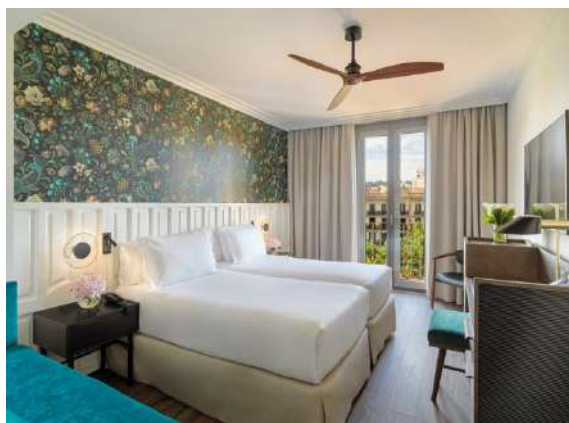

QUARTO DELUXE

Quartos Deluxe: amplo quarto e luminoso com uma decoração inspirada no Modernismo e com vista para a Gran Via de les Corts Catalanes ou Rua Casanova. Incluem duas camas individuais ou uma cama Queen Size. Além dos serviços comuns a todos os outros quartos, oferecem ainda:

Cafeteira Nespresso com cápsulas 100% compostáveis e reposição diária

Roupão e chinelos