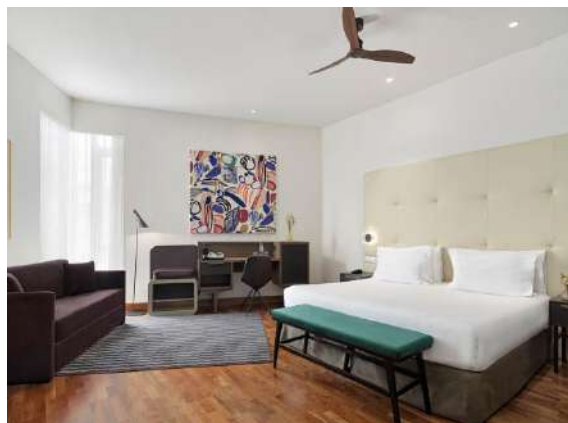

QUARTOS CLASSIC

Quartos Classic: quartos agradáveis, decorados com um estilo elegante e atual. Incluem duas camas individuais ou uma cama Queen Size.

Os quartos exteriores dispõem de varanda com vista para a cidade.

QUARTOS SUPERIOR CLASSIC

Quartos Superiores Classic: quartos de maiores dimensões e com janelas amplas, pensados para quem procura um extra em comodidade. Incluem duas camas individuais ou uma cama King Size, para além de um sofá-cama. Além dos serviços comuns a todos os outros quartos, oferecem ainda:

- Cafeteira Nespresso com cápsulas 100% compostáveis e reposição diária
- Roupão e chinelos

SUITE CLASSIC

Suites Classic: quartos amplos com janelas luminosas, ideais para os que viajam em família ou para os que procuram uma estadia exclusiva em Barcelona. Dispõem de um quarto com cama King Size e uma sala independente com sofá-cama. Além das comodidades comuns a todos os quartos, as Suites incluem também: