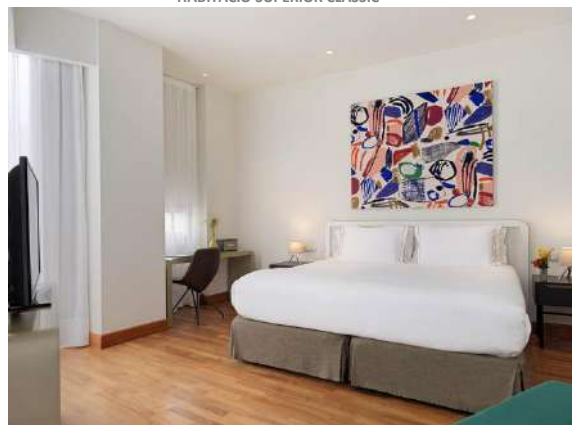

Habitacions

L'**H10 Casanova** disposa de confortables habitacions amb una decoració moderna i funcional. Estan equipades amb totes les comoditats per garantir el seu benestar:

- TV LCD amb canals internacionals
- Minibar (amb càrrec segons consumició)
- Kettle (a petició i segons disponibilitat)
- Cortesia d'una ampolla d'aigua per persona a l'arribada
- Caixa forta
- Sistema de climatització
- Bany complet amb assecador de cabells professional
- Dispensadors ecològics de la col·lecció Earth Collection

HABITACIÓ DOBLE CLASSIC

Habitacions Dobles Classic: agradables habitacions decorades amb un estil elegant i actual. Disposa de dos llits individuals o un llit Queen Size.

Les habitacions exteriors disposen de balcó amb vistes a la ciutat.

HABITACIÓ SUPERIOR CLASSIC

Habitacions Superiors Classic: habitacions de grans dimensions i amplis finestral, pensades per als que busquen un plus de confort. Disposen de dos llits individuals o un llit King Size, a més d'un sofà llit. A banda dels serveis comuns a les altres habitacions, també ofereixen:

- Cafetera Nespresso amb càpsules 100% compostables (amb reposició diària)
- Barnús i sabatilles

SUITE CLASSIC

Suites Classic: àmplies habitacions amb lluminosos finestral, ideals per als que viatgen en família o per als que busquen una estada exclusiva a Barcelona. Disposen d'un dormitori amb llit King Size i un saló independent amb sofà llit. A part de les comoditats comunes a totes les habitacions, les Suites també compten amb: