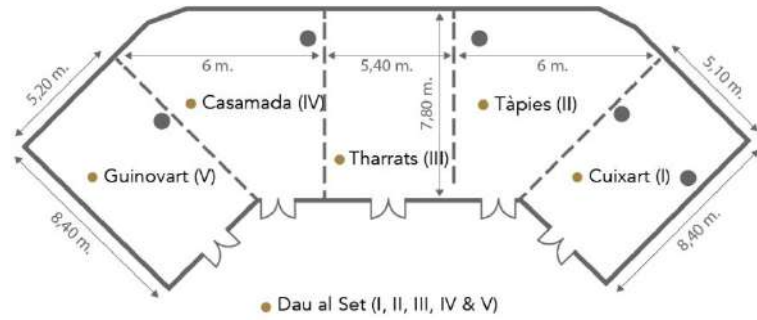

Luz Natural · Natural Light