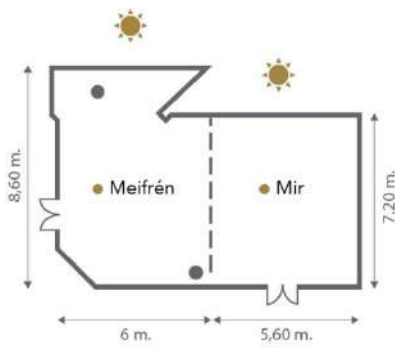

Luz Natural · Natural Light