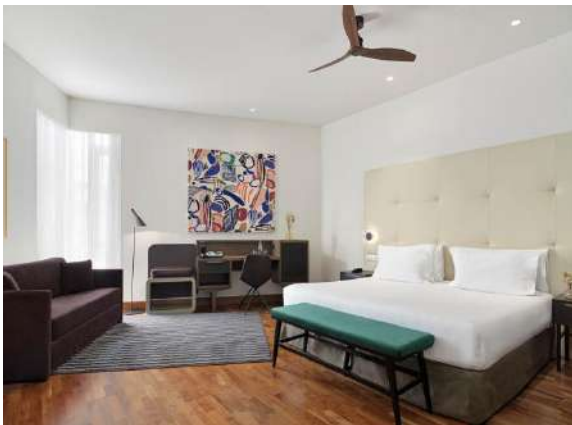

Habitacions

L'**H10 Casanova** disposa de confortables habitacions amb una decoració moderna i funcional. Estan equipades amb totes les comoditats per garantir el seu benestar:

- TV LCD amb canals internacionals
- Minibar (amb càrrec segons consumició)
- Kettle (a petició i segons disponibilitat)
- Cortesia d'una ampolla d'aigua per persona a l'arribada
- Caixa forta
- Sistema de climatització
- Bany complet amb assecador de cabells professional
- Dispensadors ecològics de la col·lecció Earth Collection

HABITACIÓ DOBLE CLASSIC

Habitacions Dobles Classic: agradables habitacions decorades amb un estil elegant i actual. Disposa de dos llits individuals o un llit Queen Size.

Les habitacions exteriors disposen de balcó amb vistes a la ciutat.

HABITACIÓ SUPERIOR CLASSIC

Habitacions Superiors Classic: habitacions de grans dimensions i amplis finestral, pensades per als que busquen un plus de confort. Disposen de dos llits individuals o un llit King Size, a més d'un sofà llit. A banda dels serveis comuns a les altres habitacions, també ofereixen:

- Cafetera Nespresso amb càpsules 100% compostables (amb reposició diària)
- Barnús i sabatilles

SUITE CLASSIC

Suites Classic: àmplies habitacions amb lluminosos finestral, ideals per als que viatgen en família o per als que busquen una estada exclusiva a Barcelona. Disposen d'un dormitori amb llit King Size i un saló independent amb sofà llit. A part de les comoditats comunes a totes les habitacions, les Suites també compten amb: