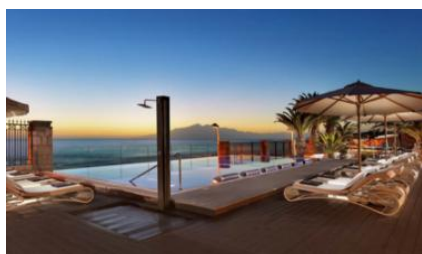

INFINITY POOL