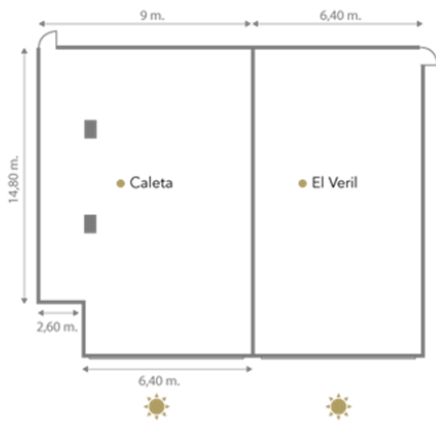

O **H10 Costa Adeje Palace** dispõe de 5 salas de reuniões com tudo o que é necessário para realizar reuniões de trabalho e qualquer tipo de evento. Três delas gozam de luz natural, enquanto as outras duas podem ser revestidas com painéis e podem acolher até 300 pessoas.

MEETINGS & EVENTS
H10 HOTELS

Espaços para eventos	m²	Altura	CAPACIDADE							
			Cocktail	Teatro	Escola	Imperial	Banquete	Cabaret	"U"	"O"
ADEJE	187	2,7 m	187	150	125	60	140	60	60	-
DRAGO	127	2,7 m	127	120	70	40	70	30	40	-
ADEJE & DRAGO	314	2,7 m	270	300	210	120	190	80	120	-
CALETA	133	2,3 m	100	70	50	20	30	15	20	-
EL VERIL	95	2,3 m	95	70	50	20	30	15	20	-
LA ENRAMADA	73	2,3 m	50	45	30	18	30	15	20	-

*Capacidade de pessoas máxima (ideal) recomendada para as referidas salas e por tipo de evento.

Área y Capacidad · Area and Capacity