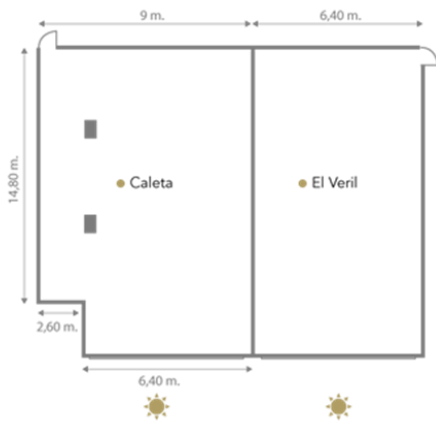

El H10 Costa Adeje Palace ofrece 5 salones de reuniones y eventos, con todo lo necesario para celebrar reuniones de trabajo y cualquier tipo de evento. Tres de ellos disfrutan de luz natural mientras que los otros dos son panelables y pueden acomodar hasta 300 personas.

MEETINGS & EVENTS
H10 HOTELS

Espacios para eventos	m²	Altura	CAPACIDAD							
			Cóctel	Teatro	Escuela	Imperial	Banquete	Cabaret	“U”	“O”
ADEJE	187	2,7 m	187	150	125	60	140	60	60	-
DRAGO	127	2,7 m	127	120	70	40	70	30	40	-
ADEJE & DRAGO	314	2,7 m	270	300	210	120	190	80	120	-
CALETA	133	2,3 m	100	70	50	20	30	15	20	-
EL VERIL	95	2,3 m	95	70	50	20	30	15	20	-
LA ENRAMADA	73	2,3 m	50	45	30	18	30	15	20	-

*Capacidad de personas máxima (óptima) recomendada para dichos salones y por tipo de evento.

Área y Capacidad · Area and Capacity