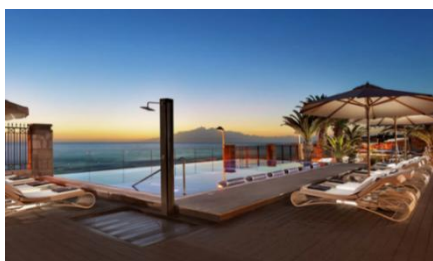

INFINITY POOL