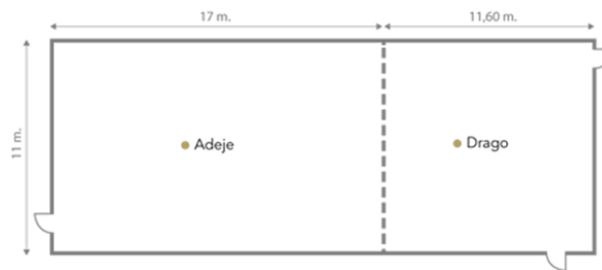

Luz Natural · Natural Light