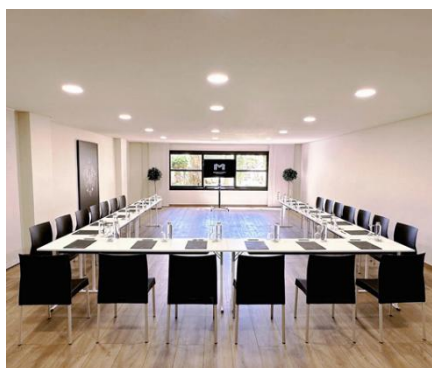

LA ENRAMADA - U