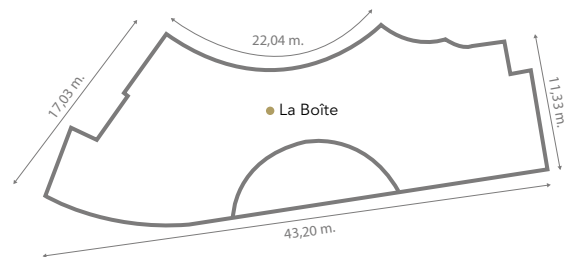

Área y Capacidad · Area and Capacity

Luz Natural · Natural Light

Espacios para eventos
Event areas

m²

Altura
Height

Cóctel · Reception Teatro · Theatre Escuela · Classroom Imperial · Boardroom Banquete · Banquet Cabaret · Cabaret Tipo "U" · "U" Shape Tipo "O" · "O" Shape

• GARDEN	168	3 m	120	140	80	40	80	60	50	60
• OCEAN	174	3 m	120	140	80	40	80	60	50	60
• RESTAURANTE LA BOÎTE	405	4,40 m	-	180	90	-	150	-	-	-
• SOLARIUM	417	-	350	-	-	-	150	-	-	-
• ROOFTOP UPPER EVENTS BAR	678	-	200	-	-	-	-	-	-	-
• SUNSET INFINITY POOL & BAR	632	-	100	-	-	-	-	-	-	-