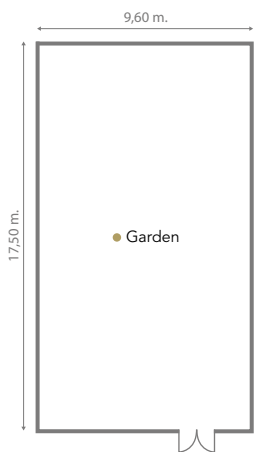

Área y Capacidad · Area and Capacity

Luz Natural · Natural Light

Espacios para eventos
Event areas

m²

Altura
Height

Cóctel · Reception Teatro · Theatre Escuela · Classroom Imperial · Boardroom Banquete · Banquet Cabaret · Cabaret Tipo "U" · "U" Shape Tipo "O" · "O" Shape

• GARDEN	168	3 m	120	140	80	40	80	60	50	60
• OCEAN	174	3 m	120	140	80	40	80	60	50	60
• RESTAURANTE LA BOÎTE	405	4,40 m	-	180	90	-	150	-	-	-
• SOLARIUM	417	-	350	-	-	-	150	-	-	-
• ROOFTOP UPPER EVENTS BAR	678	-	200	-	-	-	-	-	-	-
• SUNSET INFINITY POOL & BAR	632	-	100	-	-	-	-	-	-	-