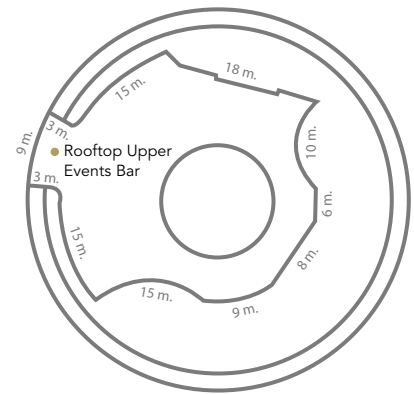

Área y Capacidad · Area and Capacity

Luz Natural · Natural Light

Espacios para eventos
Event areas

m²

Altura
Height

Cóctel · Reception Teatro · Theatre Escuela · Classroom Imperial · Boardroom Banquete · Banquet Cabaret · Cabaret Tipo "U" · "U" Shape Tipo "O" · "O" Shape

• GARDEN	168	3 m	120	140	80	40	80	60	50	60
• OCEAN	174	3 m	120	140	80	40	80	60	50	60
• RESTAURANTE LA BOÎTE	405	4,40 m	-	180	90	-	150	-	-	-
• SOLARIUM	417	-	350	-	-	-	150	-	-	-
• ROOFTOP UPPER EVENTS BAR	678	-	200	-	-	-	-	-	-	-
• SUNSET INFINITY POOL & BAR	632	-	100	-	-	-	-	-	-	-