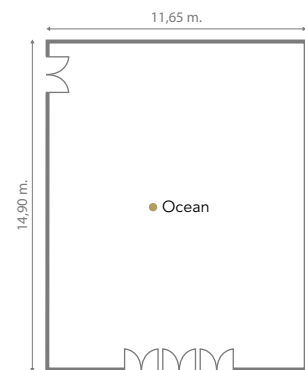

Área y Capacidad · Area and Capacity

Luz Natural · Natural Light

Espacios para eventos
Event areas

m²

Altura
Height

Cóctel · Reception Teatro · Theatre Escuela · Classroom Imperial · Boardroom Banquete · Banquet Cabaret · Cabaret Tipo "U" · "U" Shape Tipo "O" · "O" Shape

• GARDEN	168	3 m	120	140	80	40	80	60	50	60
• OCEAN	174	3 m	120	140	80	40	80	60	50	60
• RESTAURANTE LA BOÎTE	405	4,40 m	-	180	90	-	150	-	-	-
• SOLARIUM	417	-	350	-	-	-	150	-	-	-
• ROOFTOP UPPER EVENTS BAR	678	-	200	-	-	-	-	-	-	-
• SUNSET INFINITY POOL & BAR	632	-	100	-	-	-	-	-	-	-