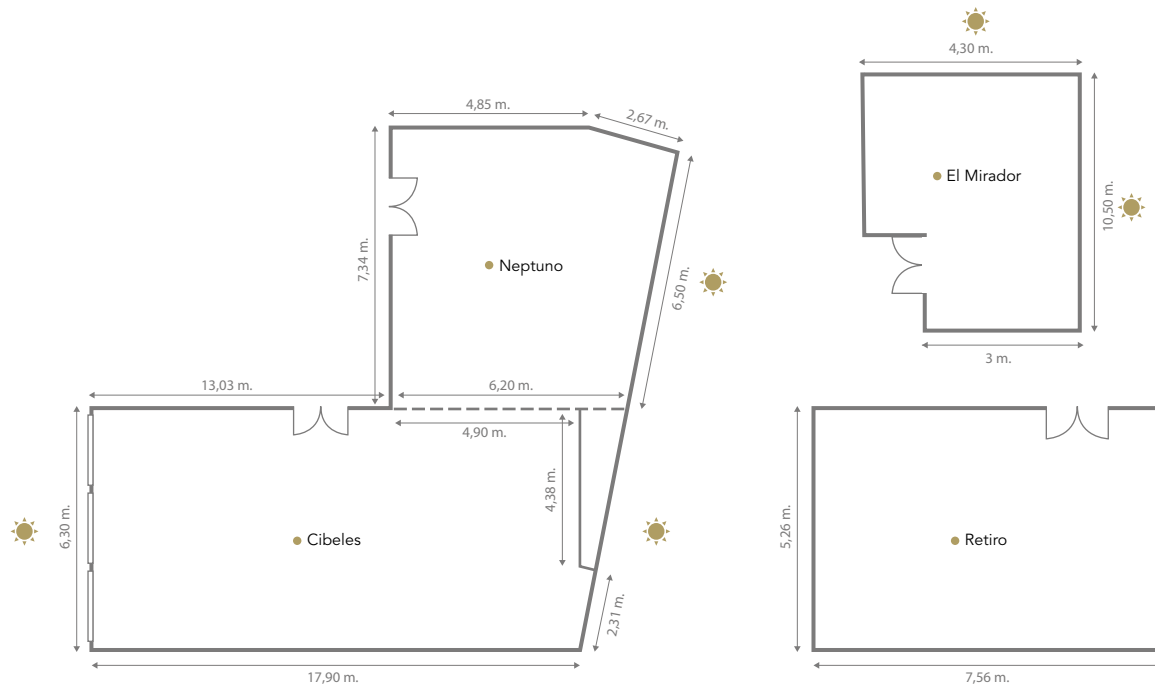

## GASTRONOMY

- La Galería Restaurant
- El Mirador Lobby Bar
- 8th floor El Cielo de Alcalá Rooftop Bar with plunge pool and sunloungers

Distancia · Distance:  
Centro ciudad · City centre: 1,7 km  
Aeropuerto · Airport: 11 km  
<M> Príncipe de Vergara L2, L9: 120 m  
<M> Velázquez L4: 500 m

Área y Capacidad · Area and Capacity

Luz Natural · Natural Light

• NEPTUNO	48	2,7 m	50	50	25	22	25	15	20	-
• CIBELES	113	2,7 m	100	90	70	42	50	35	40	-
• NEPTUNO & CIBELES	161	2,7 m	130	120	100	-	70	50	-	-
• RETIRO	38	2,7 m	30	30	18	20	24	18	18	-
• EL MIRADOR	45	2,28 m	35	35	-	22	-	-	20	-
• TERRAZA EL CIELO DE ALCALÁ	164	3,45 m	90	-	-	-	-	-	-	-