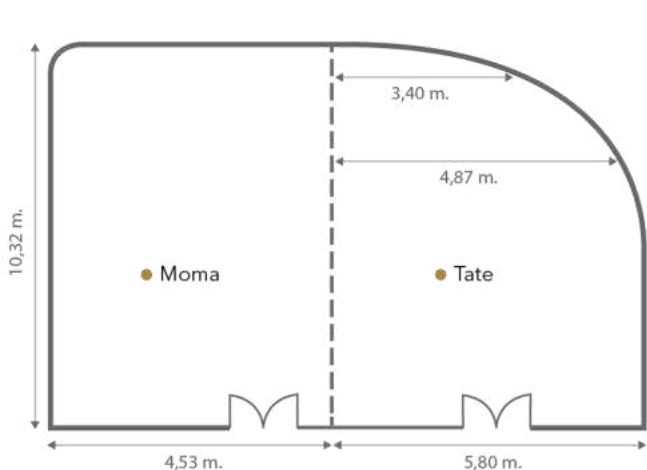

L'H10 Art Gallery té tres sales de reunions perfectament equipades per a tot tipus d'esdeveniments. Una de les sales disposa de llum natural, mentre que les altres dues són panellables i poden acollir fins a 95 persones. A més a més, les terrasses L'Olivera i Inspire són ideals per a còctels i coffee-breaks. L'hotel també disposa d'amplis espais diàfans per a celebracions.

MEETINGS & EVENTS
H10 HOTELS

Espais per a esdeveniments	m²	Alçada	CAPACITAT							
			Còctel	Teatre	Escola	Imperial	Banquet	Cabaret	"U"	"O"
CUBIK	66	2,5 m	75	65	55	36	40	32	30	24
MOMA	51	2,5 m	50	40	30	21	-	-	18	12
TATE	50	2,5 m	45	35	20	12	-	-	15	12
MOMA & TATE	101	2,5 m	95	70	50	-	50	40	-	-
TERRASSA L'OLIVERA	130	-	125	-	-	-	-	-	-	-
CAFETERIA POP ART	-	3 m	120	-	-	-	80	-	-	-
ART CORNER	-	2,5 m	80	-	-	-	-	-	-	-
CUBIK & ART CORNER	240	2,5 m	180	80	70	-	-	-	-	-
TERRASSA INSPIRE	125	-	40	-	-	-	-	-	-	-

*Capacitat màxima (òptima) de persones recomanada per a aquestes sales i per tipus d'esdeveniment.