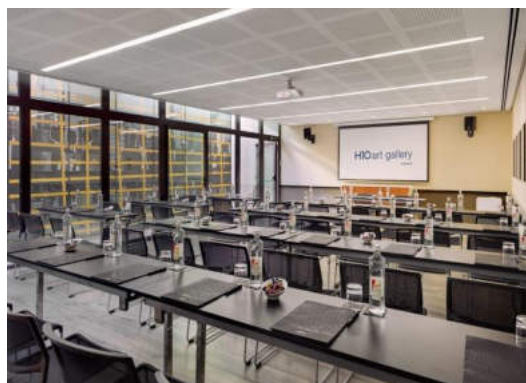

Luz Natural · Natural Light

SALA CUBIK & ART CORNER - MUNTATGE ESCOLA