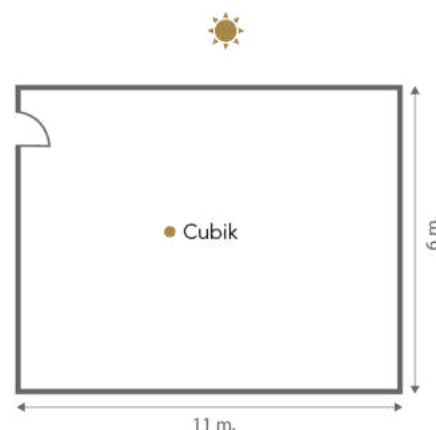

Luz Natural · Natural Light

SALA CUBIK & ART CORNER - MUNTATGE ESCOLA