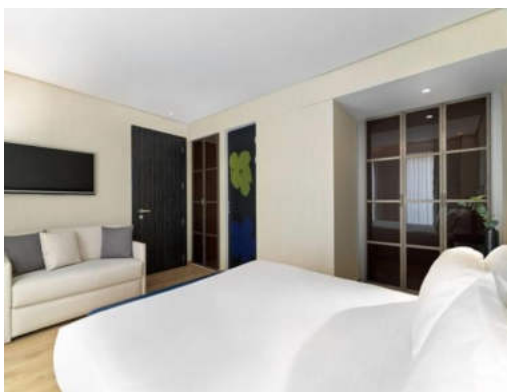

Bany:

- Assecador de cabells
- Dutxa amb efecte pluja o banyera
- Endoll universal
- Mirall d'augment
- Dispensadors ecològics Rituals
- Necesser d'amenities

HABITACIÓ BASIC - MATISSE

Habitacions Basic: habitacions de dimensions més petites amb un llit de matrimoni i vistes a l'elegant atri de l'hotel. Disposen d'un bany amb dutxa efecte pluja.

HABITACIÓ DOBLE SUPERIOR GRANADOS – MATISSE

Habitacions Dobles Superiors Granados: còmodes habitacions de 25 m² amb un llit de matrimoni o dos llits individuals i vistes al carrer Enric Granados. Disposen d'un bany amb dutxa efecte pluja o banyera.

HABITACIÓ DOBLE SUPERIOR AMB TERRASSA - ANDY WARHOL

Habitacions Dobles Superiors amb terrassa: habitacions molt tranquil·les de 25 m² amb una terrassa de 4 m² moblada amb vistes a un pati d'illa típic de l'Eixample barceloní. Disposen d'un llit de matrimoni o dos llits individuals i bany amb dutxa efecte pluja o banyera.

HABITACIÓ DELUXE ATRIUM

Habitacions Deluxe Atrium: habitacions de 20,5 m² amb vistes a l'elegant atrí de l'hotel. Disposen d'un llit de matrimoni i un sofà-llit de 1 x 1,90 m i bany amb dutxa efecte pluja.