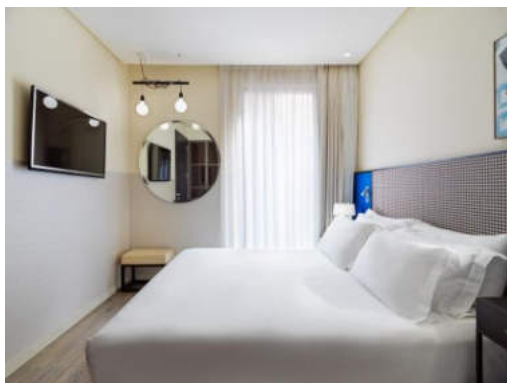

Art Corner: espai de difusió cultural

Gimnàs amb llum natural

Aparcament interior propi (\$, places limitades)

Punts de càrrega per a vehicles elèctrics (inclòs Tesla)

Habitacions

Cadascuna de les plantes de l'hotel brinda homenatge a reconeguts artistes contemporanis: Joan Miró, Antoni Tàpies, Francis Bacon, Henri Matisse, Roy Lichtenstein i Andy Warhol. Per recrear el món de cada artista, els passadissos, habitacions i banys tenen detalls inspirats en la seva obra. Les habitacions estan insonoritzades i equipades amb:

Bany:

- Assecador de cabells
- Dutxa amb efecte pluja o banyera
- Endoll universal
- Mirall d'augment
- Dispensadors ecològics Rituals
- Necesser d'amenities

HABITACIÓ BASIC - MATISSE

Habitacions Basic: habitacions de dimensions més petites amb un llit de matrimoni i vistes a l'elegant atri de l'hotel. Disposen d'un bany amb dutxa efecte pluja.