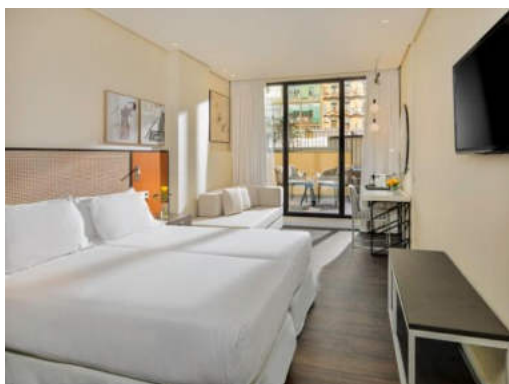

HABITACIÓ TRIPLE DELUXE AMB TERRASSA - MATISSE

Habitacions Triples Deluxe amb Terrassa: habitacions molt tranquil·les de 26 m² amb una terrassa de 10 m² moblada amb vistes a un pati d'illa típic de l'Eixample barceloní. Disposen d'un llit de matrimoni o dos llits individuals, sofà-llit de 1 x 1,90 m i bany amb dutxa efecte pluja.