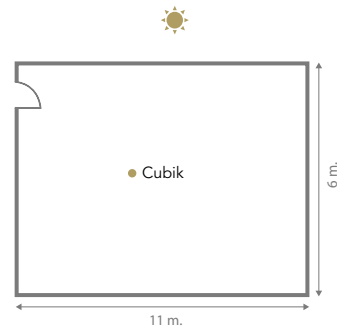

Área y Capacidad · Area and Capacity

Luz Natural · Natural Light

Espacios para eventos
Event areas

m²

Altura
Height

Cóctel · Reception Teatro · Theatre Escuela · Classroom Imperial · Boardroom Banquete · Banquet Cabaret · Cabaret Tipo "U" · "U" Shape Tipo "O" · "O" Shape