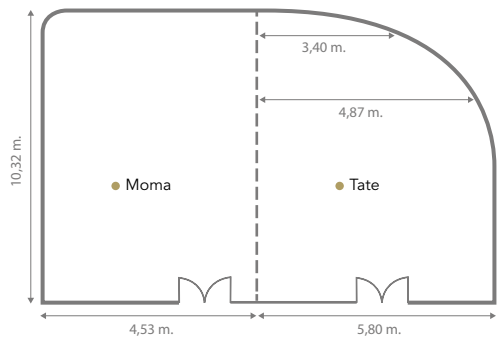

Área y Capacidad · Area and Capacity

Luz Natural · Natural Light

Espacios para eventos
Event areas

m²

Altura
Height

Cóctel · Reception Teatro · Theatre Escuela · Classroom Imperial · Boardroom Banquete · Banquet Cabaret · Cabaret Tipo "U" · "U" Shape Tipo "O" · "O" Shape

• CUBIK	66	2,5 m	75	65	55	36	40	32	30	24
• MOMA	51	2,5 m	50	40	30	21	-	-	18	12
• TATE	50	2,5 m	45	35	20	12	-	-	15	12
• MOMA & TATE	101	2,5 m	95	70	50	-	50	40	-	-
• TERRAZA L'OLIVERA	130	-	125	-	-	-	-	-	-	-
• CAFETERÍA POP ART	-	3 m	120	-	-	-	80	-	-	-
• ART CORNER	-	2,5 m	80	-	-	-	-	-	-	-
• CUBIK & ART CORNER	240	2,5 m	180	80	70	-	-	-	-	-
• TERRAZA INSPIRE	125	-	40	-	-	-	-	-	-	-