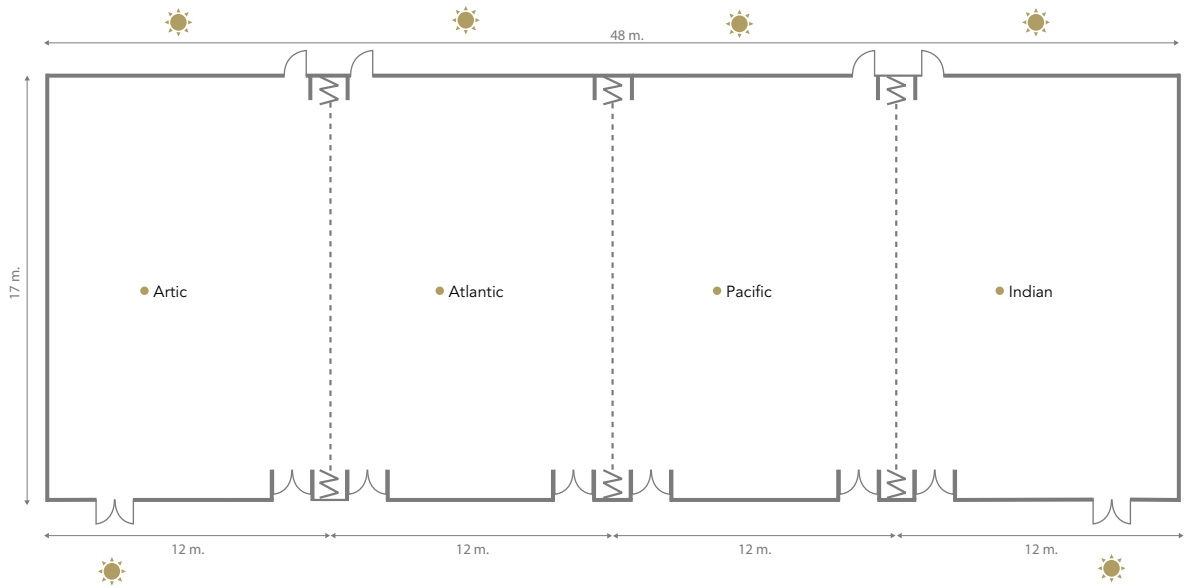

Área y Capacidad · Area and Capacity

☀ Luz Natural · Natural Light

Espacios para eventos Event areas	m²	Altura Height								
			Cóctel · Reception	Teatro · Theatre	Escuela · Classroom	Imperial · Boardroom	Banquete · Banquet	Cabaret · Cabaret	Tipo "U" · "U" Shape	Tipo "O" · "O" Shape
• ARTIC	210	4,15 m	190	200	140	-	175	-	-	
• ATLANTIC	210	4,15 m	190	200	140	-	175	-	-	
• PACIFIC	210	4,15 m	190	200	140	-	175	-	-	
• INDIAN	210	4,15 m	190	200	140	-	175	-	-	
• OCEAN BALLROOM I+II+III+IV	840	4,15 m	760	800	560	-	700	-	-